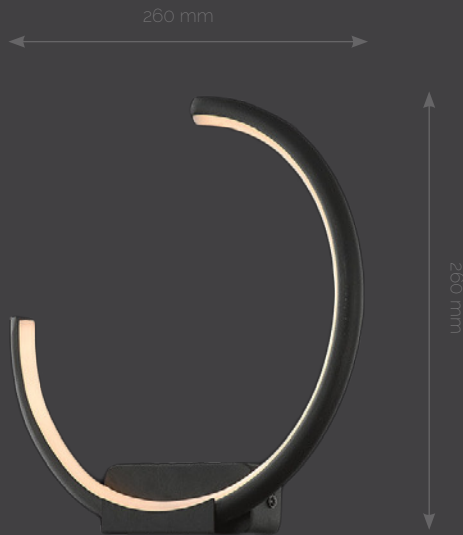

IP44

A

3000K
4000K

available diameters:

40, 60, 80, 100, 120, 150, 180, 200, 230 cm

LA073/W_moon 13W

available colors

IP44