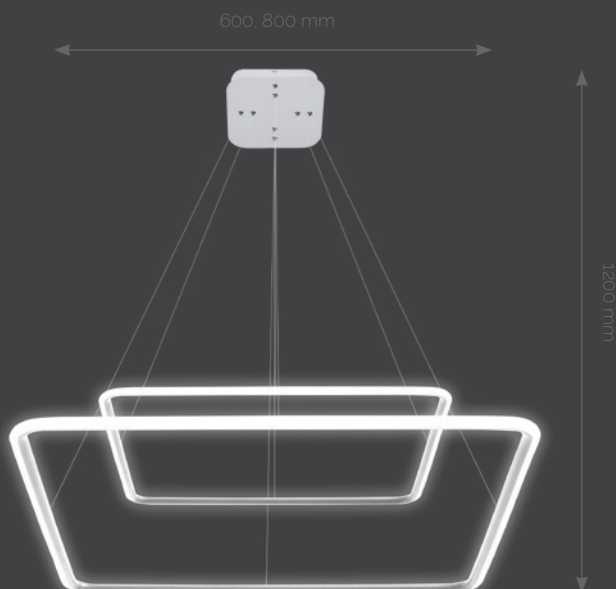

A

3000K
4000K

available squares:

40, 60, 80, 100, 120 cm

30W / 39W / 52W / 63W / 76W

LA077/P

available colors

IP44