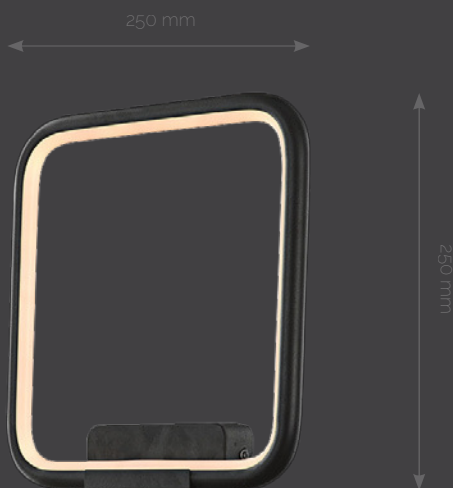

LA079/W_in 15W

available colors

IP44

B

3000K
4000K

900lm
1035lm