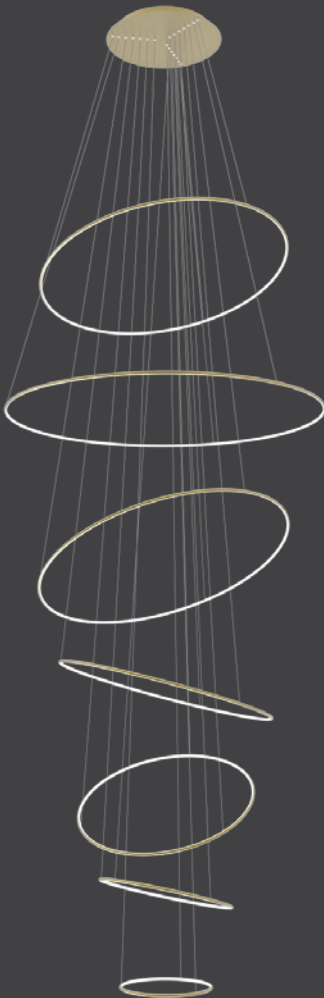

A

3000K
4000K

available diameters:

40, 60, 80, 100, 120, 150, 180, 200, 230 cm

400, 600, 800, 2x 1000, 1200, 1500 mm

4000 mm

LA087/P

available colors