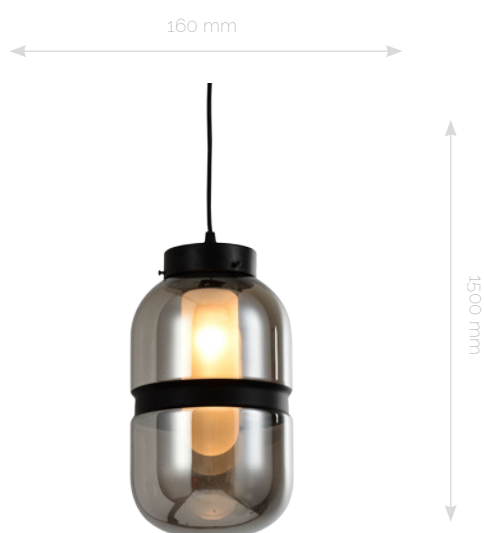

LA066/P_A

available colors

E27

IP20

60W

MAX