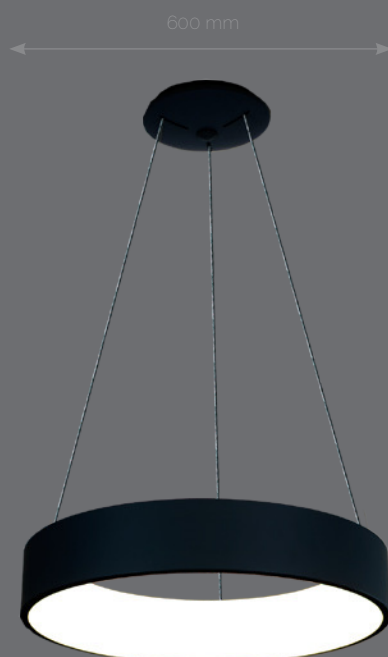

LA070/P 36W

available colors

IP44

A+

3000K
6000K