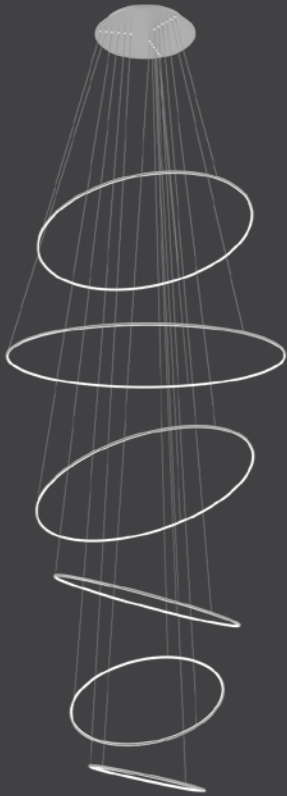

600, 800, 2x 1000, 1200, 1500 mm