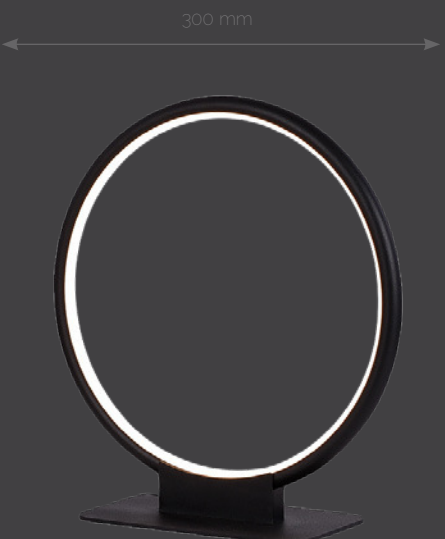

LA073/T_30_in 18W

available colors

IP44

B

3000K
4000K

1080lm
1242lm