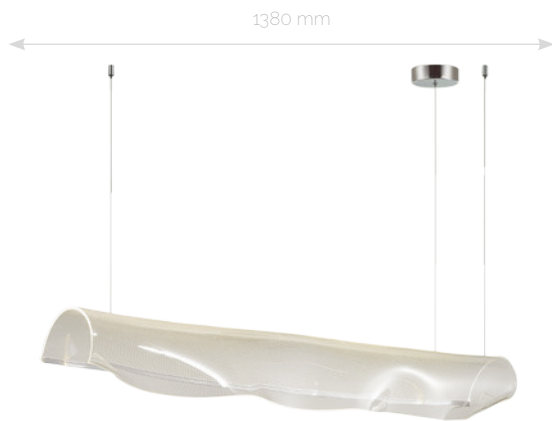

LA103/P

26W

available colors

IP20

A

3000K