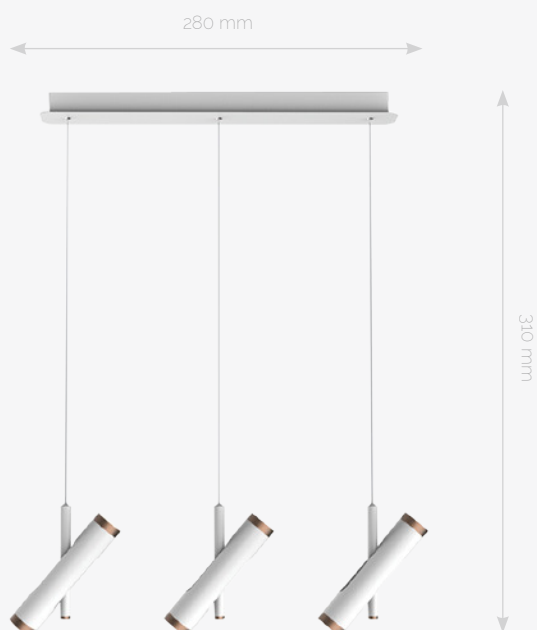

10 x 3W

available colors

IP20

A

3000K

1800lm

LA062/CL3

6 x 3W