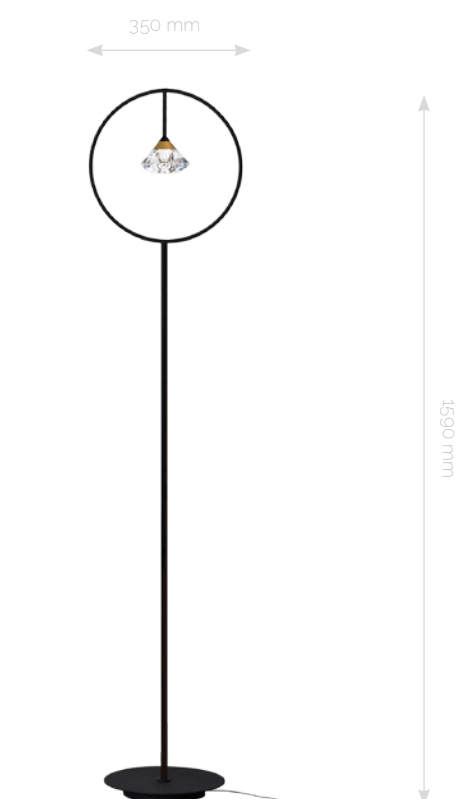

LA059/F

3W

available colors

IP20

A

3000K

180lm