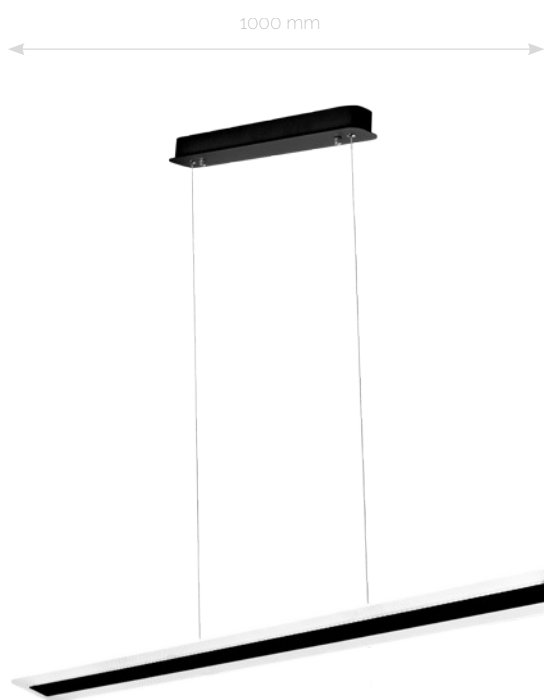

LA090/P_100

30W

available colors

IP20

A

3000K
4000K

1800lm
2070lm