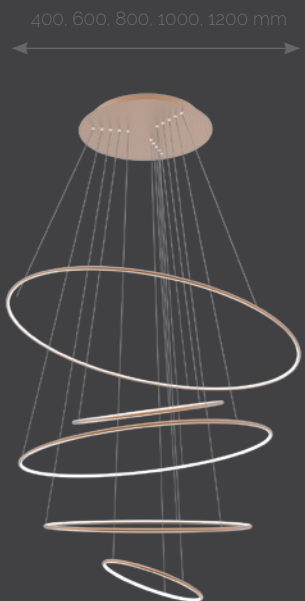

A

3000K
4000K

available diameters:

40, 60, 80, 100, 120, 150, 180, 200, 230 cm

LA085/P

available colors

IP44

A