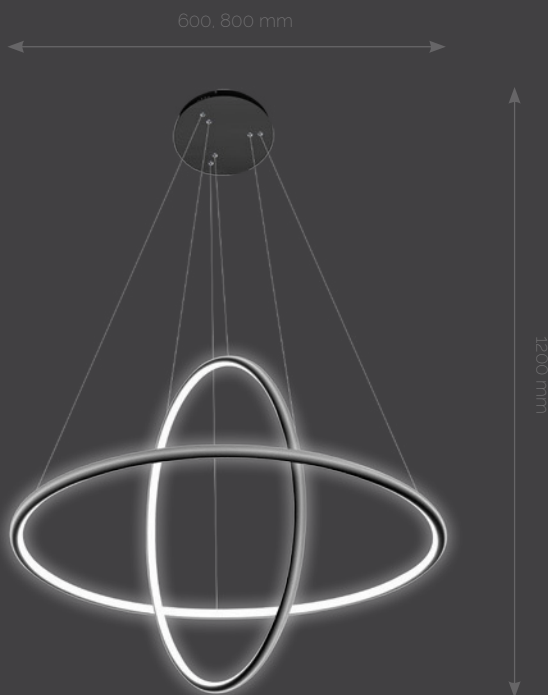

LA074/P

available colors

IP44

A

3000K
4000K

available diameters:

40, 60, 80, 100, 120, 150, 180, 200, 230 cm

28W / 32W / 43W / 55W / 65W / 80W / 94W / 110W / 122W