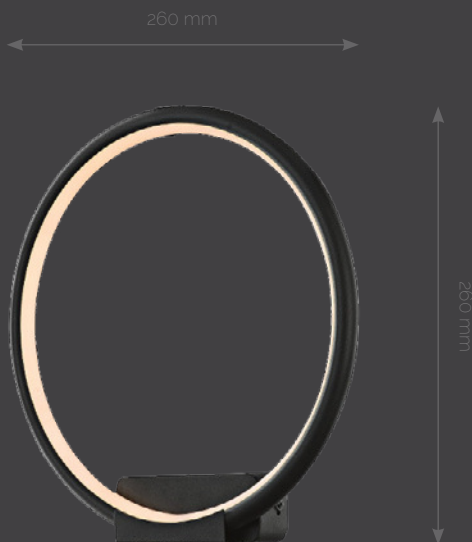

LA073/W_in 15W

available colors

IP44

B

3000K
4000K

900lm
1035lm