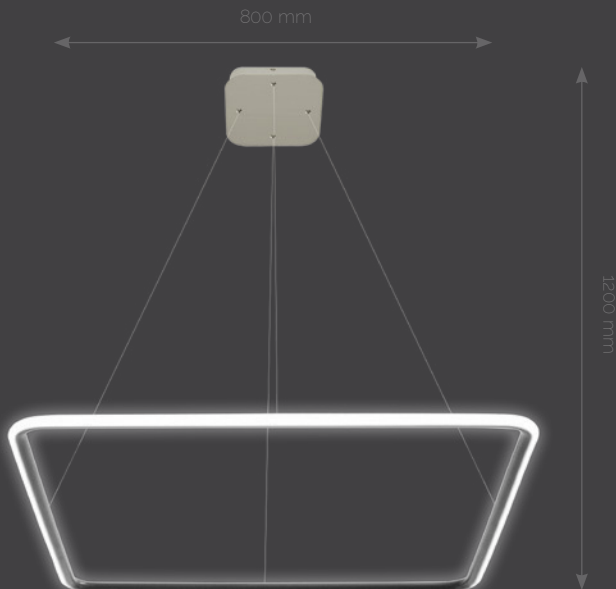

LA079/P

available colors

IP44

A

3000K
4000K

available squares:

40, 60, 80, 100, 120 cm

30W / 39W / 52W / 63W / 76W