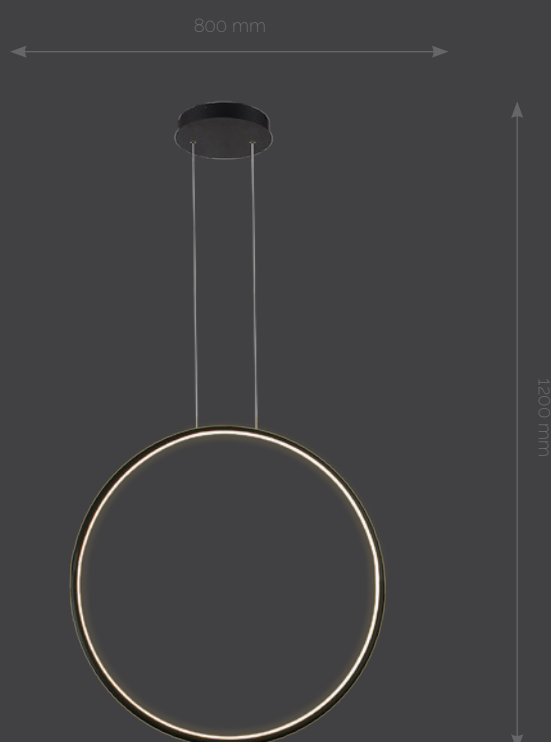

B

3000K
4000K

available diameters:

40, 60, 80, 100, 120, 150, 180, 200, 230 cm

28W / 32W / 43W / 55W / 65W / 80W / 94W / 110W / 122W

LA073/X

available colors

IP44