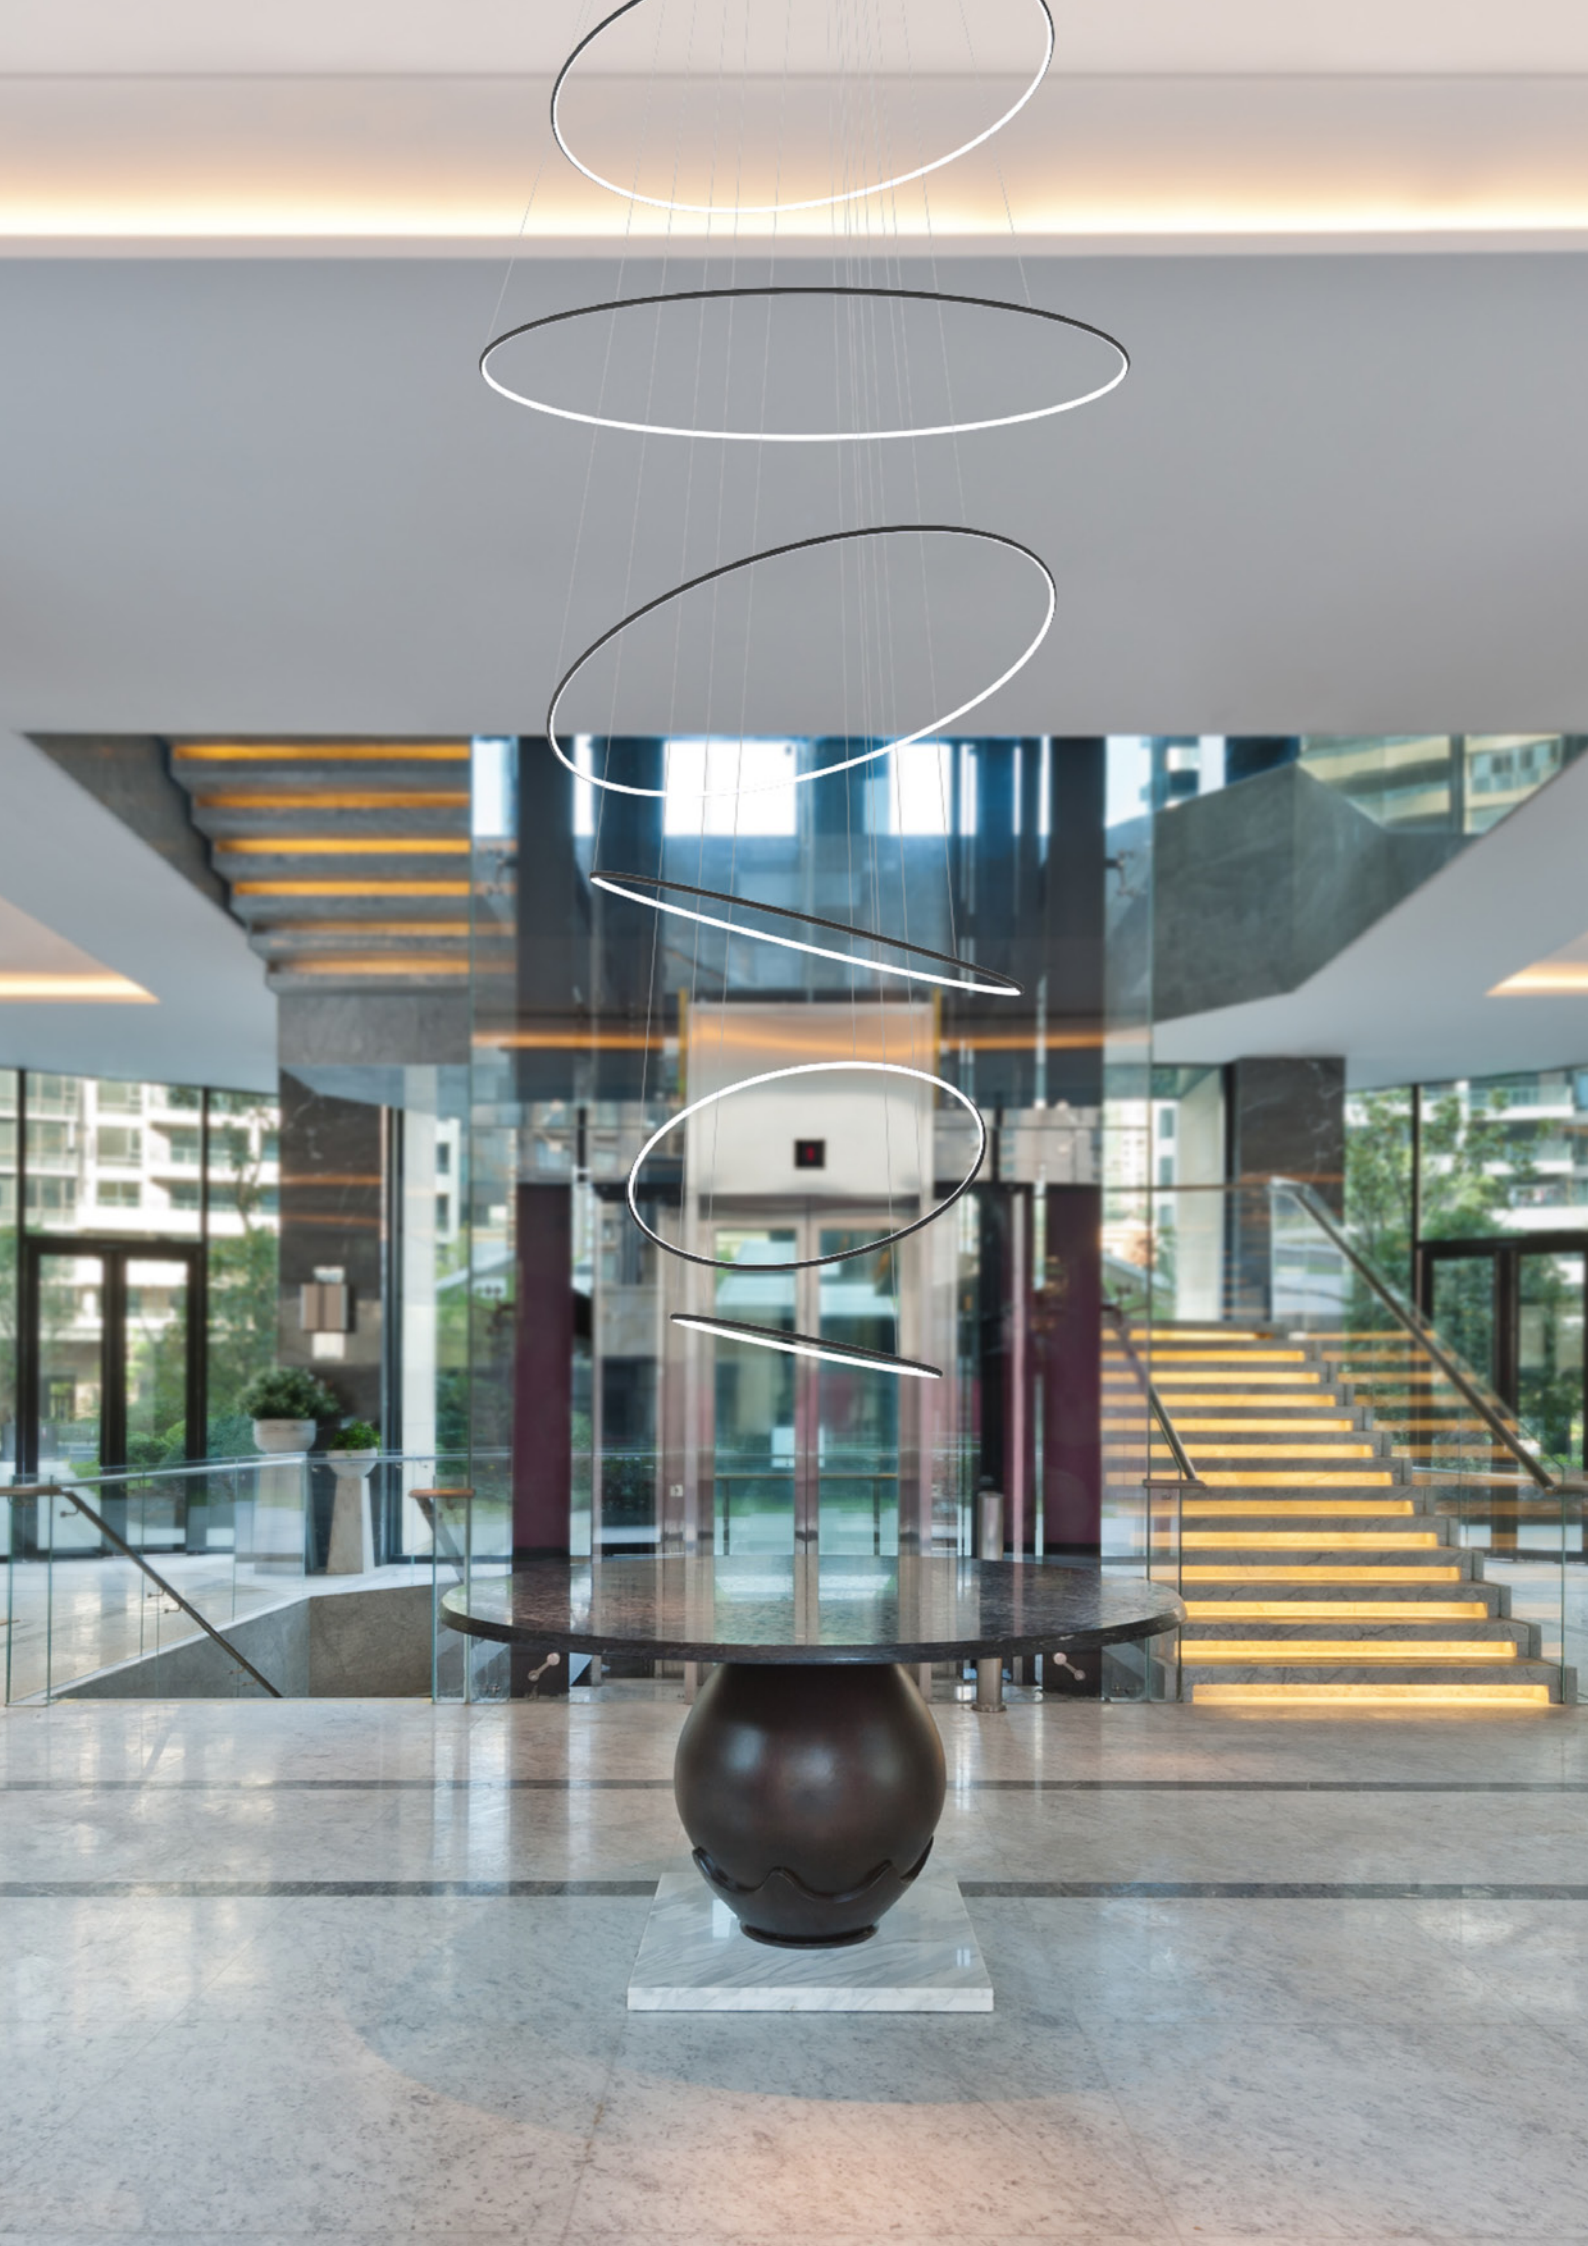

IP44

A

3000K
4000K

available diameters:

40, 60, 80, 100, 120, 150, 180, 200, 230 cm

LA073/W_moon 13W

available colors

IP44