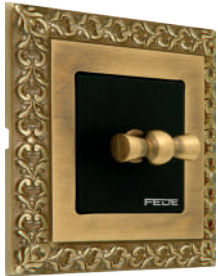

Minimalism