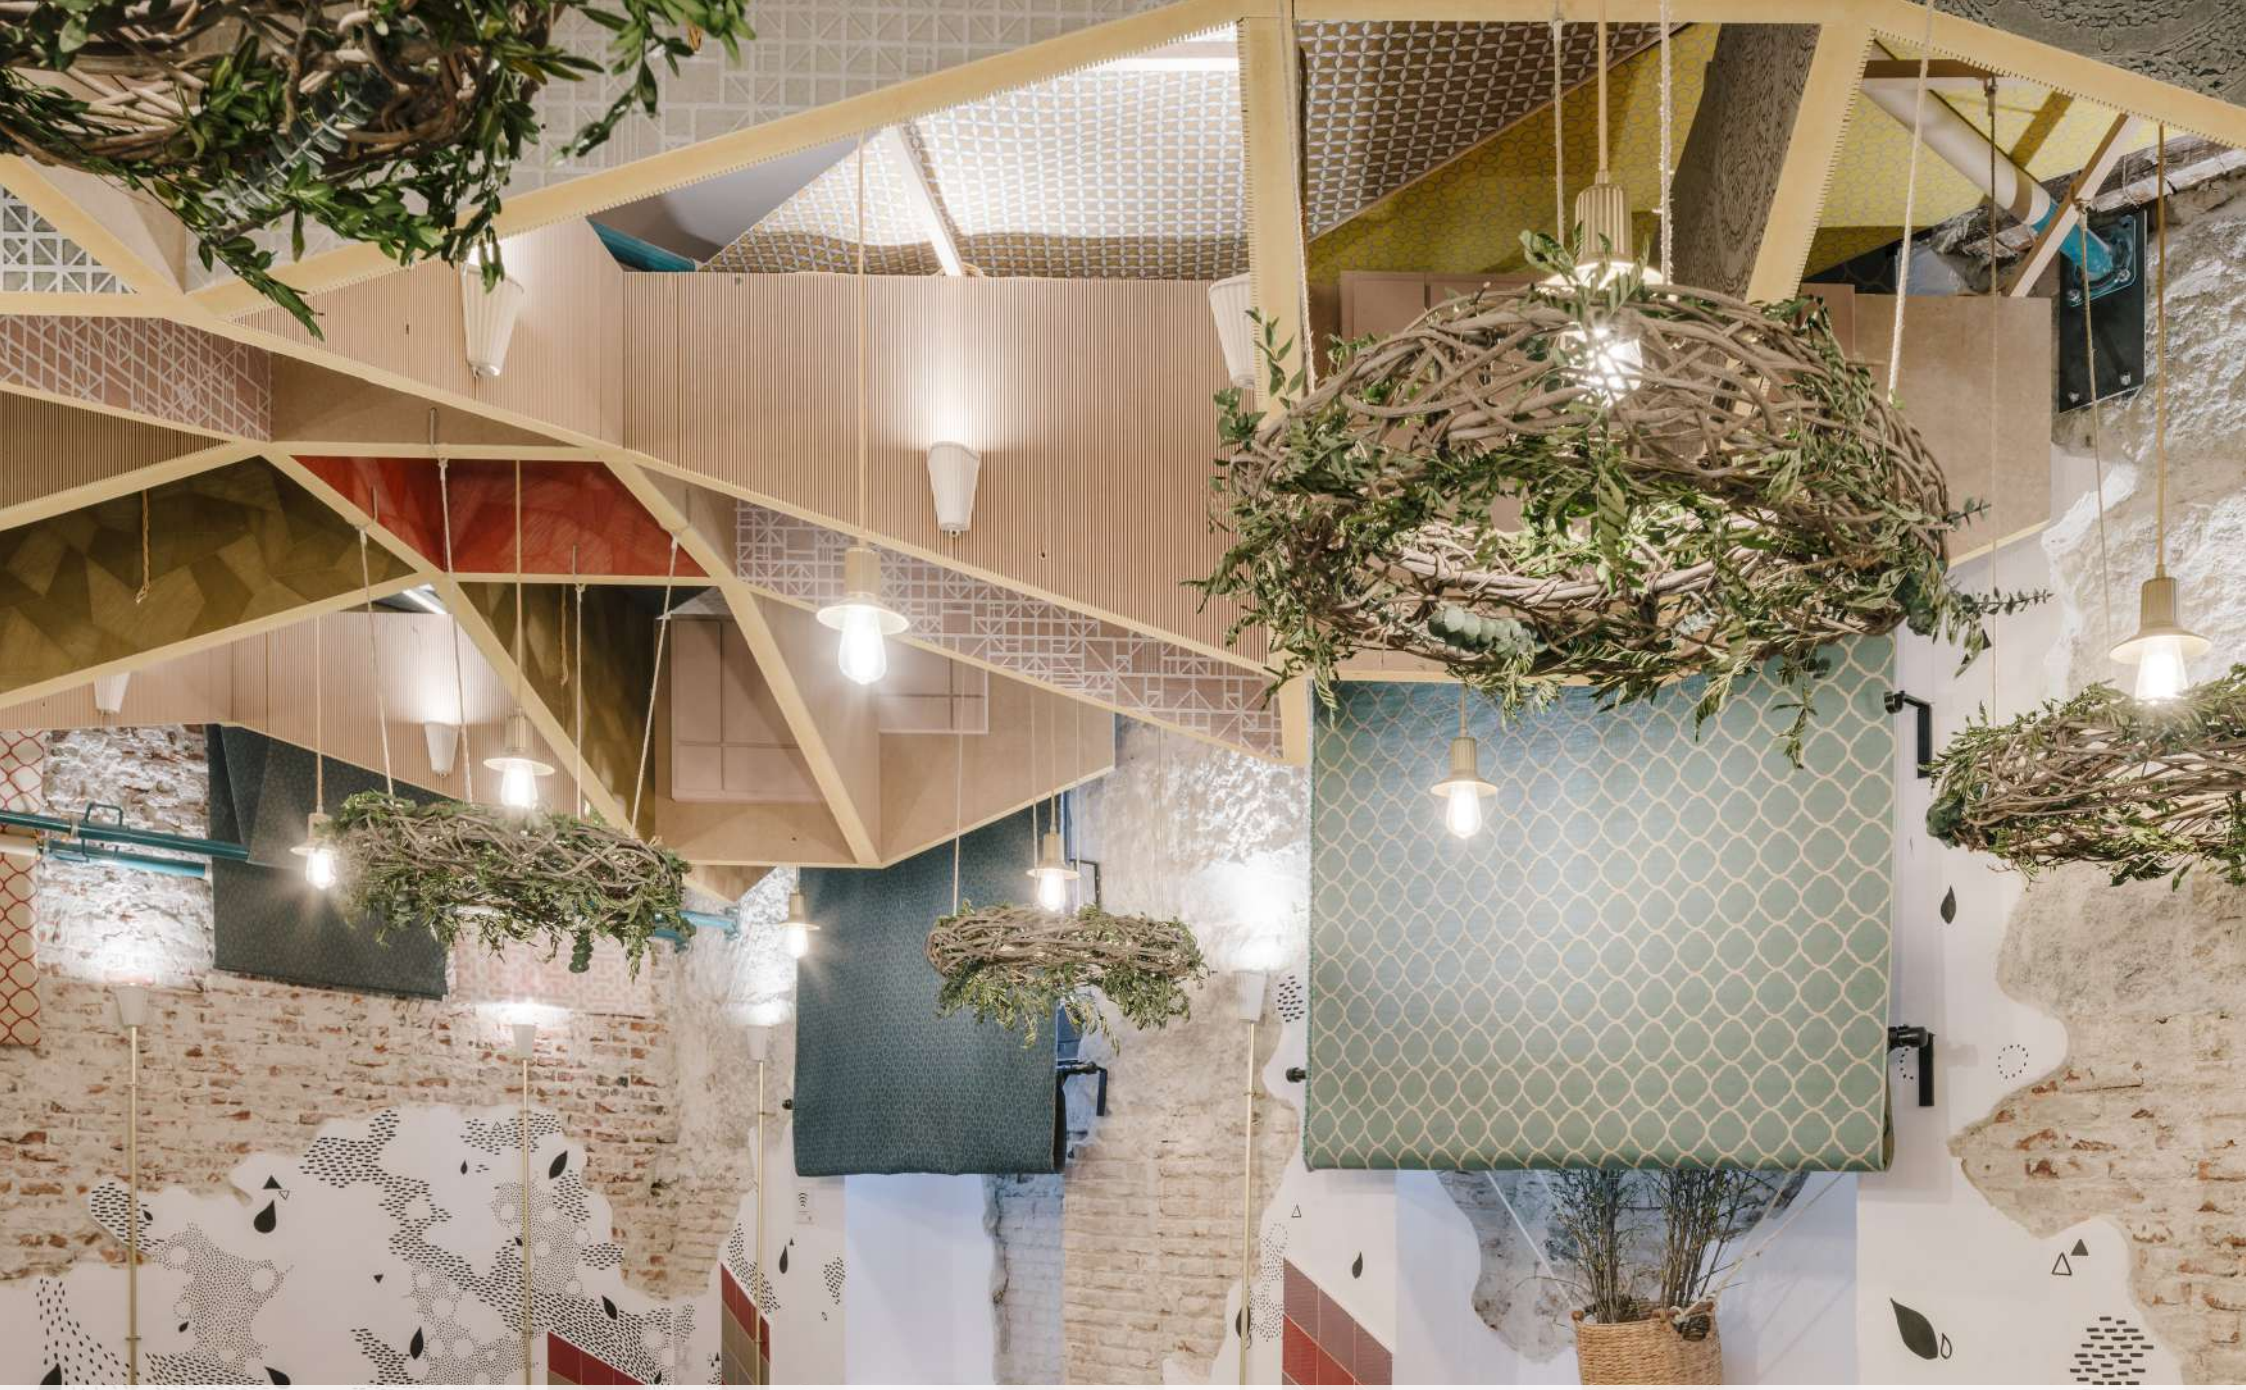

CASA DECOR 2017 MADRID | FORTUNY AUDITORIUM BEST ORIGINAL DESIGN AWARDED PROJECT

Photographer: MIGUEL DE GUZMÁN | Interior Design & Architecture: IZASKUN CHINCHILLA | Surface switches & lighting by FEDE, the SWITCH & LIGHT tailor