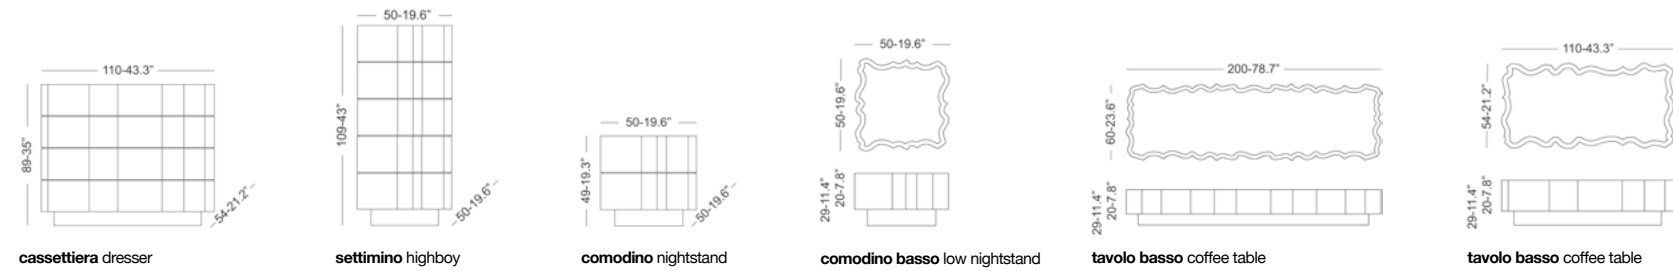

IL PEZZO 2

cassetiera dresser settimino highboy comodino nightstand comodino basso low nightstand tavolo basso coffee table tavolo basso coffee table

Struttura in legno massello: noce **Top:** marmo Carrara bianco - marmo nero Marquinia **Base in ottone saldato a mano:** oro - nichel - nichel nero - bronzo rosa - bronze shadow - bronzo chiaro (opaco) - champagne (opaco)
Solid wood structure: walnut **Top:** white Carrara marble - Marquinia black marble **Hand welded brass base:** gold - nickel - black nickel - rose bronze - bronze shadow - light bronze (matte) - champagne (matte)