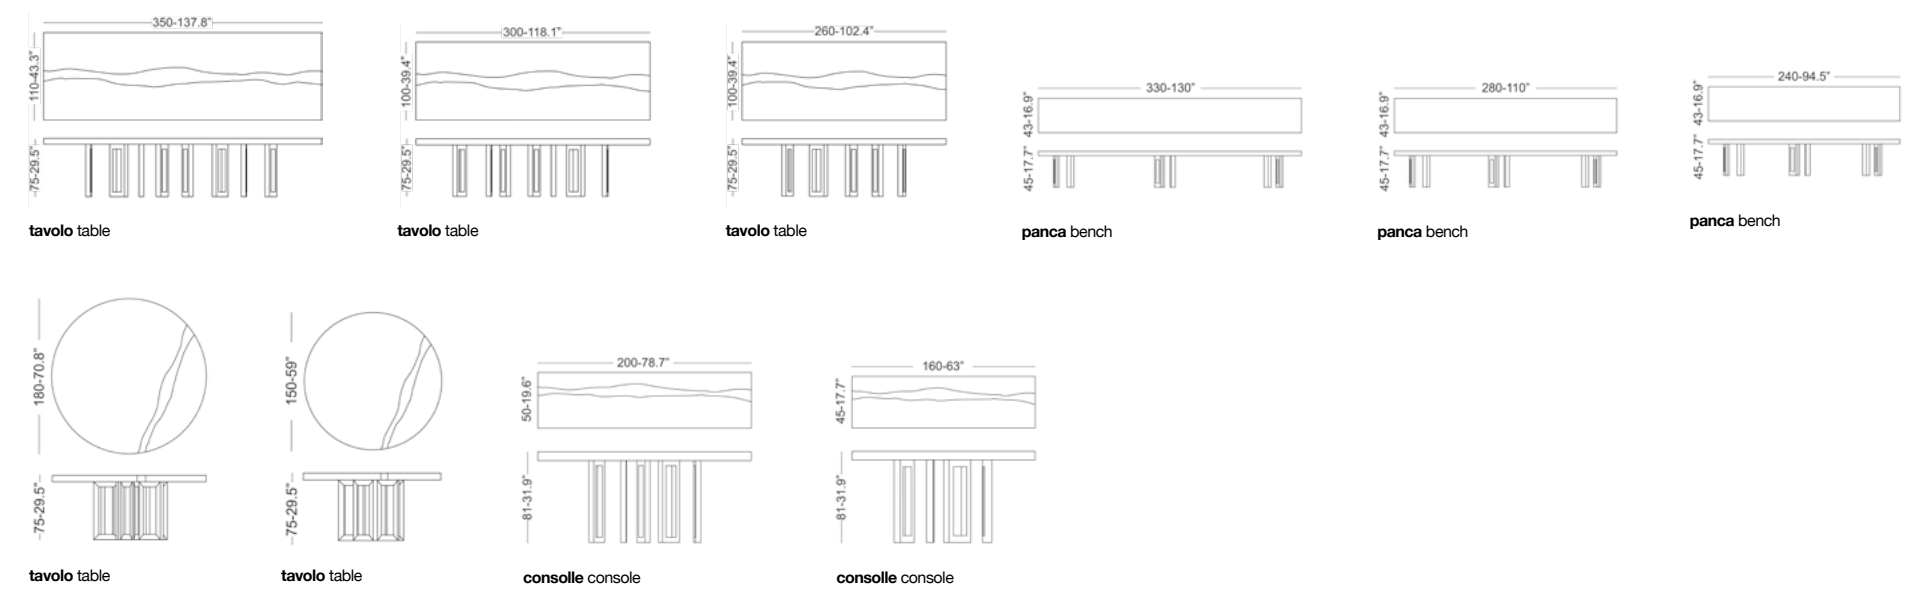

IL PEZZO 6

Top in legno massello: noce+frassino - noce+wengè **Base in ottone saldato a mano:** oro - nichel - nichel nero - bronzo rosa - bronze shadow - bronzo chiaro (opaco) - champagne (opaco)
Solid wood top: walnut+ash - walnut+wengè **Hand welded brass base:** gold - nickel - black nickel - rose bronze - bronze shadow - light bronze (matte) - champagne (matte)

IL PEZZO 7

Rivestimento: pelle prima scelta - velluto
Upholstery: fine quality leather - velvet