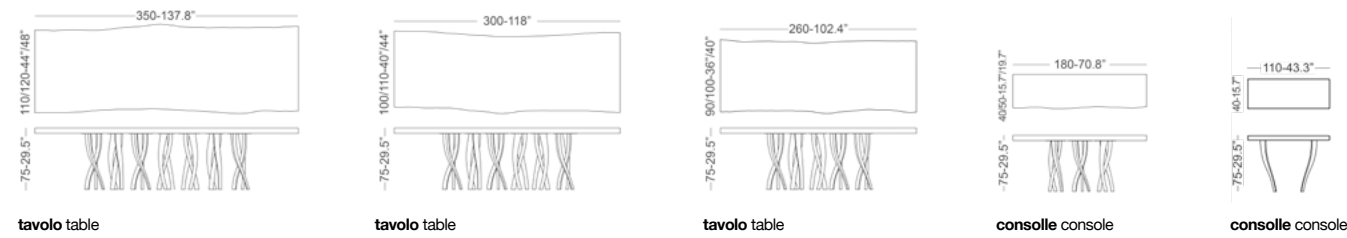

IL PEZZO 8

tavolo table **tavolo table** **tavolo table** **consolle console** **consolle console**