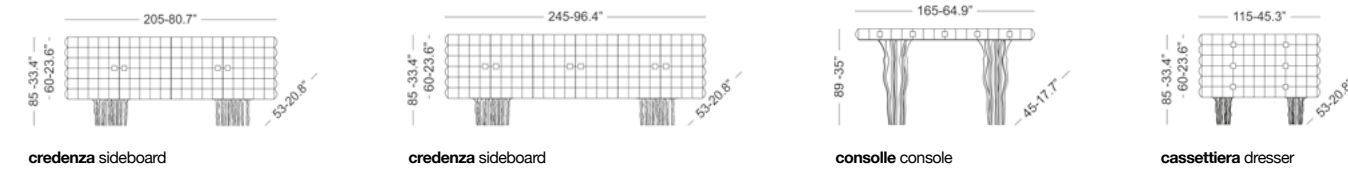

IL PEZZO 10

credenza sideboard **credenza sideboard** **consolle console** **cassettiera dresser**

Struttura in legno massello: noce **Base e pomelli:** oro - nichel - nichel nero - bronzos rosa - bronzos shadow - bronzos chiaro (opaco) - champagne (opaco)
Solid wood structure: walnut **Base and handles:** gold - nichel - black nichel - rose bronze - bronzos shadow - light bronze (matte) - champagne (matte)