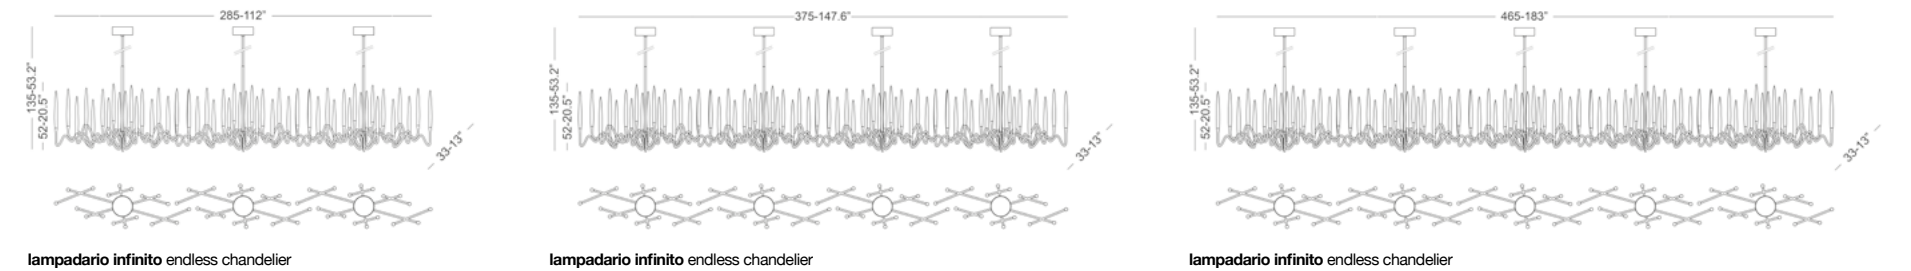

lampadario tondo round chandelier lampadario tondo round chandelier lampadario tondo round chandelier lampadario tondo round chandelier