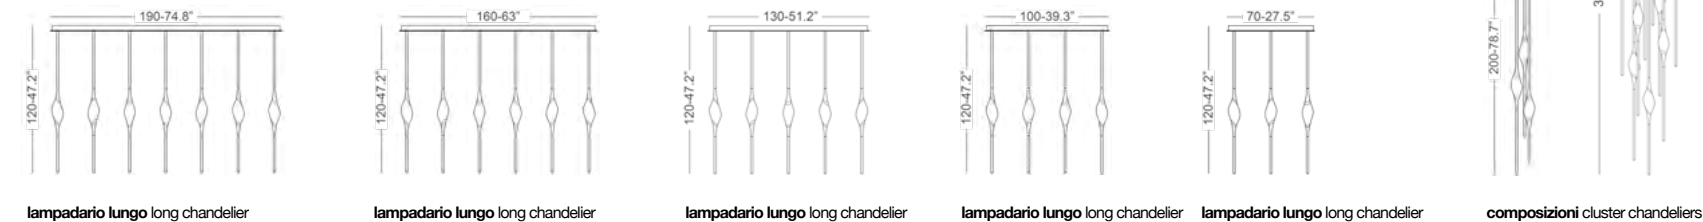

lampadario sfalsato staggered chandelier **lampadario sfalsato staggered chandelier** **lampadario sfalsato staggered chandelier** **lampadario sfalsato staggered chandelier**

lampadario lungo long chandelier **lampadario lungo long chandelier** **lampadario lungo long chandelier** **lampadario lungo long chandelier** **lampadario lungo long chandelier** **composizioni cluster chandeliers**

Struttura in ottone: oro - nichel - bronzos chiaro (opaco) - champagne (opaco) - nero+oro - nero+bronzos rosa **Diffusori:** cristallo **Sorgenti luminose:** LED
Brass frame: gold - nichel - light bronze (matte) - champagne (matte) - black+gold - black+rose bronze **Diffusers:** crystal **Light sources:** LED