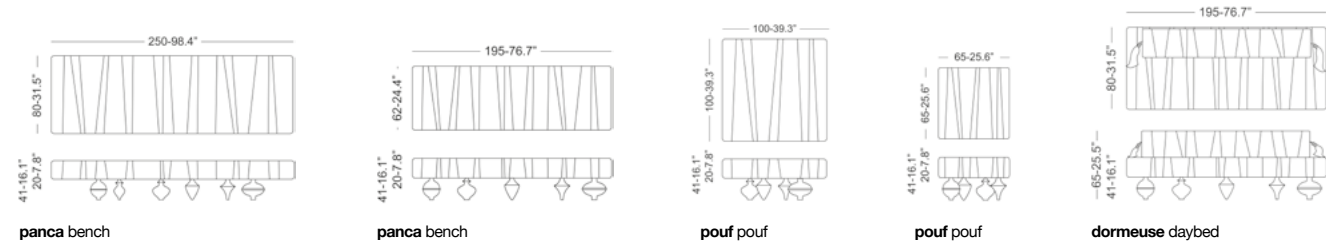

Bordeaux - velluto velvet

Plum - velluto velvet

IL PEZZO 1

credenza sideboard credenza sideboard credenza nera black credenza credenza nera black credenza cassetiera dresser

panca bench panca bench pouf pouf dormeuse daybed