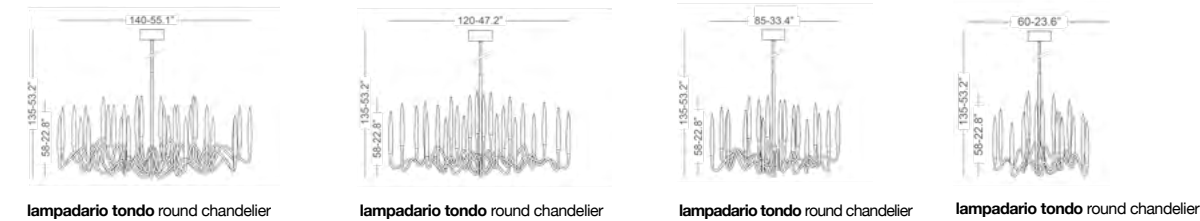

lampadario lungo long chandelier lampadario lungo long chandelier lampadario lungo long chandelier