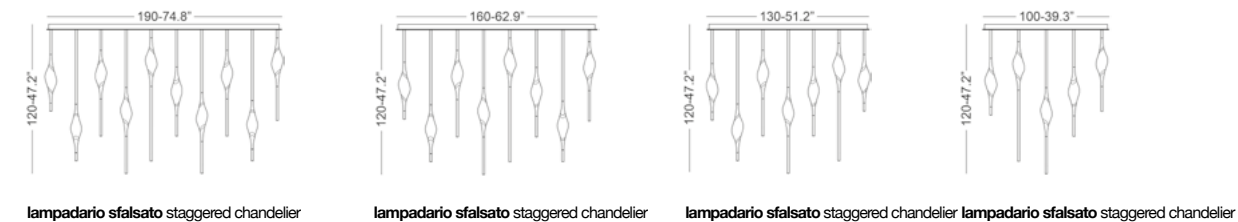

sospensione pendant **lampadario tondo round chandelier** **applique wall sconce**