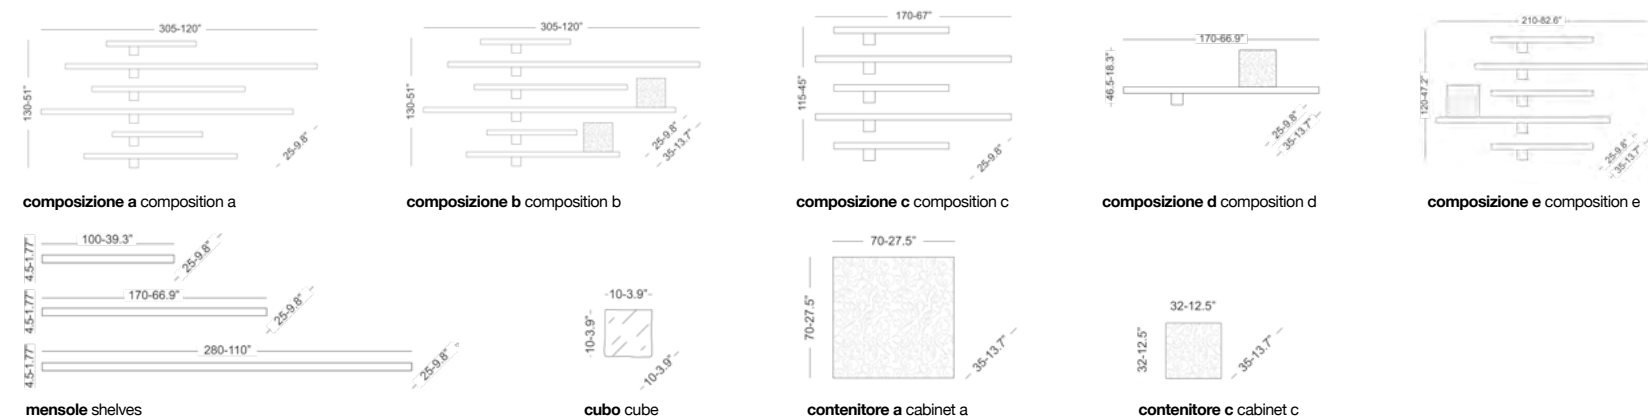

IL PEZZO 4

Struttura: noce massello - legno massello tinto scuro con anta intagliata
structure: solid walnut - dark stained wood with carved door

IL PEZZO 5

Struttura: mensole noce massello - **contenitori** legno massello tinto scuro con anta intagliata **Cubo in fusione di ottone con colata in sabbia:** oro - nichel - nichel nero - bronzo rosa - bronze shadow - bronzo chiaro (opaco) - champagne (opaco)
Frame: shelves solid walnut - **cabinets** dark stained wood with carved door **Sand cast brass cube:** gold - nickel - black nickel - rose bronze - bronze shadow - light bronze (matte) - champagne (matte)