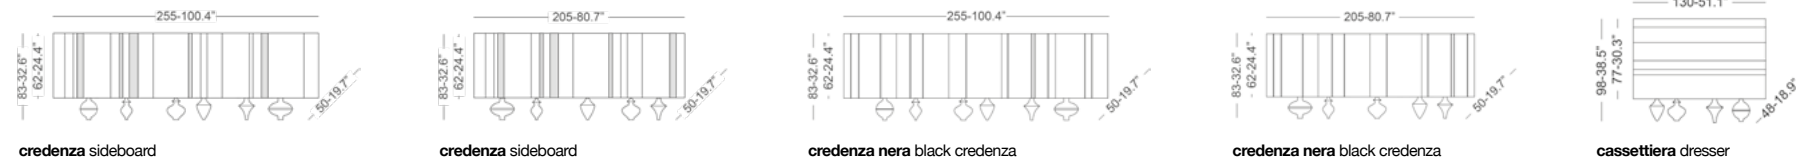

Bordeaux - velluto velvet

Plum - velluto velvet

IL PEZZO 1

credenza sideboard credenza sideboard credenza nera black credenza credenza nera black credenza cassetiera dresser

panca bench panca bench pouf pouf dormeuse daybed