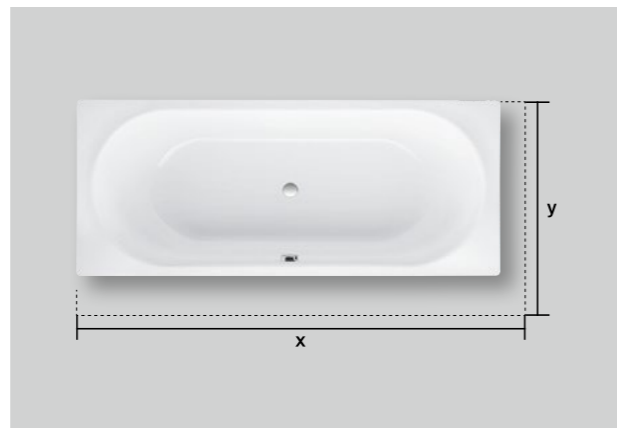

Produzione su misura

BetteGlasur® Plus – Un ulteriore tocco di raffinatezza per la superficie, applicato dopo la cottura finale. Vasche da bagno, lavabi e piatti doccia sono rivestiti con una pellicola polimerica trasparente. Si tratta di una pellicola idrorepellente che fa scorrere via le goccioline di acqua più facilmente, riducendo i depositi e facilitando la pulizia. Per pulire è sufficiente un panno umido. Non è necessario utilizzare detergenti aggressivi: in questo modo si risparmia tempo e si tutela l'ambiente.

Produzione su misura – Pochi centimetri a volte fanno tutta la differenza nella progettazione del bagno, soprattutto quando lo spazio è limitato o si sta eseguendo una ristrutturazione. Noi semplifichiamo la progettazione con vasche e piatti doccia su misura. L'acciaio al titanio viene tagliata esattamente a misura prima di essere smaltato, creando una soluzione ottimale per lo spazio disponibile che non solo è bella da vedere, ma assicura anche la massima igiene. Non c'è bisogno di eseguire noiosi lavori di patchwork con le piastrelle.