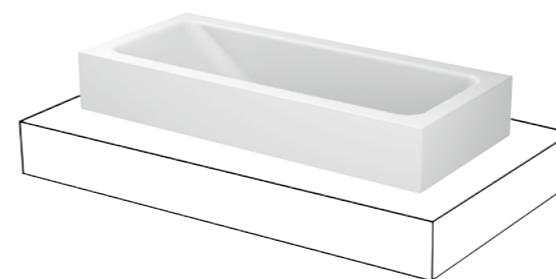

BetteOne Relax Highline

Lung × Larg × Prof; Dimensioni interni	Codice	Altezza pannello
1800 × 800 × 450; 1080	3323 CFXXH	280
1900 × 900 × 450; 1165	3324 CFXXH	

Design: Tesseraux+Partner

→ Pagina 45