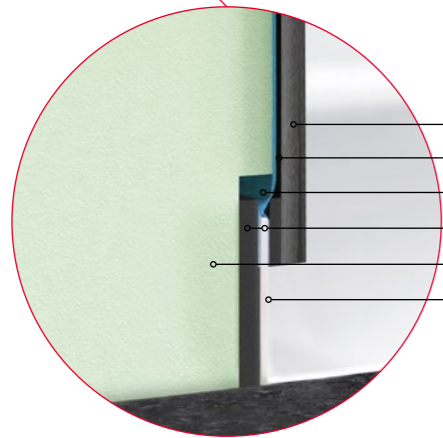

Attacco a parete senza silicone - Il rincalzo elimina la necessità di utilizzare il silicone come sigillante per il muro attorno alle vasche da bagno ed ai piatti doccia. Il bordo verticale di 35 mm sul bordo della vasca viene fissato alla parete quando il prodotto è montata e viene ricoperto da 12 mm di piastrelle. Questo elemento di collegamento al muro, che non richiede alcuna manutenzione, non è solo bello da vedere, ma assicura anche la massima igiene. BetteRincalzo è un optional per molti modelli di vasche da bagno e piatti doccia, nonché per l'area doccia a filo pavimento BetteFloor Side.

- Rivestimento parete
- Colla per piastrelle e 2 x impermeabilizzazione
- Tessuto sigillante*
- Nastri di disaccoppiamento*
- Parete
- BetteRincalzo

* incluso nella consegna

30
Garanzia
di Anni**

**Acciaio al
Titanio Vetrificato**

**Tenuta all'acqua
ETAG 022
DIN 18534**

**Solo 23dB(A)
di esposizione
sonora (DIN 4109)
(VDI 4100)**2**

**1 Per ulteriori informazioni sulle condizioni di garanzia consultare www.bette.de

**2 condizioni strutturali conformi al test report