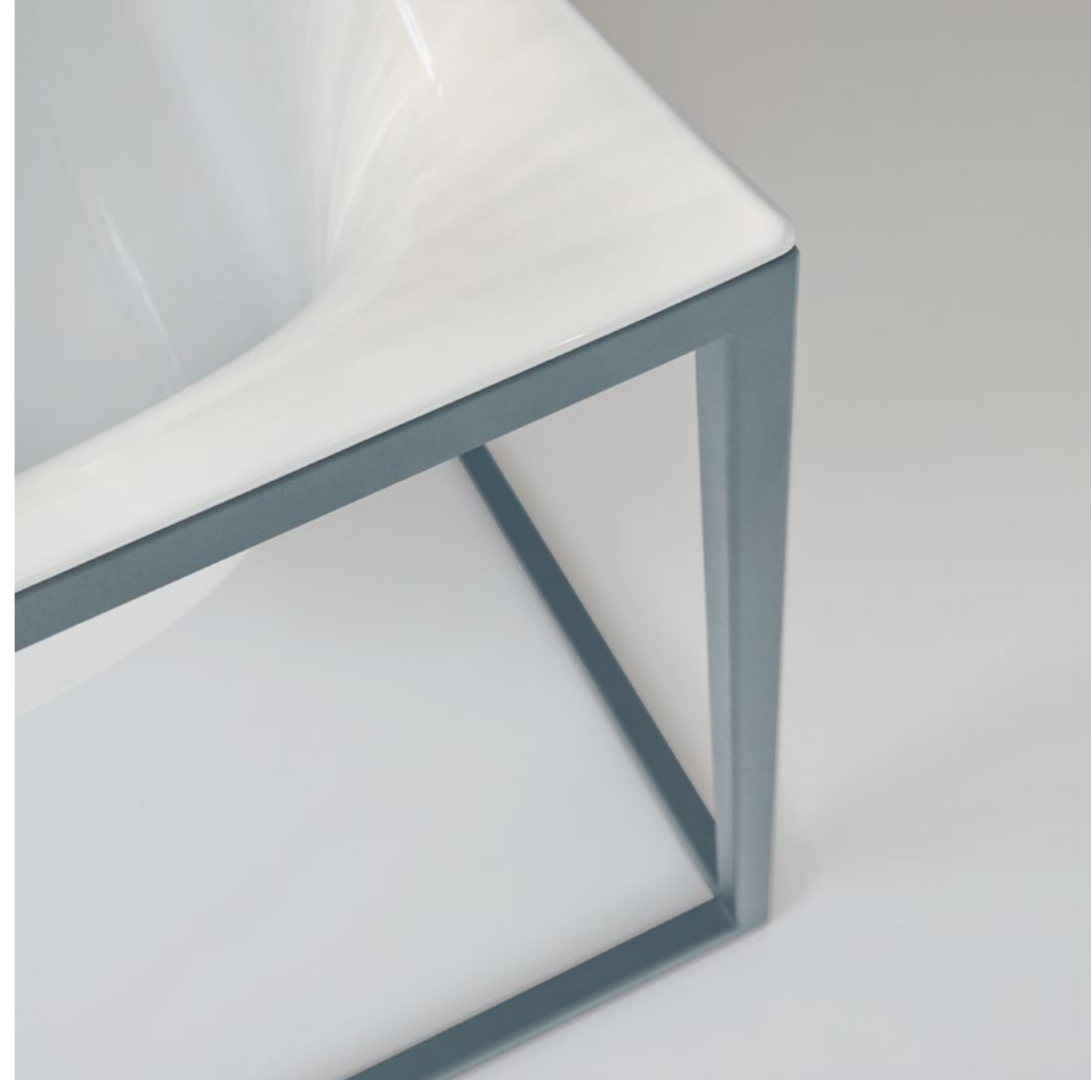

BetteLux Design: Tesseraux + Partner

Quasi in sospeso - Telai in acciaio verniciati a polvere sostengono le vasche ed i lavabi **BetteLux Shape** come se fossero senza peso, sottolineando la piena bellezza del design per un bagno funzionale. Un troppopieno appositamente progettato, insieme ad altri sofisticati dettagli, come gli angoli precisi della vasca, formano un rivestimento a filo del bordo del telaio, per sottolineare l'idea di un minimalismo perfetto.

Rose opaco
818

Mint opaco
817

Legno vero

Rovere crème
812

Rovere naturale
814

Rovere moca
813

L'essenza della vasca ovale - La **BetteLux Oval** si caratterizza per la sinuosità, delle linee, nonostante un design preciso ed essenziale. La forma esterna accentua abilmente le linee morbide della vasca. Il design funzionale e minimale, con un bordo estremamente delicato, è un elegante complemento per qualsiasi bagno. L'ampio spazio interno di queste vasche e dei lavabi esprime in modo naturale la perfezione di questi oggetti. Minimalismo e maestria perfetta.

BetteLux Oval Design: Tesseraux+Partner

BetteLux Oval Couture Design: Tesseraux+Partner

reddot award 2018
best of the best

L'acciaio può indossare ogni cosa – La linea **BetteLux Oval Couture** trasforma elementi di bagno in oggetti di lifestyle. La prima vasca e lavabo rivestiti in tessuto portano il comfort dal soggiorno nella stanza da bagno. Il corpo di questi elementi per il bagno è tipicamente prodotto in acciaio al titanio vetrificato, ma la cornice è realizzata in tessuto impermeabile e resistente alle alte temperature. I vantaggi unici della combinazione acciaio al titanio vetrificato si fondono elegantemente con l'effetto del tessuto e l'aspetto accogliente.