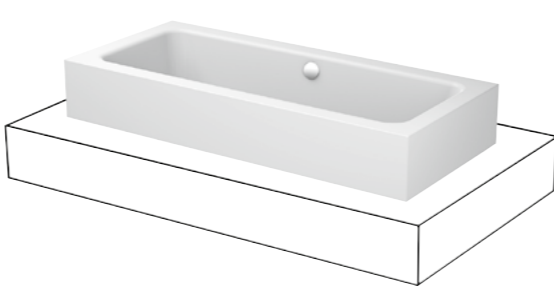

BetteOne Highline

Lung × Larg × Prof; Dimensioni interni	Codice	Altezza pannello
1800 × 800 × 420; 1420	3313 CFXXH	280
1900 × 900 × 420; 1515	3314 CFXXH	

Design: Tesseraux+Partner