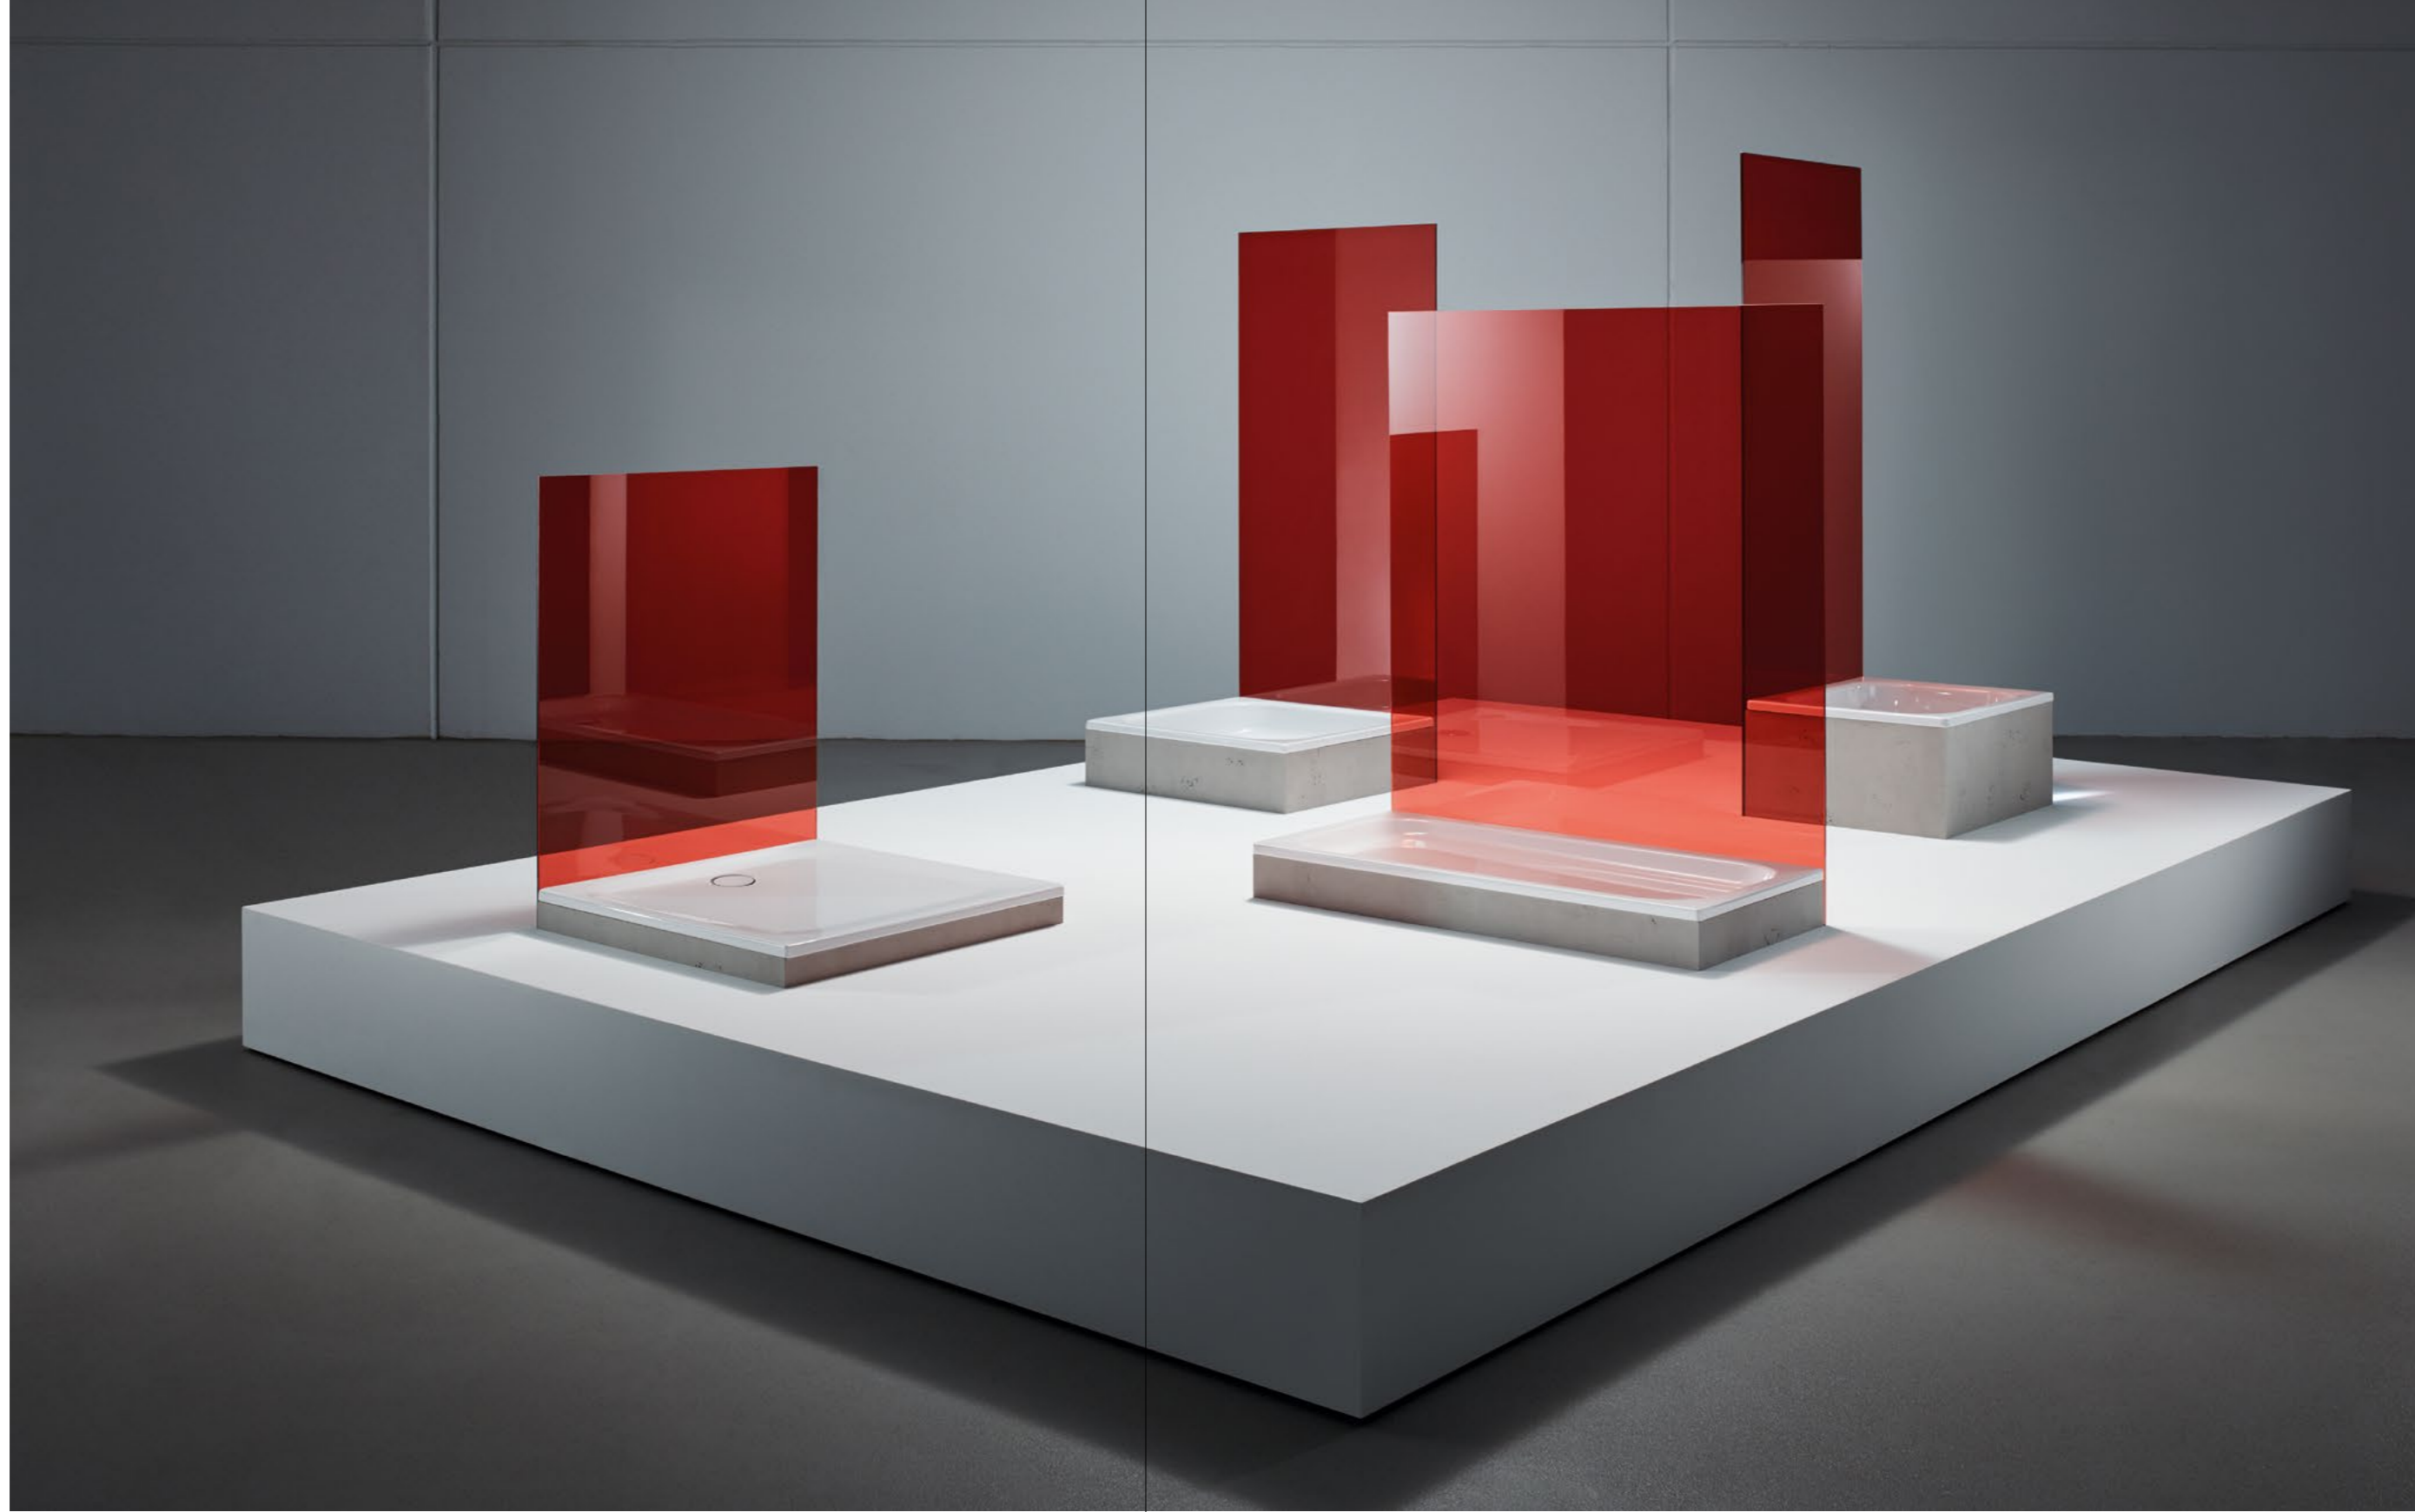

Un'attestazione di purismo – Le vasche ed i lavabi della serie **BetteArt** conferiscono un effetto scultoreo nell'arredobagno. L'interno e l'esterno sono stati sapientemente fusi insieme per creare un design continuo con lati molto stretti. Questo si traduce in progetti altamente simmetrici dalle linee morbide, per creare un ambiente speciale in qualsiasi arredobagno.

BetteComodo Design: Tesseraux+Partner

La linea per l'arredobagno preciso - BetteOne è un concetto che incorpora vasche e lavabi in acciaio al titanio vetrificato. Le caratteristiche principali di questa linea sono l'ampio bordo attorno alla circonferenza e la geometria delle linee interne. Con un linguaggio di design inconfondibile, BetteOne offre una vasta gamma di dimensioni e modelli. Intramontabile, universale e semplicemente bella.

BetteAqua Design: schmidem design

BetteLoft Design: Tesseraux + Partner

Igiene senza macchia,
bellezza uniforme

BetteFloor Side Design: Tesseraux + Partner

Varietà e ampia scelta di format – I piatti doccia di Bette sono comodi, splendidamente modellati e semplicemente perfetti in tanti dettagli. L'ampia varietà di dimensioni e la gamma di colori consentono di progettare l'arredobagno in totale libertà. Siano essi ultrapiatti o decisamente profondi, i piatti doccia di Bette sono la soluzione perfetta, in particolare in punto di igiene e di manutenzione.

Bicolour – il gioco dei contrasti per vasche da bagno con pannello esterno, in versione freestanding oppure a parete. All'interno la vasca viene vetrificata in bianco lucido, all'esterno si può optare per una superficie in nero lucido, nero opaco oppure violetta lucido.