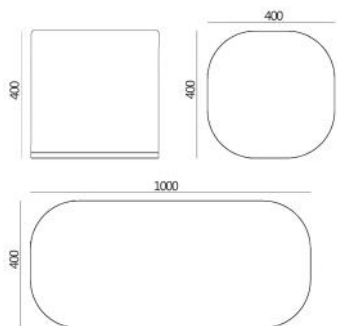

RAL 9003
Blanc satiné
White satin

RAL 9005
Noir satiné
Black satin

Abat-jour Lampshade

RAL 9003
Blanc
White

RAL 9005
Noir
Black

Modèles Models

Pouf

Ref. 10010 - 10020