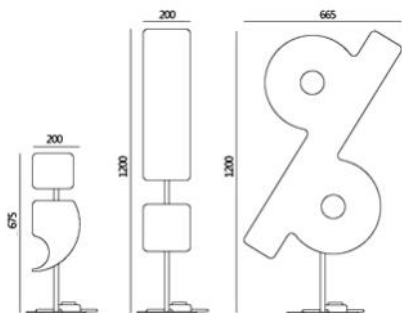

Lampe

Ref. 30010 - 30230