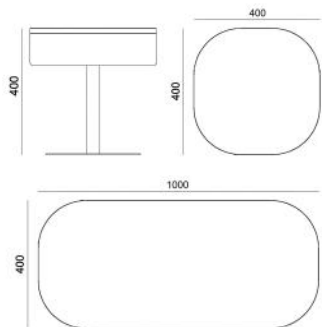

For your own finishes, please contact us

Table basse

Ref. 20010 - 20020

Piédement Base

RAL 9003
Blanc satiné
White satin

RAL 9005
Noir satiné
Black satin

Plateau Corian® Table top

Designer White
Blanc satiné
White satin