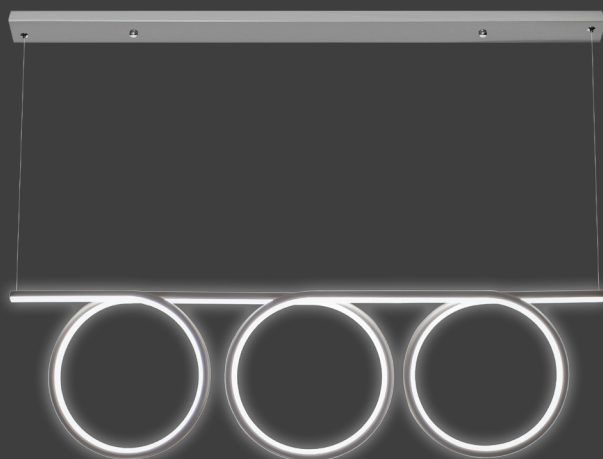

## LA072/P

available colors

H: 120 cm

W: 40, 60, 80 cm

P: 116 W