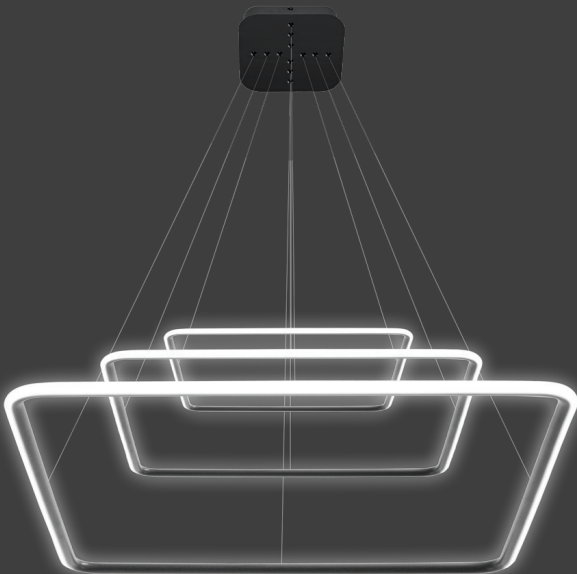

## LA079/P

available colors

H: 120 cm

W: 80 cm

P: 48 W