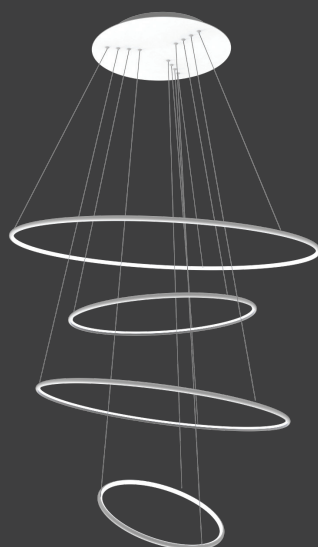

## LA085/P

available colors

H: 300 cm

Ø: 40, 60, 80, 100, 120 cm

P: 211 W