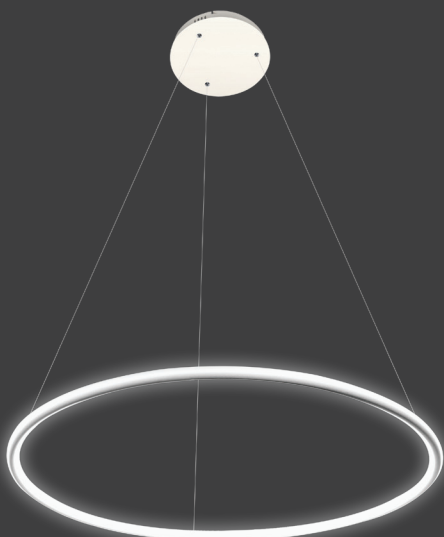

## LA075/P

available colors

H: 120 cm

Ø: 40, 60, 80 cm

P: 99 W

## LA073/P

available colors

H: 120 cm

Ø: 80 cm \*

P: 43 W

\* available diameters:

60, 80, 100, 120, 150, 180, 200, 230 cm