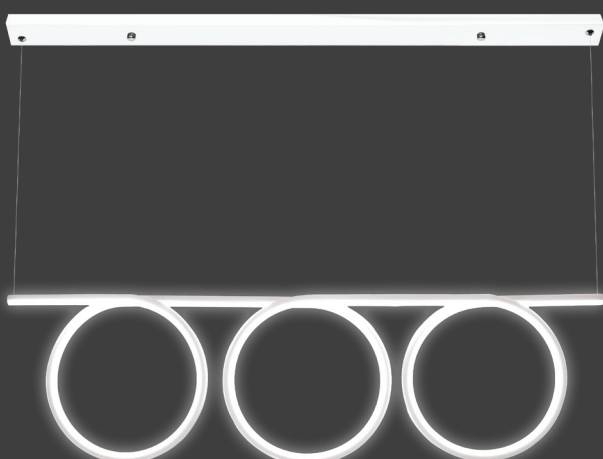

## LA076/P

available colors

H: 120 cm

W: 140 cm

P: 70 W