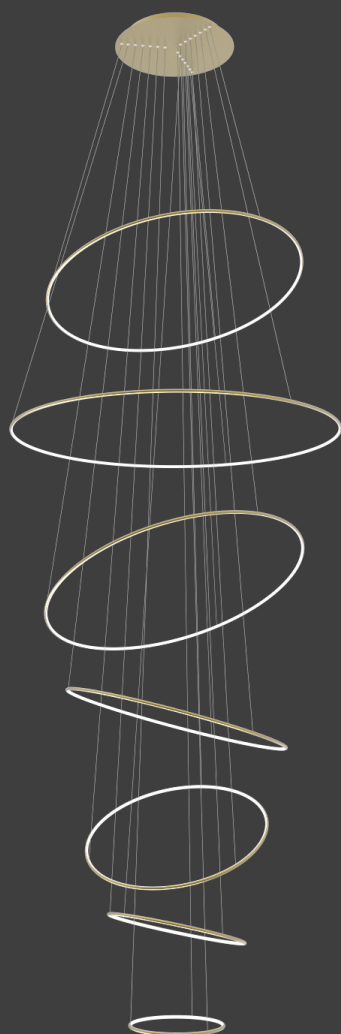

LA087/P

available colors

H: 400 cm

Ø: 40, 60, 80, 2x 100, 120, 150 cm

P: 355 W