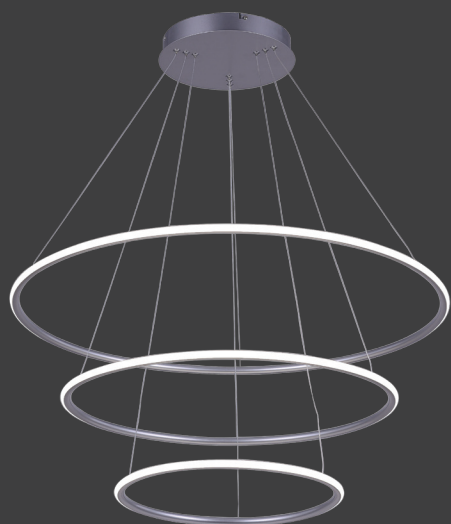

## LA075/P\_r

available colors

H: 120 cm

Ø: 40, 60, 80 cm

P: 110 W