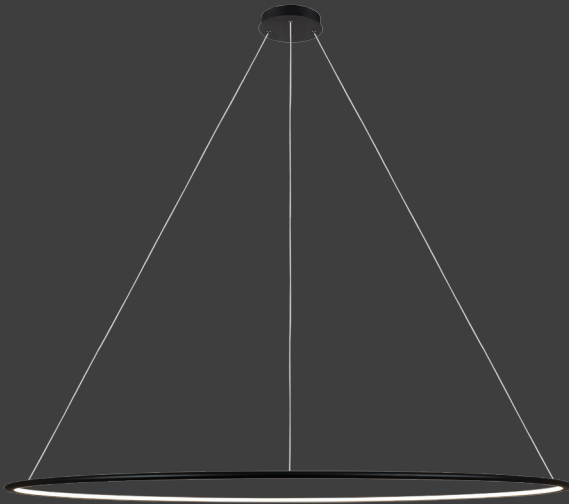

## LA079/T\_in

available colors

H: 160 cm

W: 30 cm

P: 35 W