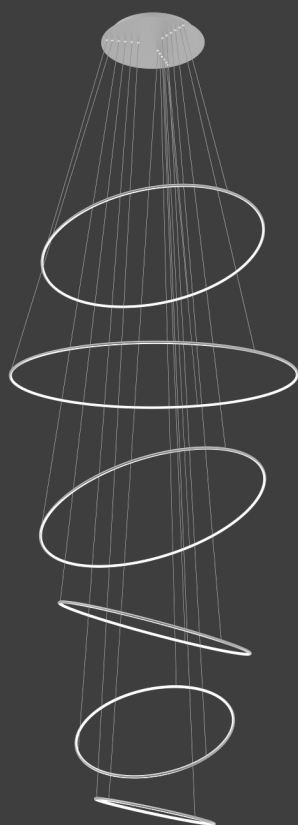

## LA084/P

available colors

H: 150 cm

Ø: 40, 60, 80, 100 cm

P: 152 W