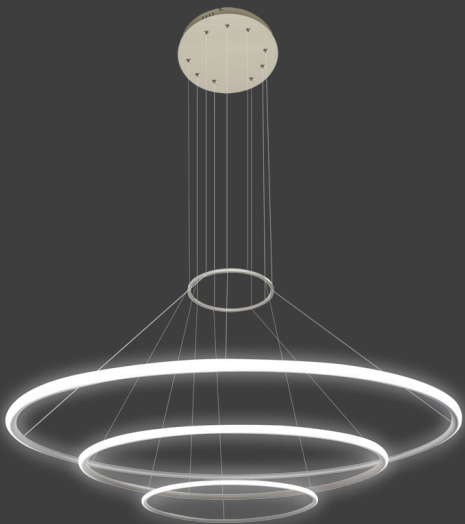

## LA073/P\_r

available colors

H: 120 cm

Ø: 60 cm

P: 32 W