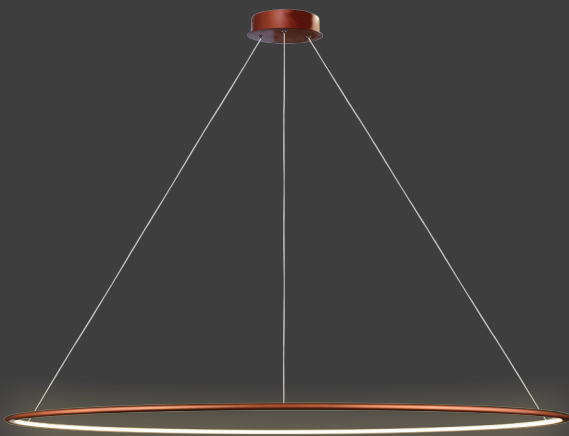

## LA073/P\_180

available colors

H: 300 cm

Ø: 180 cm

P: 94 W