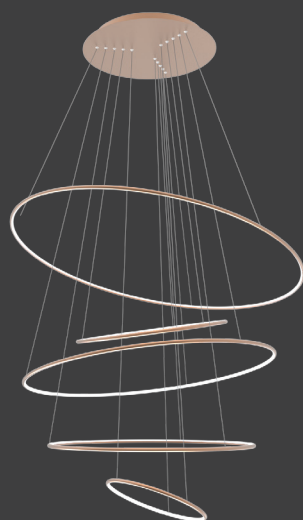

## LA084/P

available colors

H: 300 cm

Ø: 40, 60, 80, 100 cm

P: 152 W