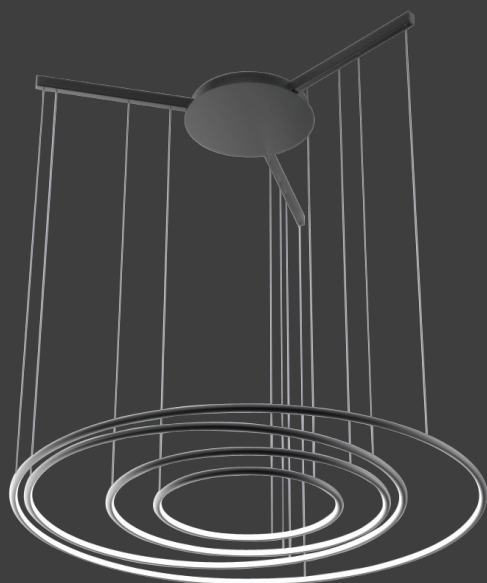

## LA074/CL

available colors

H: 120 cm

Ø: 60, 80 cm

P: 75 W