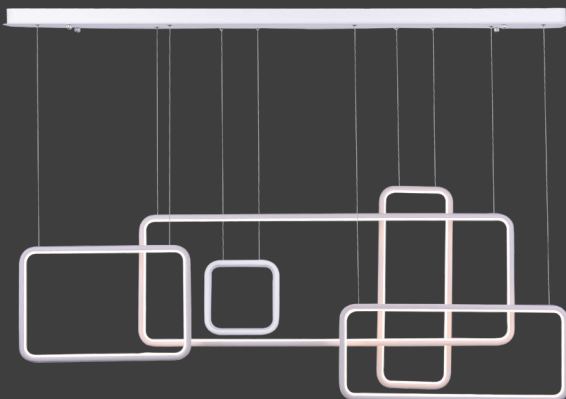

## LA076/P\_180

available colors

H: 130 cm

W: 180 cm

P: 130 W