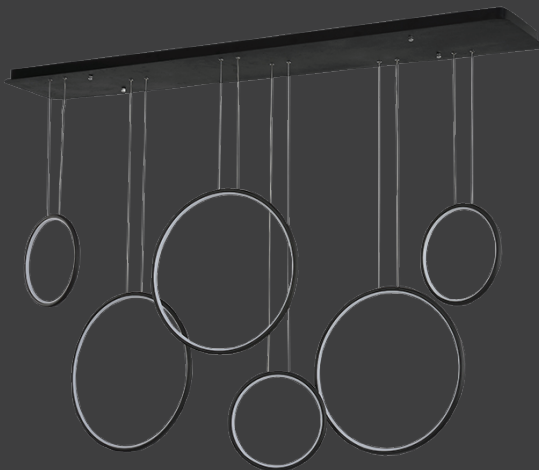

## LA076/P\_90

available colors

H: 200 cm

W: 90 cm

P: 130 W