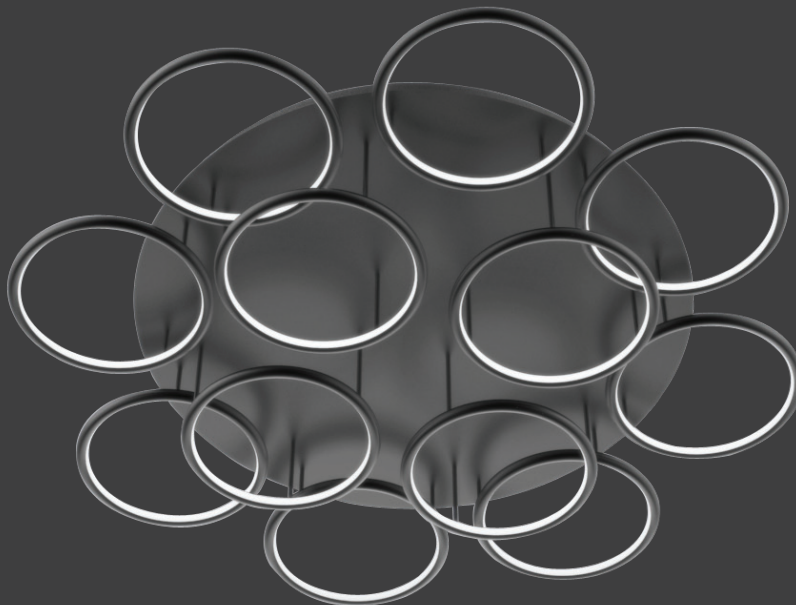

## LA078/CE\_7

available colors

H: 10 cm

Ø: 80 cm

P: 86 W