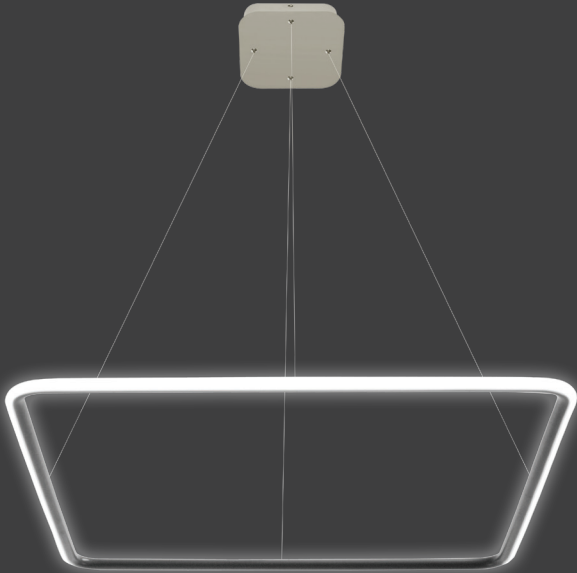

## LA077/P

available colors

H: 120 cm

W: 60, 80 cm

P: 90 W