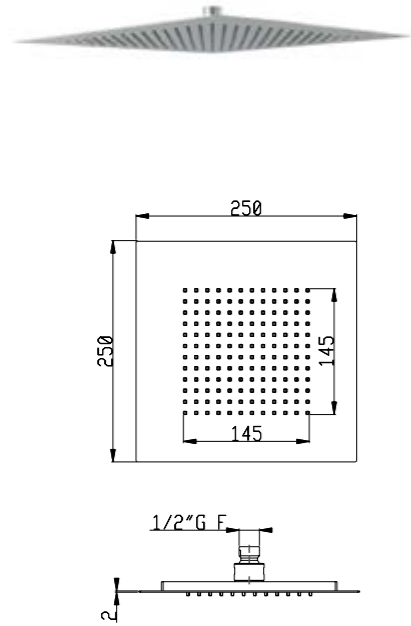

Soffione a pioggia 250x250 // h. 2 mm
Rainfall shower head 250x250 // h. 2 mm

Art. SF090 E

Ispezionabile
Acciaio inox 316L

Inspectionable
Stainless steel aisi 316L