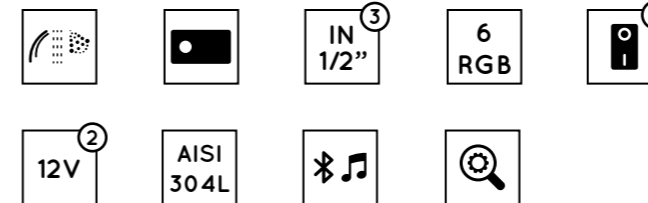

Art. SF108 B

3 Funzioni: pioggia / doppia cascata / nebulizzazione
Ingressi acqua da 1/2"
Con pulsantiera per gestione luci
Telaio di sostegno in acciaio inox incluso
Necessario installare miscelatore a 3 uscite
Impianto audio con 2 altoparlanti 150 watt

3 Jets: rain / double waterfall / mist
1/2" Water inlet
With remote control light switch
Stainless steel support frame included
Must be matched with mixer with 3 outlet
Sound system with 2 speakers 150 watts Bluetooth

02Q Acciaio lucido - Mirror steel
03Q Acciaio spazzolato - Brushed steel

Art. SF108 C

3 Funzioni: pioggia / doppia cascata / nebulizzazione
Ingressi acqua da 3/4"
Con pulsantiera per gestione luci e funzioni acqua
Telaio di sostegno in acciaio inox incluso
Necessario installare miscelatore a 1 uscita
Impianto audio con 2 altoparlanti 150 watt

3 Jets: rain / double waterfall / mist
3/4" Water inlet
With remote control light switch and electronic diverter
Stainless steel support frame included
Must be matched with mixer with 1 outlet
Sound system with 2 speakers 150 watts Bluetooth