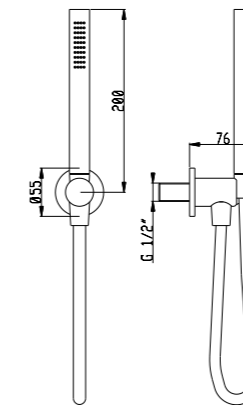

Braccio doccia da parete ø 23 mm con raggio  
mm L. 350 mm  
Curved shower arm ø 23 mm L. 350 mm

Art. BD014 A

Rosone tondo  
Acciaio inox 316L

Round rose  
Stainless steel aisi 316L

AISI  
316L

03Q Acciaio spazzolato - Brushed steel

Braccio doccia a soffitto ø 23 mm L. 300 mm  
Ceiling shower arm ø 23 mm L. 300 mm

Art. BD019 B

Rosone tondo  
Acciaio inox 316L

Round rose  
Stainless steel aisi 316L

AISI  
316L

03Q Acciaio spazzolato - Brushed steel

Set doccia con presa acqua e supporto per  
doccetta tonda acciaio inox  
Shower set with wall elbow and shower holder  
for round stainless steel handshower

Art. SD014 A

Flessibile PVC 150 cm  
Preso acqua con rosone tondo  
Acciaio inox 316L

PVC hose 150 cm  
Wall elbow with round rose  
Stainless steel aisi 316L

AISI  
316L

03Q Acciaio spazzolato - Brushed steel

**Asta doccia ø 19 mm cursore orientabile  
L. 600 mm**

Sliding rail ø 19 mm with adjustable shower  
holder L. 600 mm