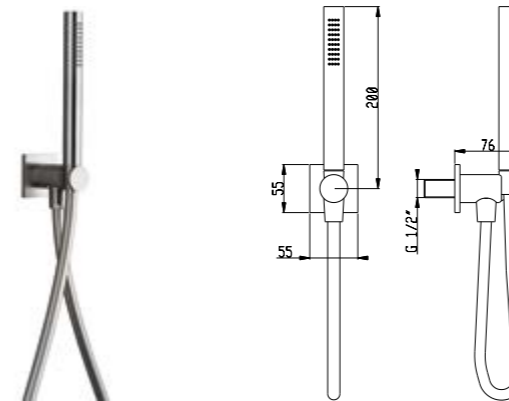

**Art. BD015 A**

Rosone quadrato  
 Acciaio inox 316L

Square rose  
 Stainless steel aisi 316L

**AISI 316L**

**03Q** Acciaio spazzolato - Brushed steel

**Braccio doccia a soffitto ø 23 mm L. 300 mm**  
 Ceiling shower arm ø 23 mm L. 300 mm

**Art. BD016 B**

Rosone quadrato  
 Acciaio inox 316L

Square rose  
 Stainless steel aisi 316L

**AISI 316L**

**03Q** Acciaio spazzolato - Brushed steel

**Set doccia con presa acqua e supporto per**  
**doccetta tonda acciaio inox**  
 Shower set with wall elbow and shower holder  
 for round stainless steel handshower

**Art. SD014 B**

Flessibile PVC 150 cm  
 Presa acqua con rosone quadro  
 Acciaio inox 316L

PVC hose 150 cm  
 Wall elbow with square rose  
 Stainless steel aisi 316L

**AISI 316L**

**03Q** Acciaio spazzolato - Brushed steel