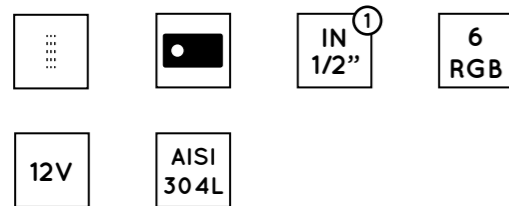

**Art. SF111 B**

Monogetto: pioggia  
Ingressi acqua da 1/2"  
Con pulsantiera per gestione luci  
Telaio di sostegno in acciaio inox incluso  
Necessario installare miscelatore a 1 uscita

Rainfall  
1/2" Water inlet  
With remote control light switch  
Stainless steel support frame included  
Must be matched with mixer with 1 outlet