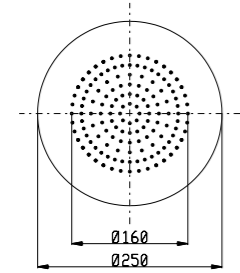

Soffione a pioggia ø 250 mm // h. 2 mm
Rainfall shower head ø 250 mm // h. 2 mm

Art. SF093 E

Ispezionabile
Acciaio inox 316L

Inspectionable
Stainless steel aisi 316L