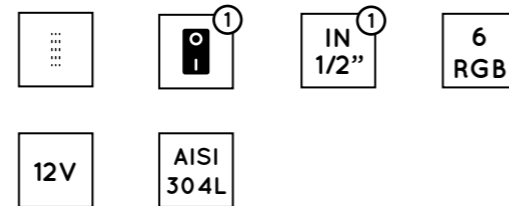

- **02Q** Acciaio lucido - Mirror steel
- **03Q** Acciaio spazzolato - Brushed steel