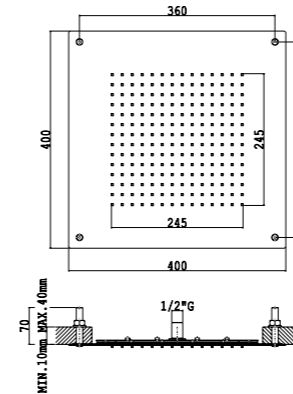

Art. KT027 E

Kit soffione 250x250 mm
Braccio doccia 350 mm
Set doccia tondo con rosone quadro

Shower kit 250x250 mm
350 mm shower arm
hand shower set with square rose

Art. BD015 A

AISI
316L

Art. SF090 E

AISI
316L

Art. SD014 B

AISI
316L

03Q Acciaio spazzolato - Brushed steel

Art. KT028 E

Kit soffione ø 250 mm
Braccio doccia 350 mm
Set doccia tondo con rosone tondo

Shower kit ø 250 mm
350 mm shower arm
hand shower set with round rose

Art. BD014 A

AISI
316L

Art. SF093 E

AISI
316L

Art. SD014 A

AISI
316L

03Q Acciaio spazzolato - Brushed steel

Soffione a incasso a controsoffitto 400x400 mm
False ceiling shower head 400x400 mm

Art. SF038 E

Monogetto: pioggia
Ingresso acqua 1/2\"
Acciaio inox 316L

Single jet: rain
Water connection 1/2\"
Stainless steel aisi 316L

AISI
316L

03Q Acciaio spazzolato - Brushed steel

Cascata a parete 170 mm
Wall mount cascade 170 mm