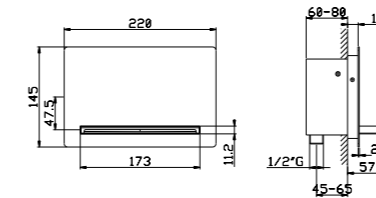

Cascata a parete 170 mm
Wall mount cascade 170 mm