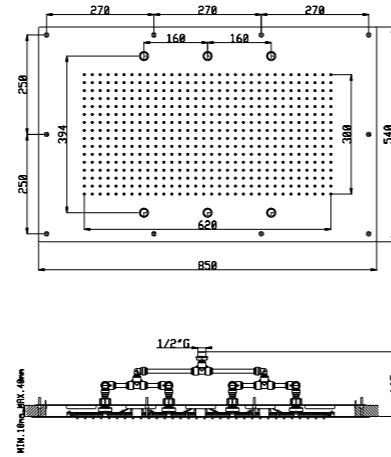

Soffione incasso a controsoffitto 850x540 mm
False ceiling shower head 850x540 mm