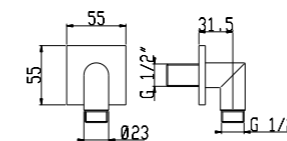

Presacqua

Wall elbow

AISI
316L

Rosone quadrato
Acciaio inox 316L

Square rose
Stainless steel aisi 316L

03Q Acciaio spazzolato - Brushed steel

Art. SL008 A

Art. PA008 A

Art. DC003 E

Art. PA009 A