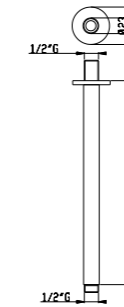

Braccio doccia da parete ø 23 mm con raggio  
mm L. 350 mm  
Curved shower arm ø 23 mm L. 350 mm

Art. BD014 A

Rosone tondo  
Acciaio inox 316L

Round rose  
Stainless steel aisi 316L

AISI  
316L

03Q Acciaio spazzolato - Brushed steel

Braccio doccia a soffitto ø 23 mm L. 300 mm  
Ceiling shower arm ø 23 mm L. 300 mm

Art. BD019 B

Rosone tondo  
Acciaio inox 316L

Round rose  
Stainless steel aisi 316L

AISI  
316L

03Q Acciaio spazzolato - Brushed steel