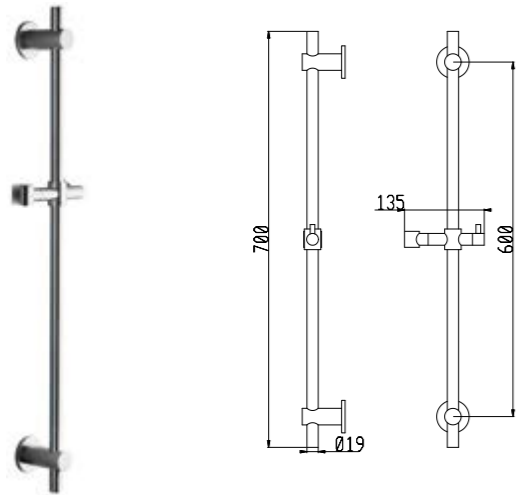

Set doccia con presa acqua e supporto per  
doccetta tonda acciaio inox  
Shower set with wall elbow and shower holder  
for round stainless steel handshower

Art. SD014 A

Flessibile PVC 150 cm  
Preso acqua con rosone tondo  
Acciaio inox 316L

PVC hose 150 cm  
Wall elbow with round rose  
Stainless steel aisi 316L

AISI  
316L

03Q Acciaio spazzolato - Brushed steel

**Asta doccia ø 19 mm cursore orientabile  
L. 600 mm**

Sliding rail ø 19 mm with adjustable shower  
holder L. 600 mm