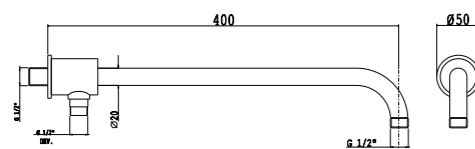

BRASS

01Q Cromo - Chrome

Braccio doccia da parete 21x21 mm
con raggio L. 400 mm
Curved shower arm 21x21 mm L. 400 mm

Art. BD018 A

Con deviatore uscita 1/2"
Uscita soffione 1/2"

With diverter 1 outlet 1/2"
Head outlet 1/2"