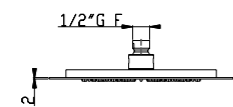

Soffione a pioggia ø 250 mm // h. 2 mm
Rainfall shower head ø 250 mm // h. 2 mm

Art. SF093 E

Ispezionabile
Acciaio inox 316L

Inspectionable
Stainless steel aisi 316L