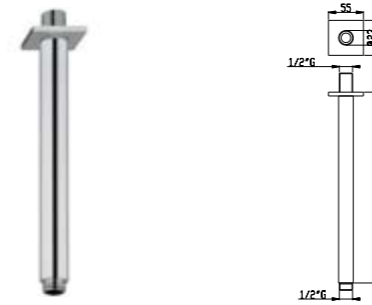

Soffione a pioggia 250x250 // h. 2 mm
Rainfall shower head 250x250 // h. 2 mm

Art. SF090 E

Ispezionabile
Acciaio inox 316L

Inspectionable
Stainless steel aisi 316L

AISI 316L

03Q Acciaio spazzolato - Brushed steel

Braccio doccia da parete
ø 23 mm con spigolo L. 350 mm
Angle shower arm ø 23 mm L. 350 mm

Art. BD015 A

Rosone quadrato
Acciaio inox 316L

Square rose
Stainless steel aisi 316L

AISI 316L

03Q Acciaio spazzolato - Brushed steel

Braccio doccia a soffitto ø 23 mm L. 300 mm
Ceiling shower arm ø 23 mm L. 300 mm

Art. BD016 B

Rosone quadrato
Acciaio inox 316L

Square rose
Stainless steel aisi 316L

AISI 316L

03Q Acciaio spazzolato - Brushed steel

Set doccia con presa acqua e supporto per
doccetta tonda acciaio inox
Shower set with wall elbow and shower holder
for round stainless steel handshower

Art. SD014 B

Flessibile PVC 150 cm
Presa acqua con rosone quadro
Acciaio inox 316L

PVC hose 150 cm
Wall elbow with square rose
Stainless steel aisi 316L

AISI 316L

03Q Acciaio spazzolato - Brushed steel