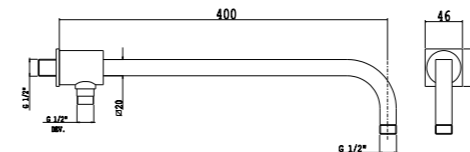

BRASS

01Q Cromo - Chrome