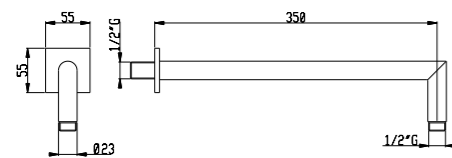

03Q Acciaio spazzolato - Brushed steel

Braccio doccia a soffitto ø 23 mm L. 300 mm
Ceiling shower arm ø 23 mm L. 300 mm

Art. BD016 B

Rosone quadrato
Acciaio inox 316L

Square rose
Stainless steel aisi 316L