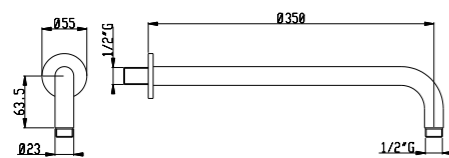

Braccio doccia da parete ø 23 mm con raggio  
mm L. 350 mm  
Curved shower arm ø 23 mm L. 350 mm

Art. BD014 A

Rosone tondo  
Acciaio inox 316L

Round rose  
Stainless steel aisi 316L

AISI  
316L

03Q Acciaio spazzolato - Brushed steel