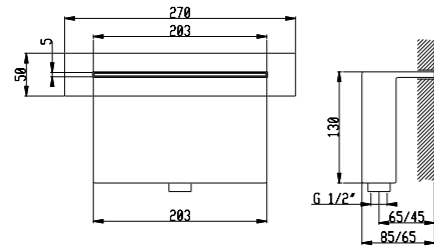

Cascata a parete 200 mm
Wall mounted waterfall 200 mm

Art. SF079 A

Ingresso acqua 1/2"
Scatola incasso in acciaio

Water connection 1/2"
Stainless steel concealing box

AISI
304L

02Q Acciaio lucido - Mirror steel

Braccio doccia da parete ø 21 mm
con raggio L. 400 mm
Curved shower arm ø 21 mm L. 400 mm

Art. BD017 A

Con deviatore uscita 1/2"
Uscita soffione 1/2"

With diverter 1 outlet 1/2"
Head Outlet 1/2"