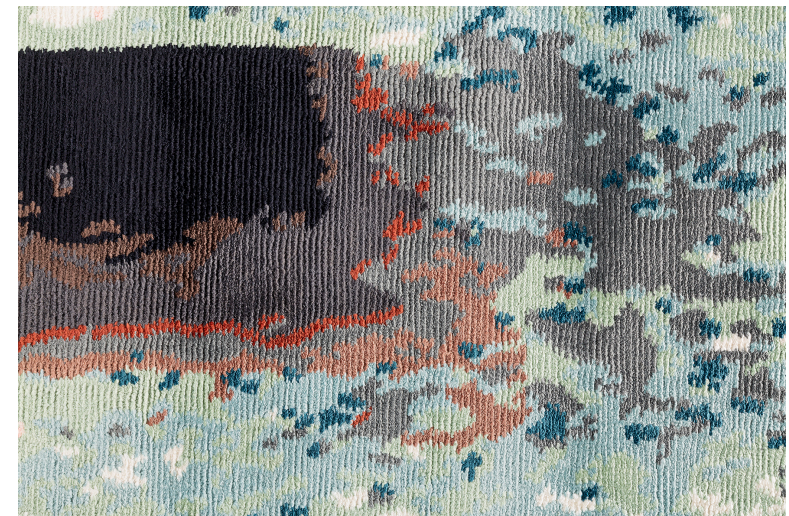

Dimensions/Formes spéciales : sur demande.

Garantie sans travail des enfants.

Pas de changement de couleurs possible.

From photo to material..

Hand knotted in Nepal
(100 Knotts).

Tibetan Wool and/or
Vegetal Silk (viscose)

Lana Tibetana e/o Seda Vegetal
(Viscosa).

Medidas estándar : 200x300 - 300x400.

Medidas/Formas especiales por encargo.

Plazo de Fabricación: 12 - 14 semanas.

Garantizamos sin obra infantil.

Imposibilidad de cambiar colores.

SOLAR COMB

Noué main au NEPAL - HandKnotted in NEPAL - Anudado a mano en NEPAL

100% Soie végétale (Viscose)

100% Vegetal Silk (Viscose)

100% Seda Vegetal (Viscosa)

Univers & Design E. THIBAUT.

Dim. Standard – Medidas Estandard (cm):