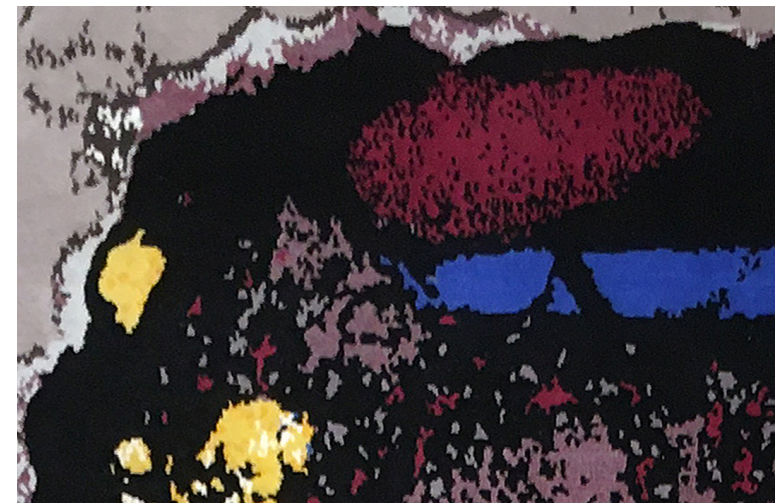

Univers & Design E. THIBAUT.

*Dim. Standard – Medidas Estandar (cm):
200x300 - 300x400.*

*Fabrication spéciale - Customization - Personalization :
Dimensions/Formes sur demande.
Size/Shape upon request.
Medidas/Formas por encargo.*