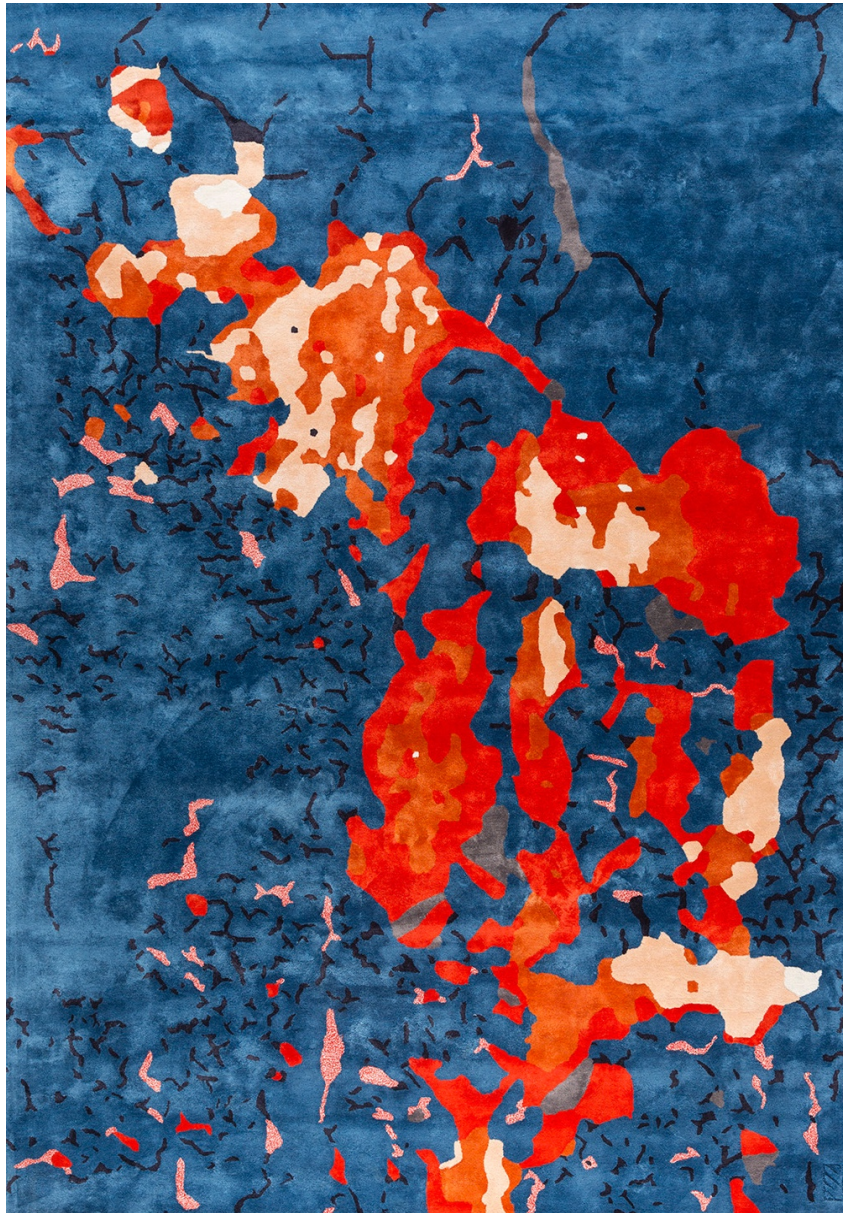

Size/Shape/Colors/Materials upon request.

Medidas/Formas/Colores/Materiales por encargo.

RUSTY SLATE

Tufté main en INDE - Handtufted in INDIA - Tuftado a mano en INDIA
Soie Végétale (Viscose)
Vegetal Silk (Viscose)
Seda Vegetal (Viscose)