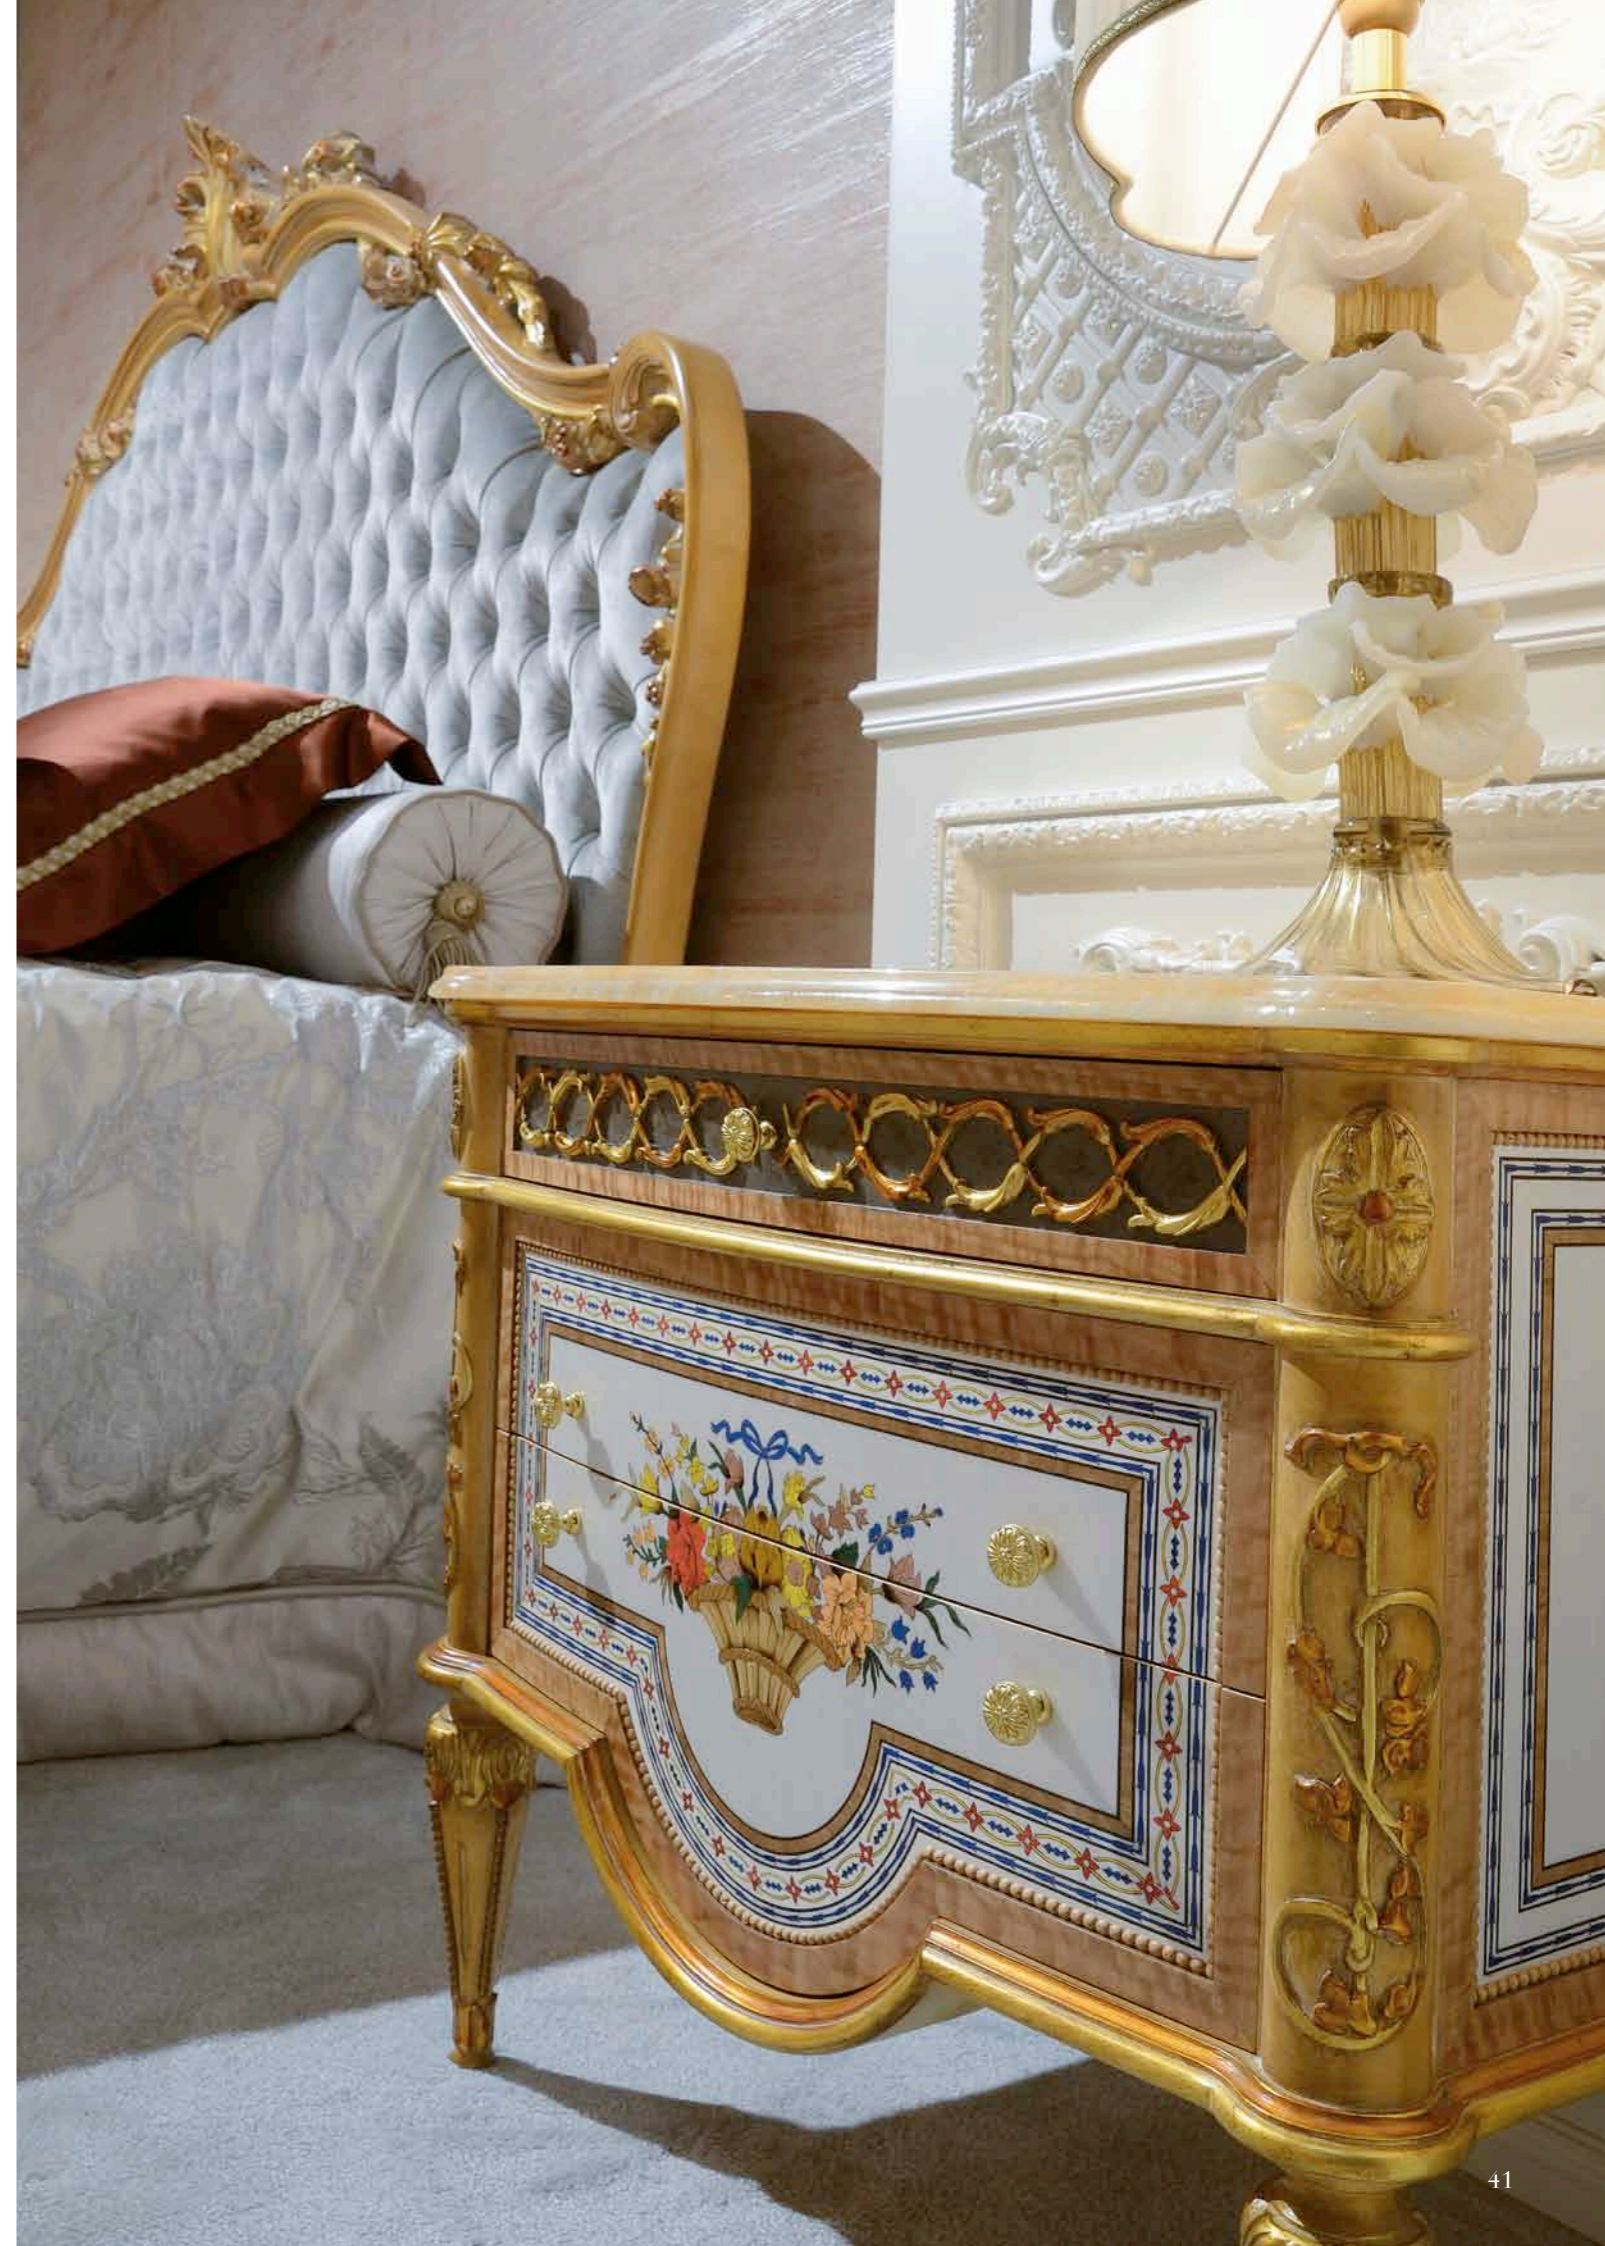

B BEDROOM

Riproduzione dello STILE LUIGI XVI con intagli ed
intarsi finitura decapè anticato con oro.
*Reproduction style Louis XVI with inlays and carvings,
antique decapè finishing with gold*