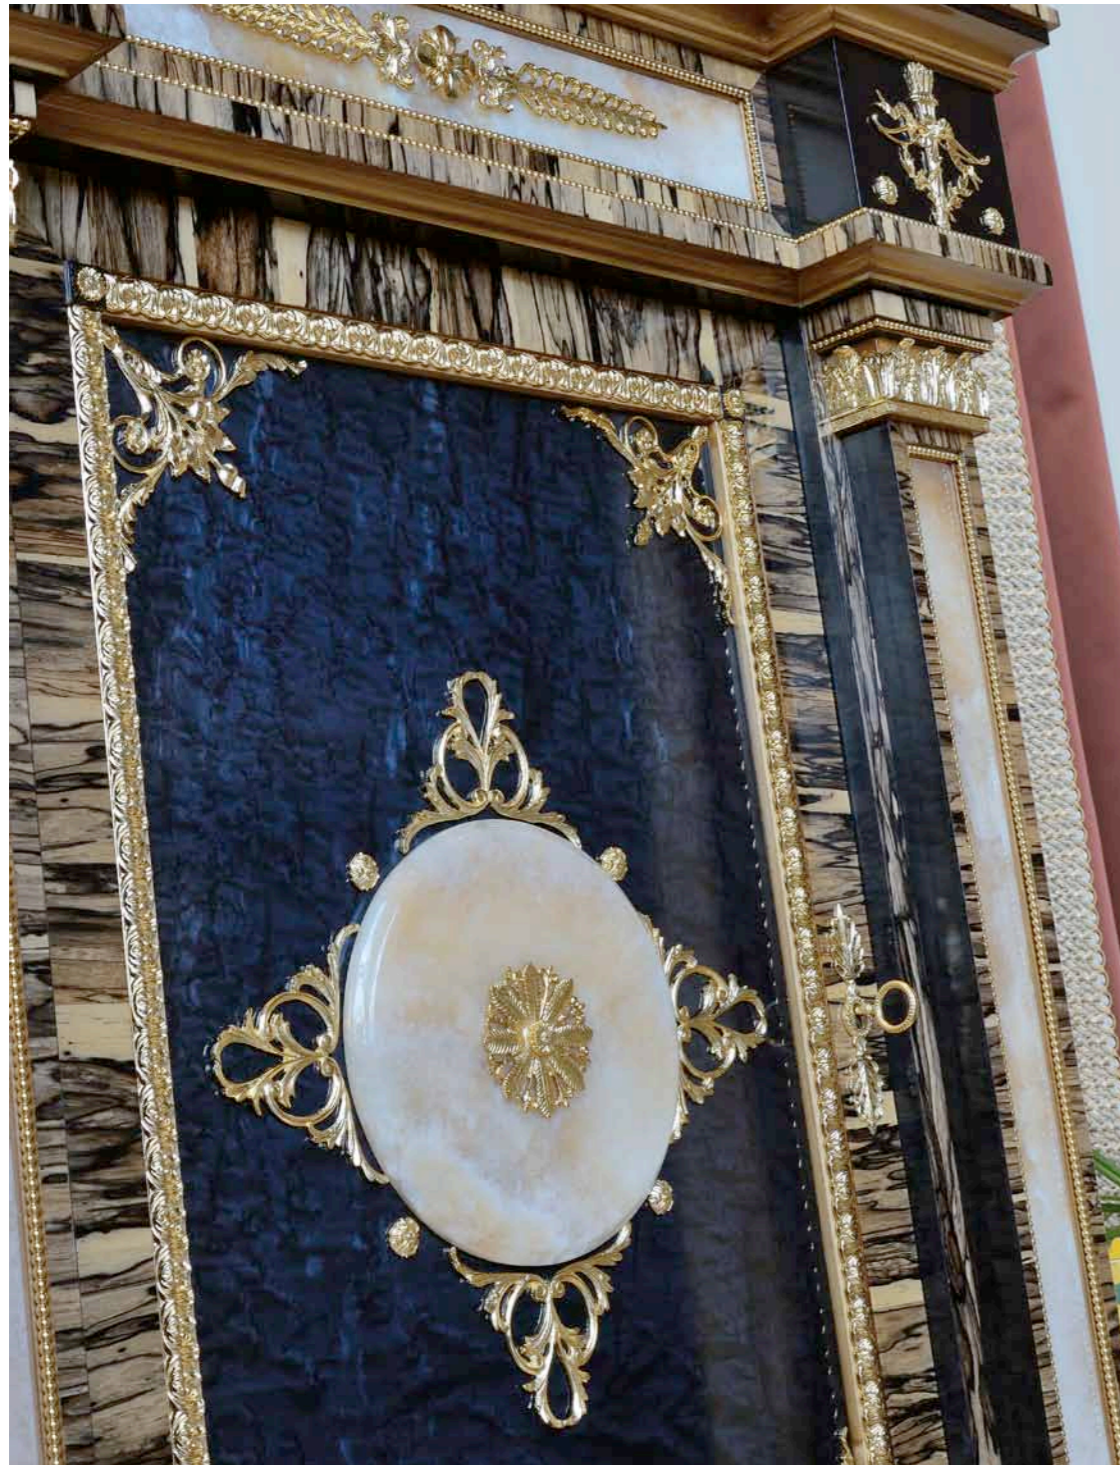

Bellotti Ezio

PLATINUM
COLLECTION

VOLUME IV

Bellotti Ezio

PLATINUM
C O L L E C T I O N

V O L U M E IV

art. 7180
Boiserie con porta doppia laccata
Boiserie with door lacquered finished

art. 5357
Scultura intagliata artigianalmente con
inserto decorativo in ferro battuto
*Carved sculpture all handmade with
wrought iron decorative detail*
cm. ø 52 * h. 120

art. 5839
Stipo
Sideboard
cm. 167 * 47 * h. 200

art. 5839
Stipo
Sideboard
cm. 167 * 47 * h. 200

art. 4969

art. 4965

art. 4968

art. 5835

Stipo in stile tardo Barocco, realizzato con pietre dure e ricchi intarsi. Applicazioni in ottone bronzato
Sideboard late Baroque style, made with semi-precious stones and luxurious inlays. Applications of bronzed brass
 cm. 178 * 55 * h. 266