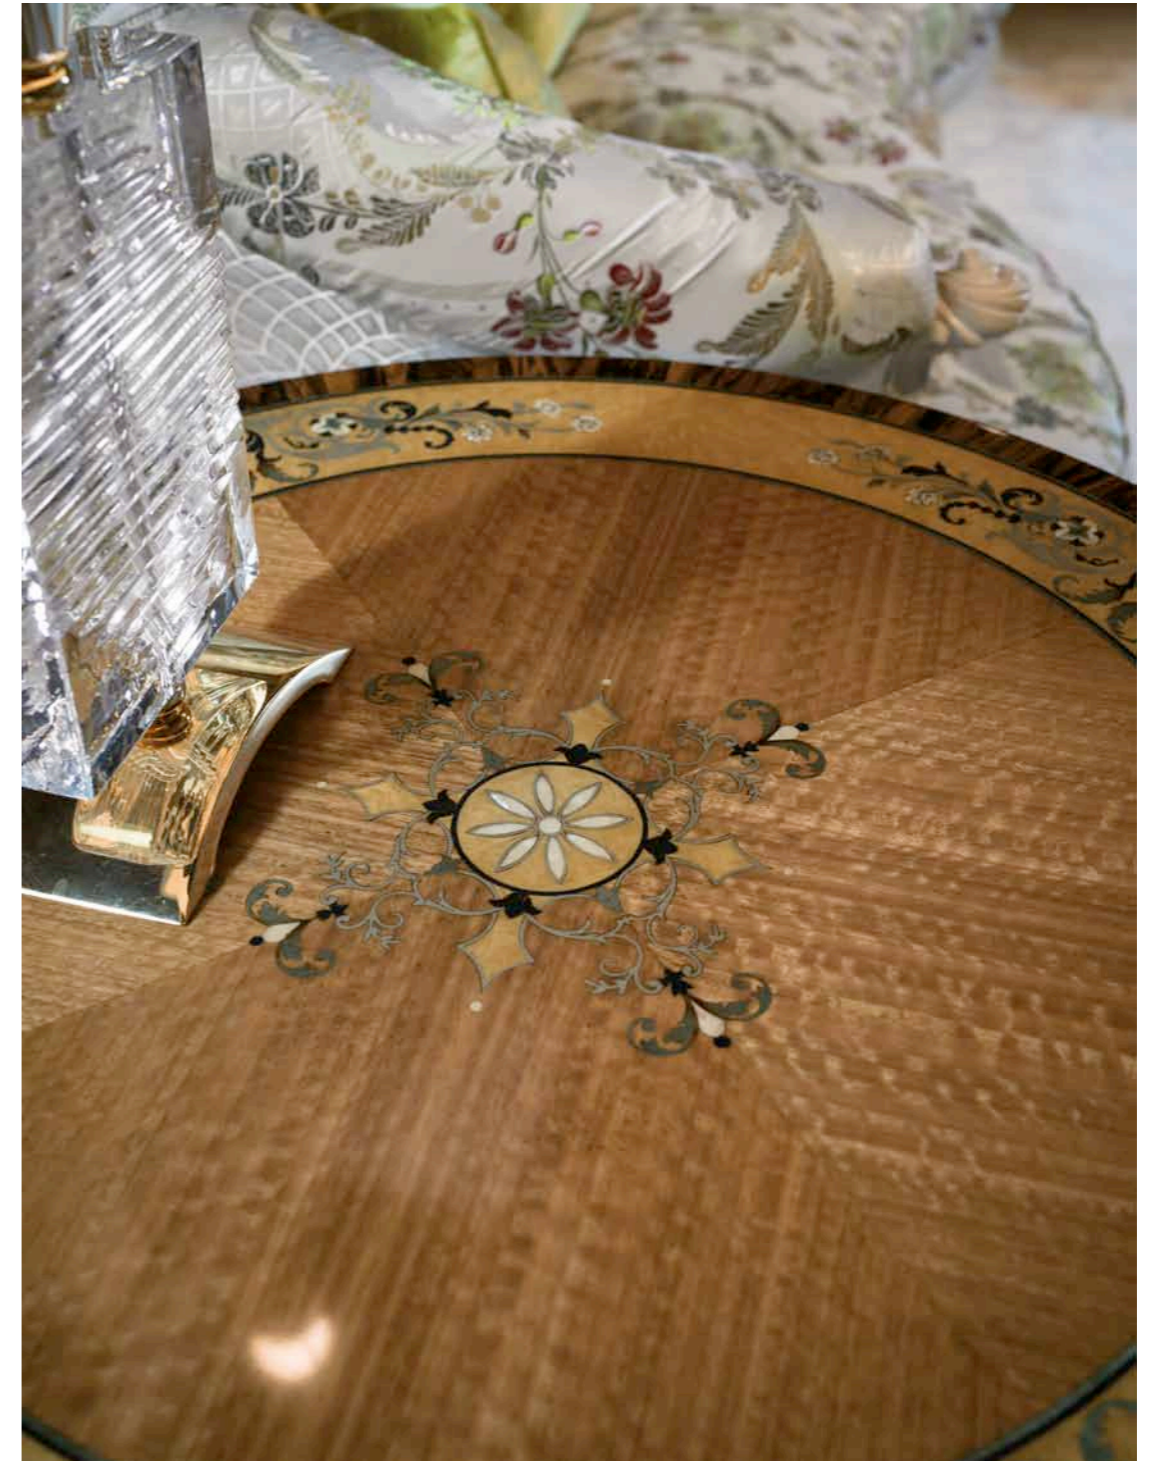

SITTING ROOM

art. 4968
Tavolino in legno di eucalipto con intarsi in ottone e madreperla,
base con applicazioni in ottone argentato, finemente lavorato
*Small table in eucalyptus wood with inlays in brass and mother of pearl,
base with finely worked silvered brass*
cm. Ø 80 * h. 75