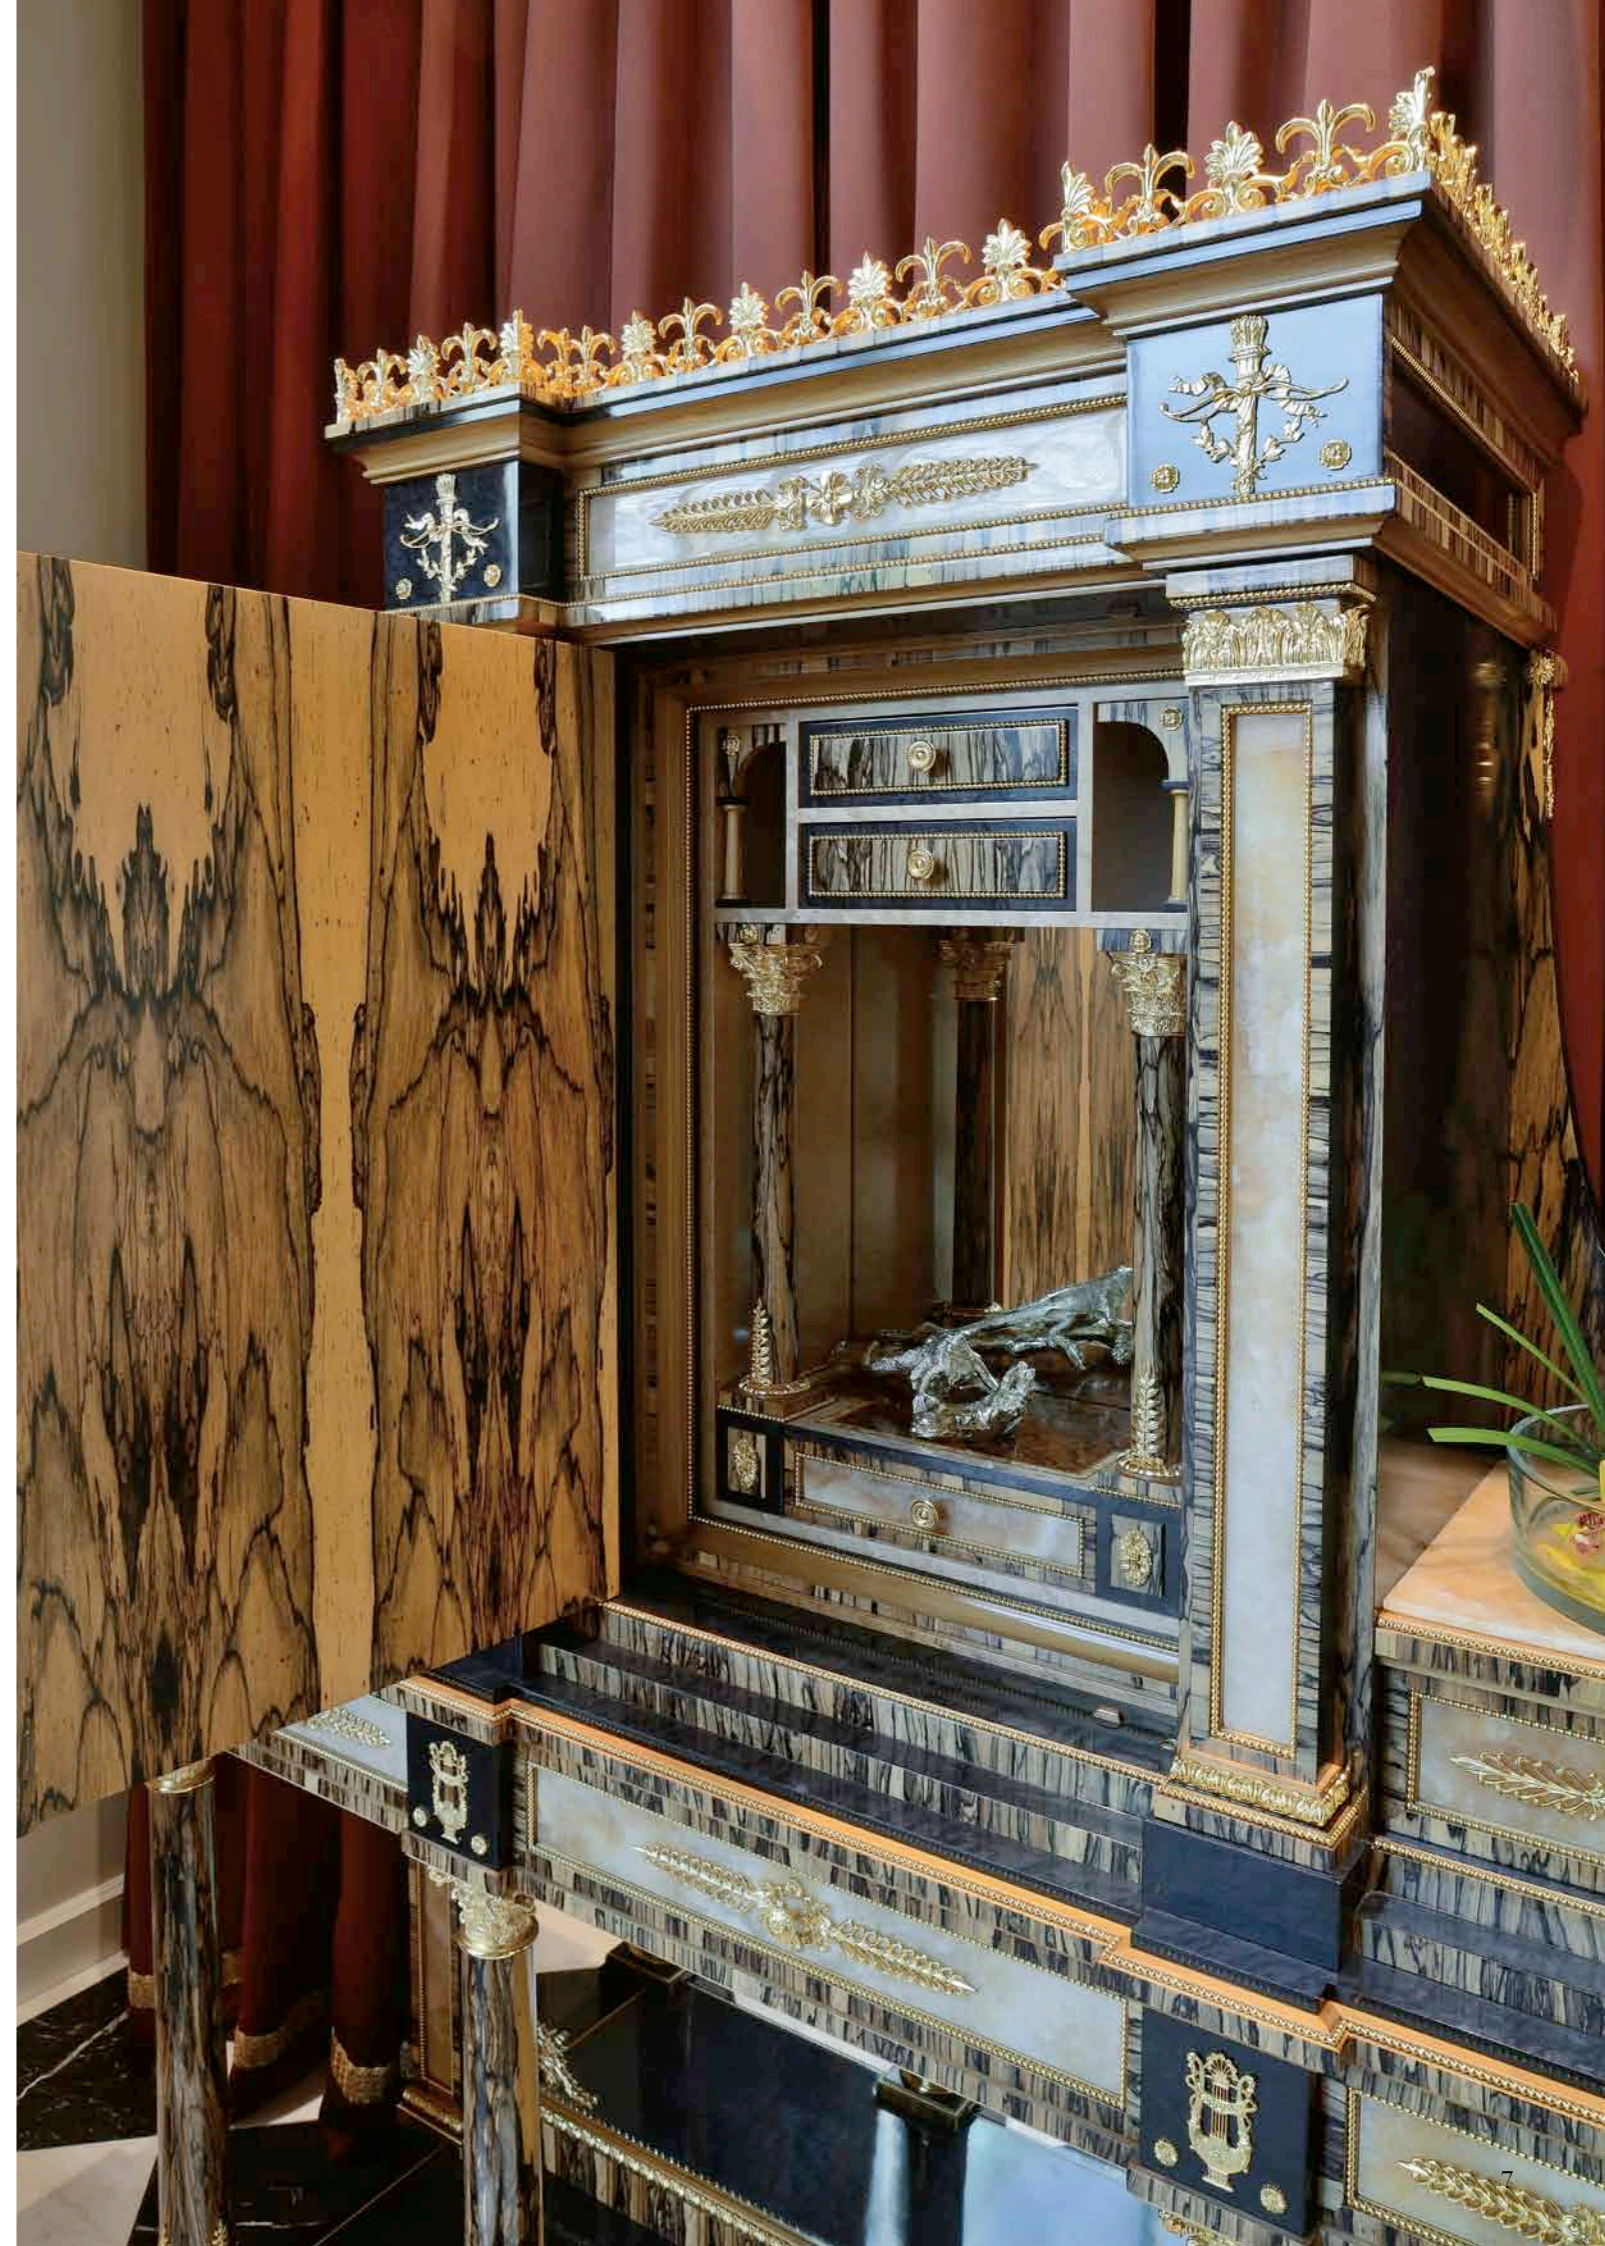

Bellotti Ezio

PLATINUM
COLLECTION

VOLUME IV

Bellotti Ezio

PLATINUM
C O L L E C T I O N

V O L U M E IV

art. 7180
Boiserie con porta doppia laccata
Boiserie with door lacquered finished

art. 5357
Scultura intagliata artigianalmente con
inserto decorativo in ferro battuto
*Carved sculpture all handmade with
wrought iron decorative detail*
cm. ø 52 * h. 120

art. 5839
Stipo
Sideboard
cm. 167 * 47 * h. 200

art. 5839
Stipo
Sideboard
cm. 167 * 47 * h. 200

art. 4969

art. 4965

art. 4968

art. 5835

Stipo in stile tardo Barocco, realizzato con pietre dure e ricchi intarsi. Applicazioni in ottone bronzato
Sideboard late Baroque style, made with semi-precious stones and luxurious inlays. Applications of bronzed brass
 cm. 178 * 55 * h. 266