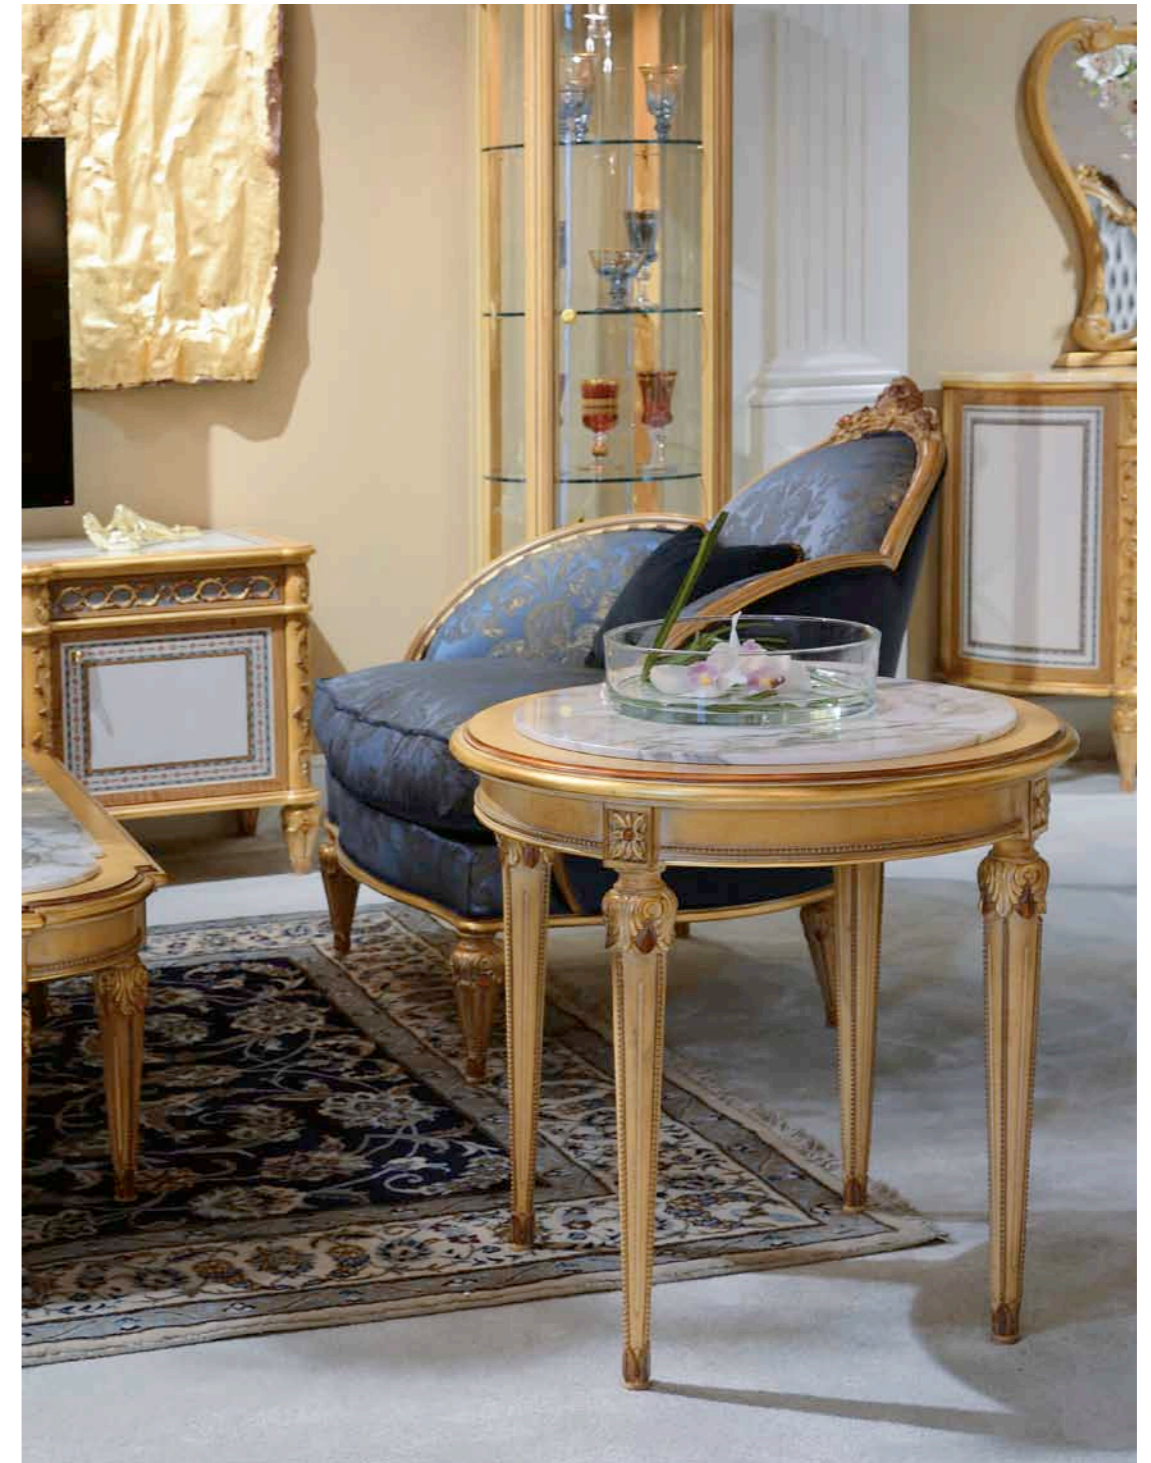

art. 5828
Specchiera
Mirror
cm. 129 * h. 226

art. 4970
Divano 3 posti
3 seats sofa
cm. 259 * 89 * h. 106

SITTING ROOM

Riproduzione dello STILE LUIGI XVI con intagli ed intarsi finitura decapè anticato con oro.
Reproduction style Louis XVI with inlays and carvings, antique decapè finishing with gold