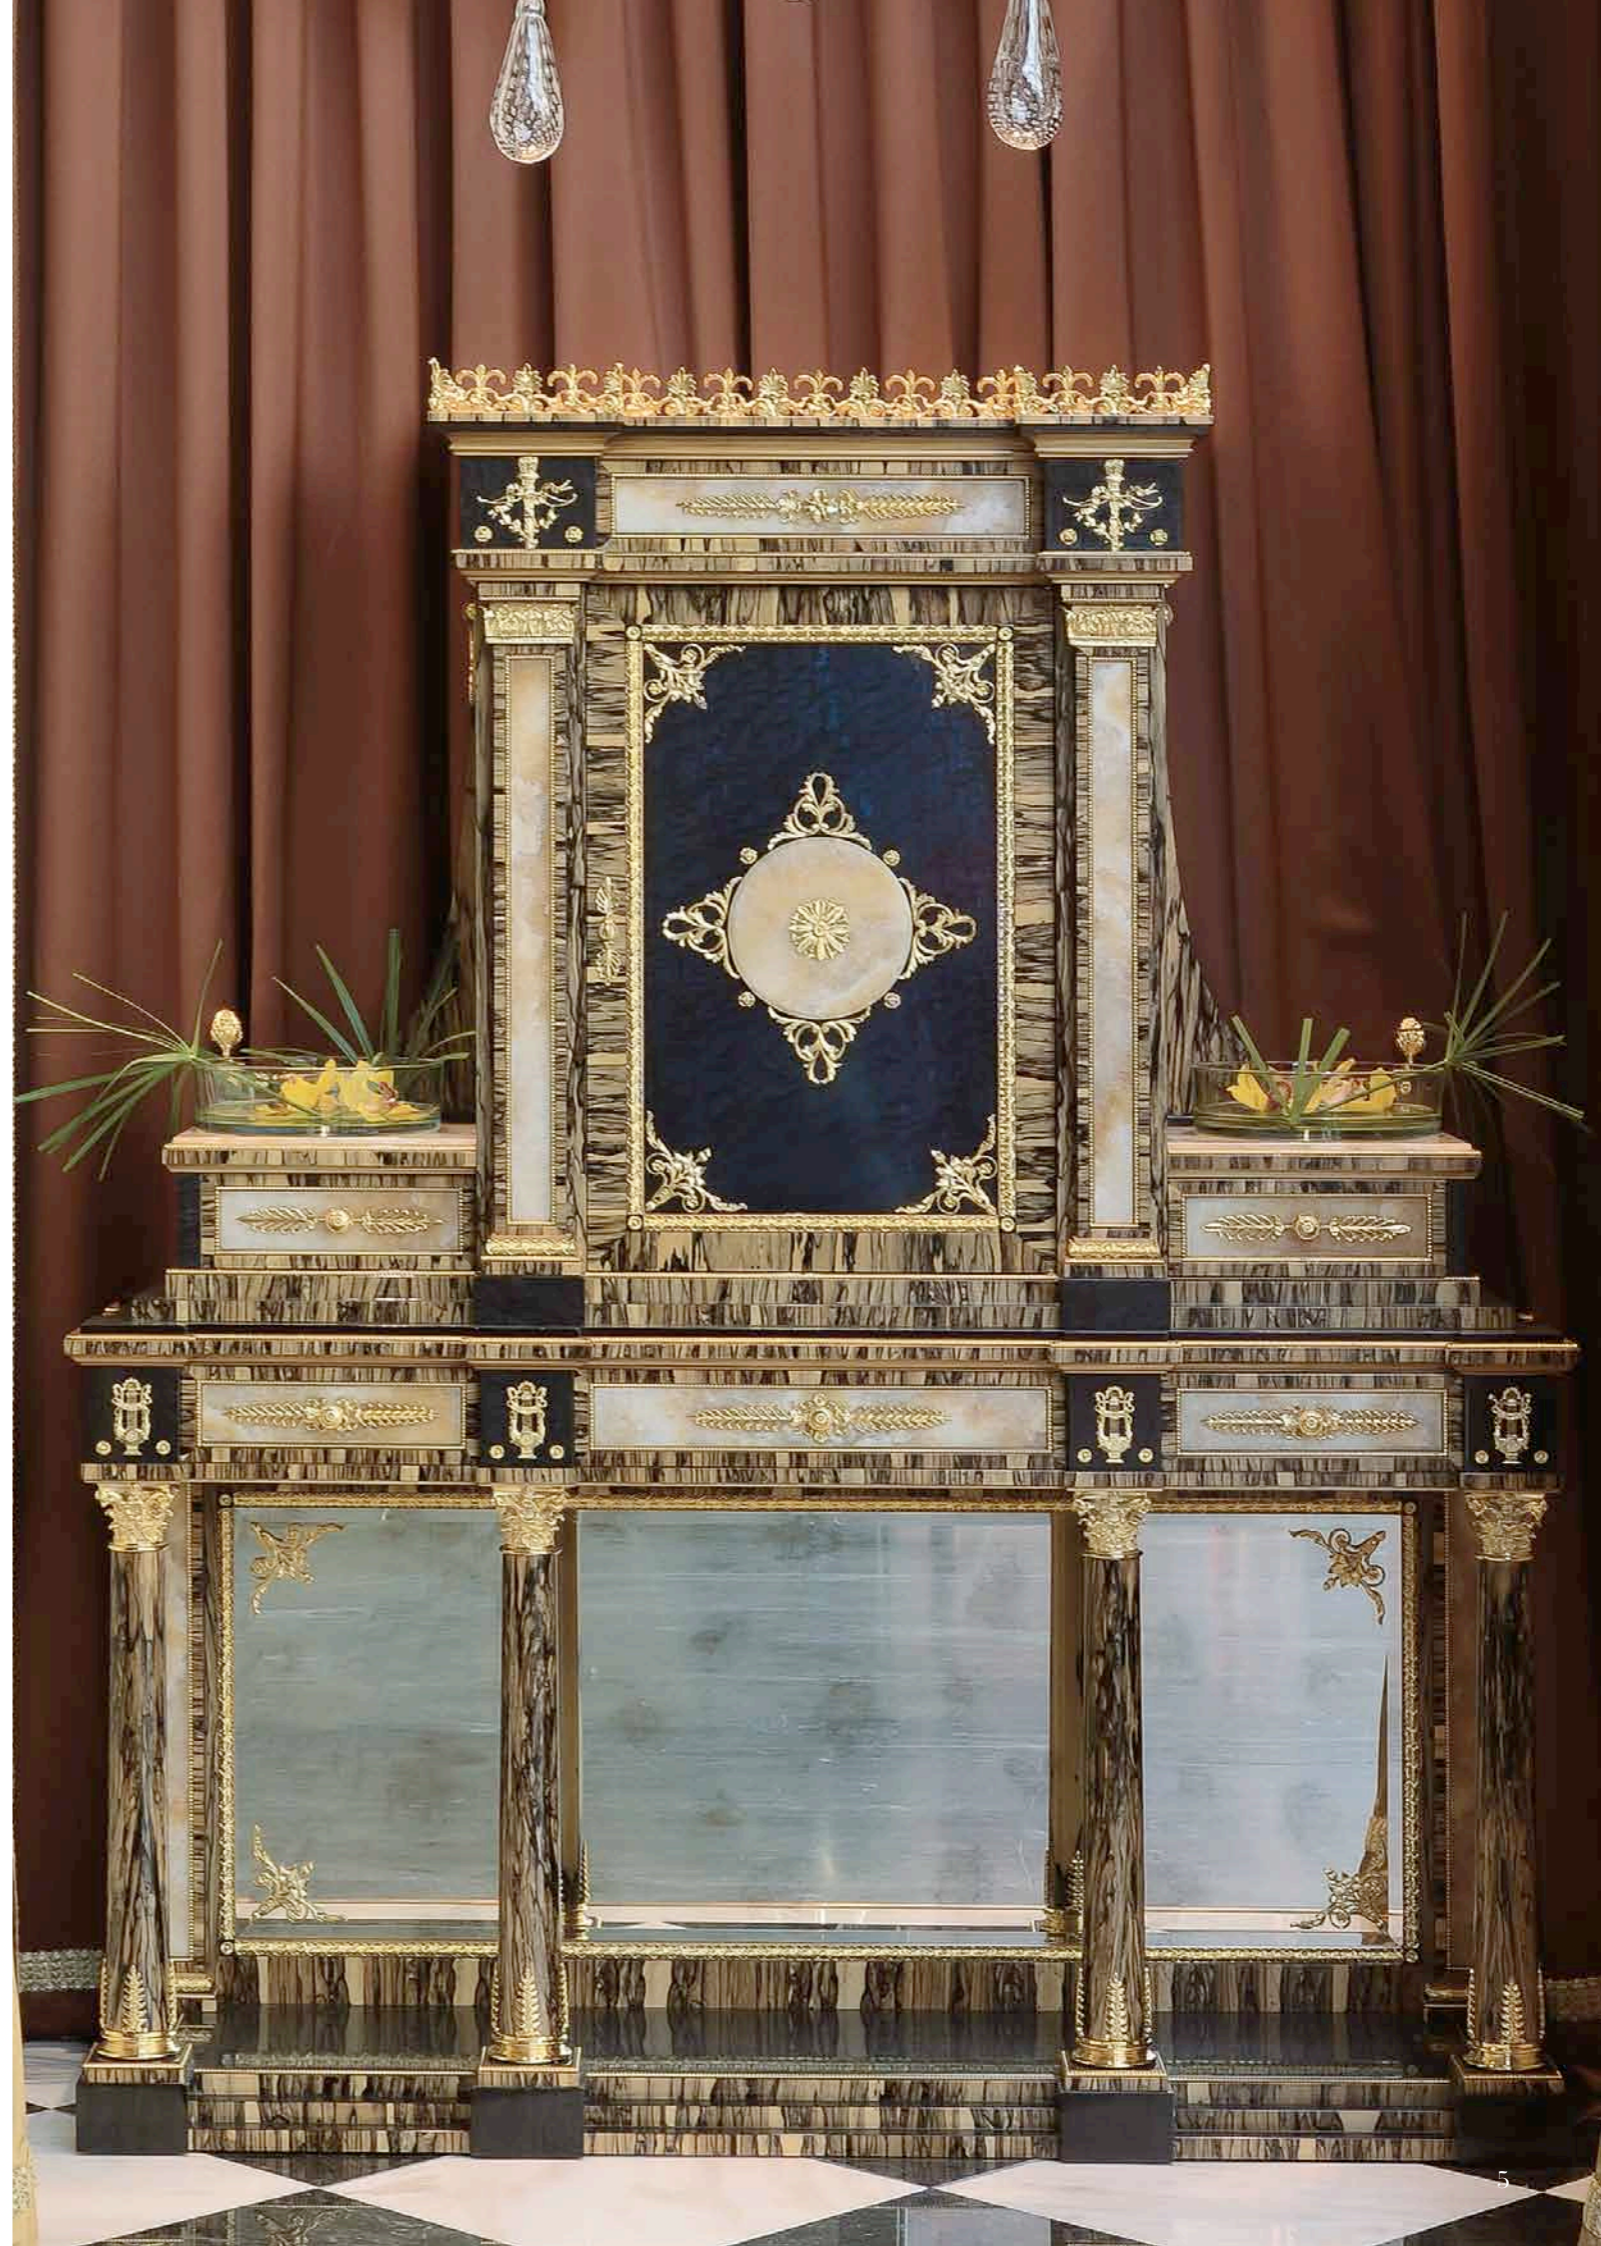

art. 5839
Stipo
Sideboard
cm. 167 * 47 * h. 200

art. 5839
Stipo
Sideboard
cm. 167 * 47 * h. 200

art. 4969

art. 4965

art. 4968

art. 5835

Stipo in stile tardo Barocco, realizzato con pietre dure e ricchi intarsi. Applicazioni in ottone bronzato
Sideboard late Baroque style, made with semi-precious stones and luxurious inlays. Applications of bronzed brass
 cm. 178 * 55 * h. 266