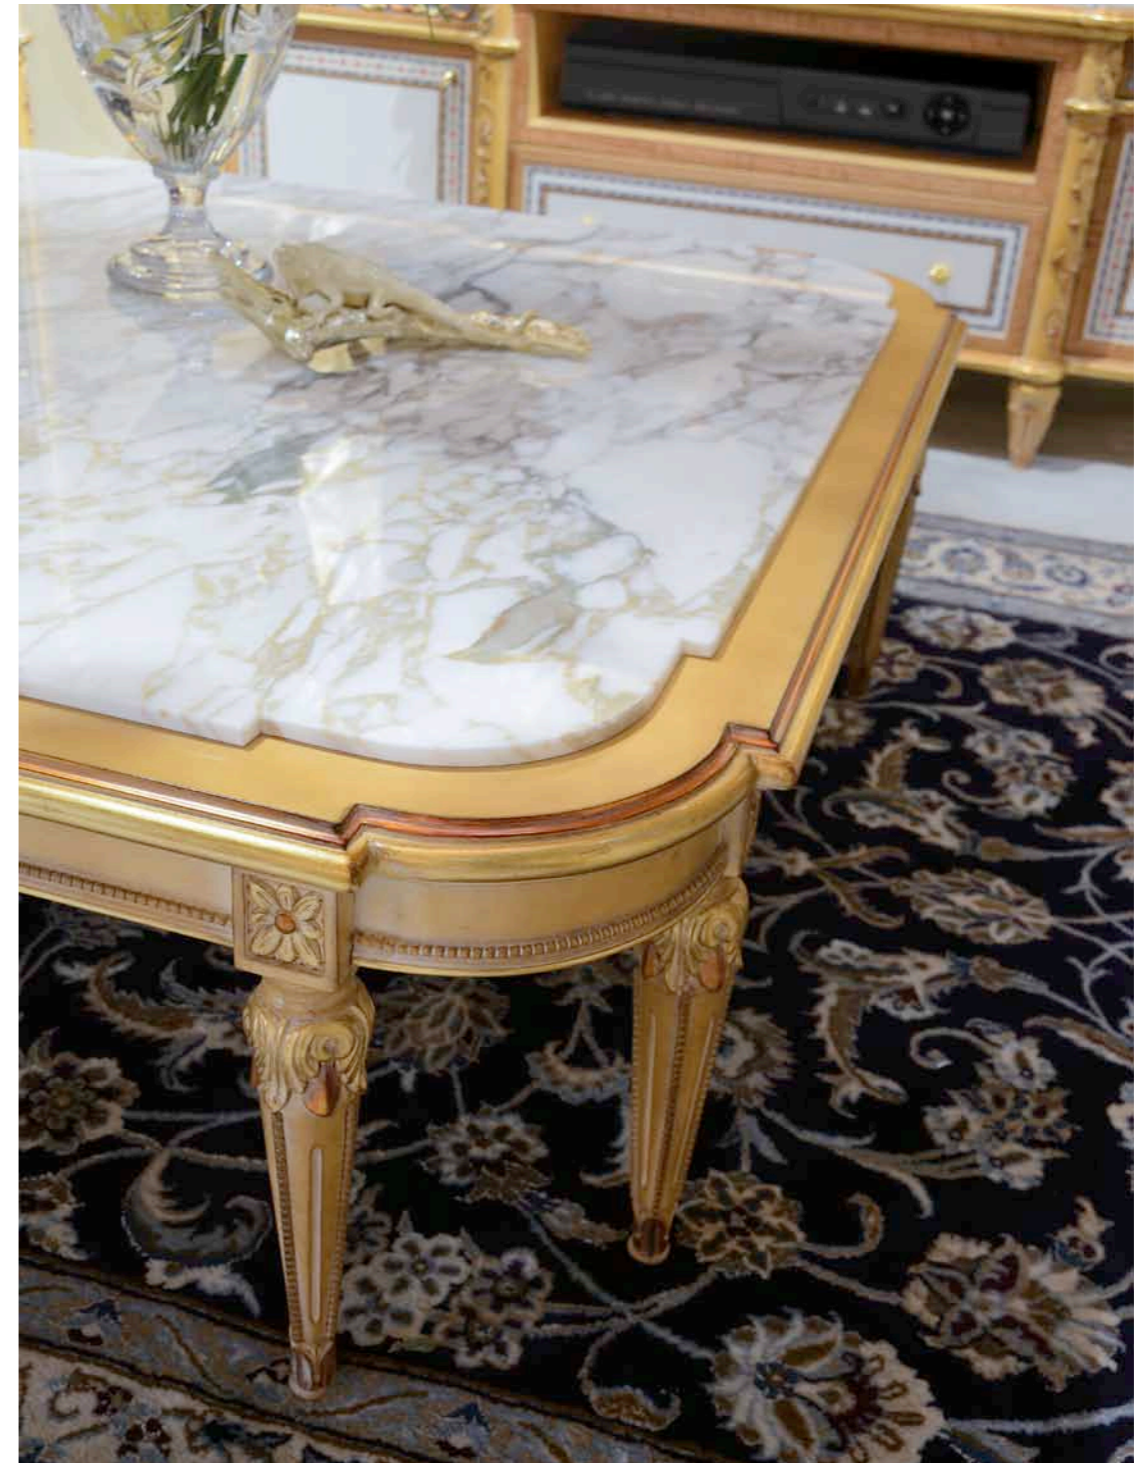

SITTING ROOM

Riproduzione dello STILE LUIGI XVI con intagli ed intarsi finitura decapè anticato con oro.
Reproduction style Louis XVI with inlays and carvings, antique decapè finishing with gold

art. 4973
Tavolino centrale, piano marmo Calacatta Oro
Central table, marble top Calacatta Gold
cm. 130 * 130 * h. 45