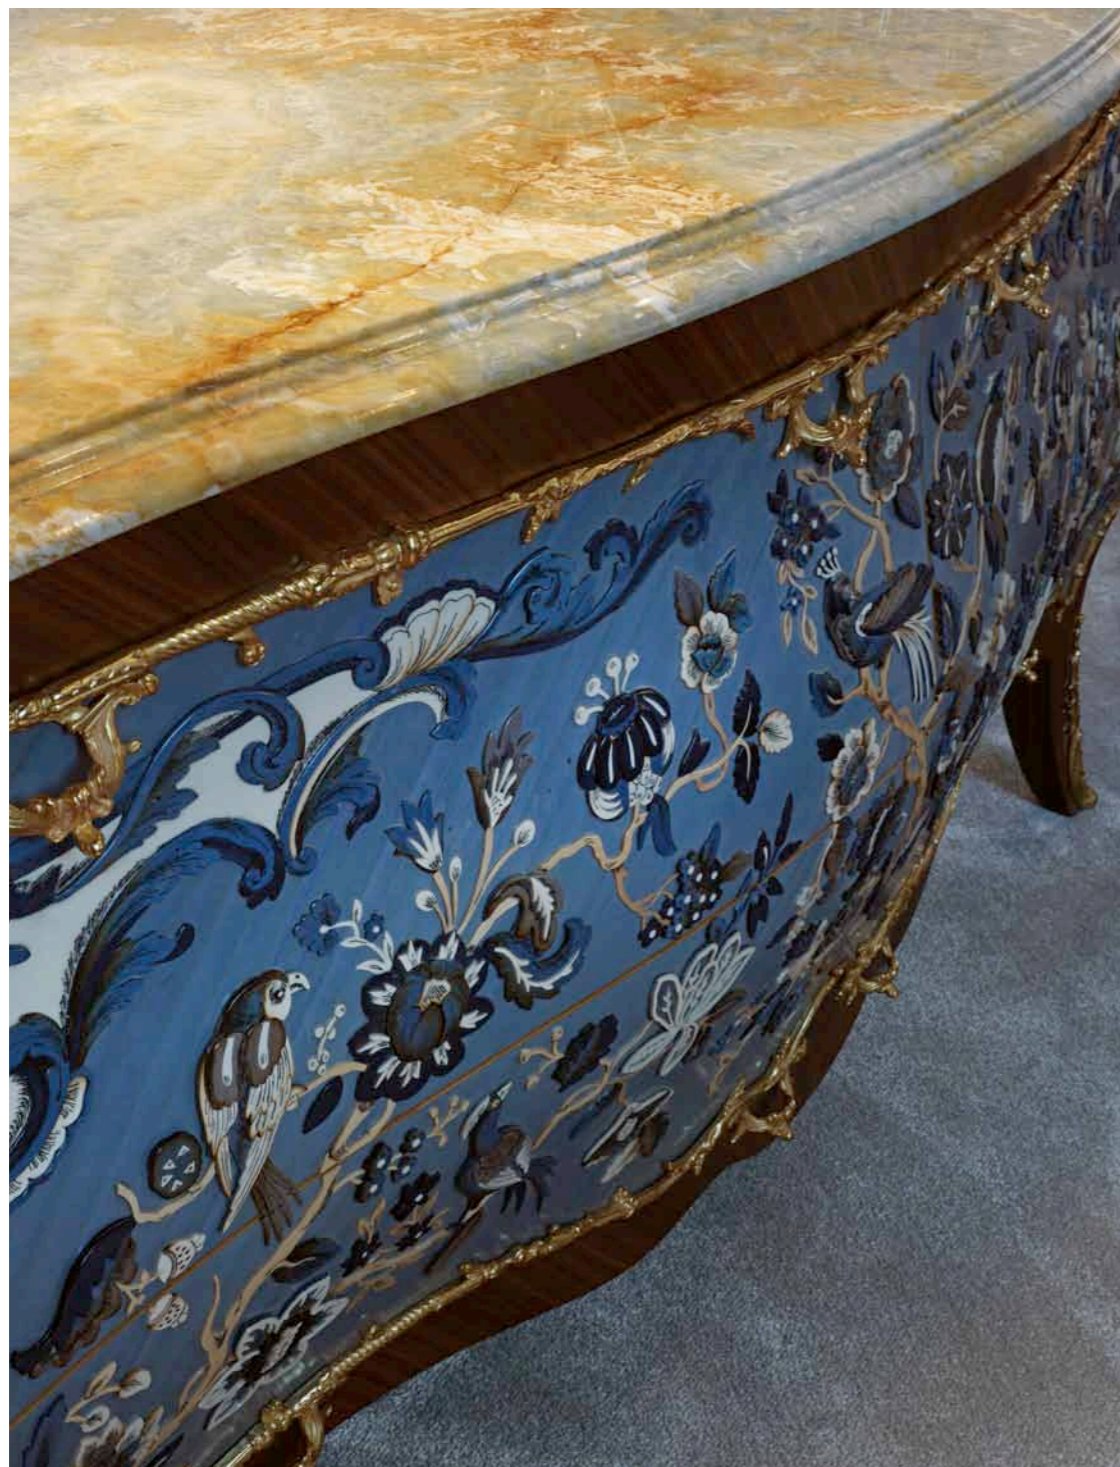

art. 3693
Specchiera laccata brillante in colore blu
Mirror bright lacquered in blue color
cm. 161 * 10 * h. 152

B BEDROOM

Camera da letto in palissandro con intarsi in rilievo ed ottoni in bagno oro patinato, piani in onice azzurro "Era Glaciale"
*Bedroom in rosewood with inlays in relief and stained gilded brass.
Light blue onyx top "Ice Age"*

art. 3692
Comò
Chest of drawers
cm. 182 * 65 * h. 95