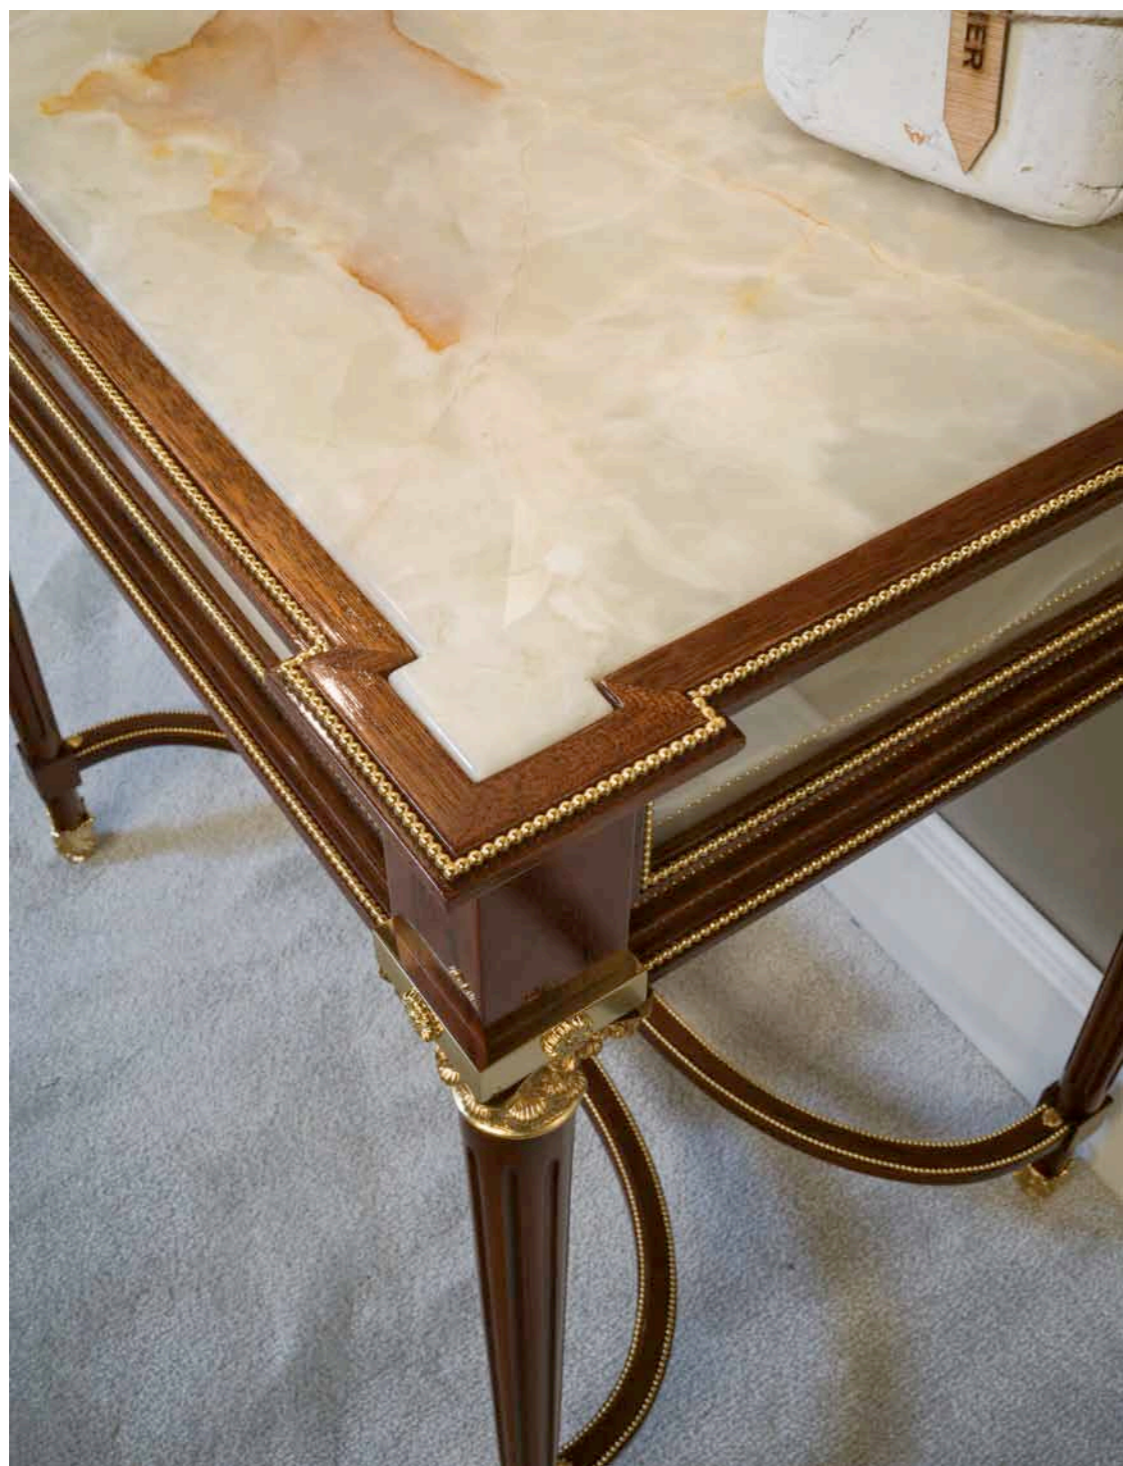

art. 5836
Comò in bois de violette con applicazioni in ottone
bagno oro, piano marmo breccia pernice
*Sideboard in bois de violette with gilded brass,
marble top breccia pernice*
cm. 161 * 70 * h. 89