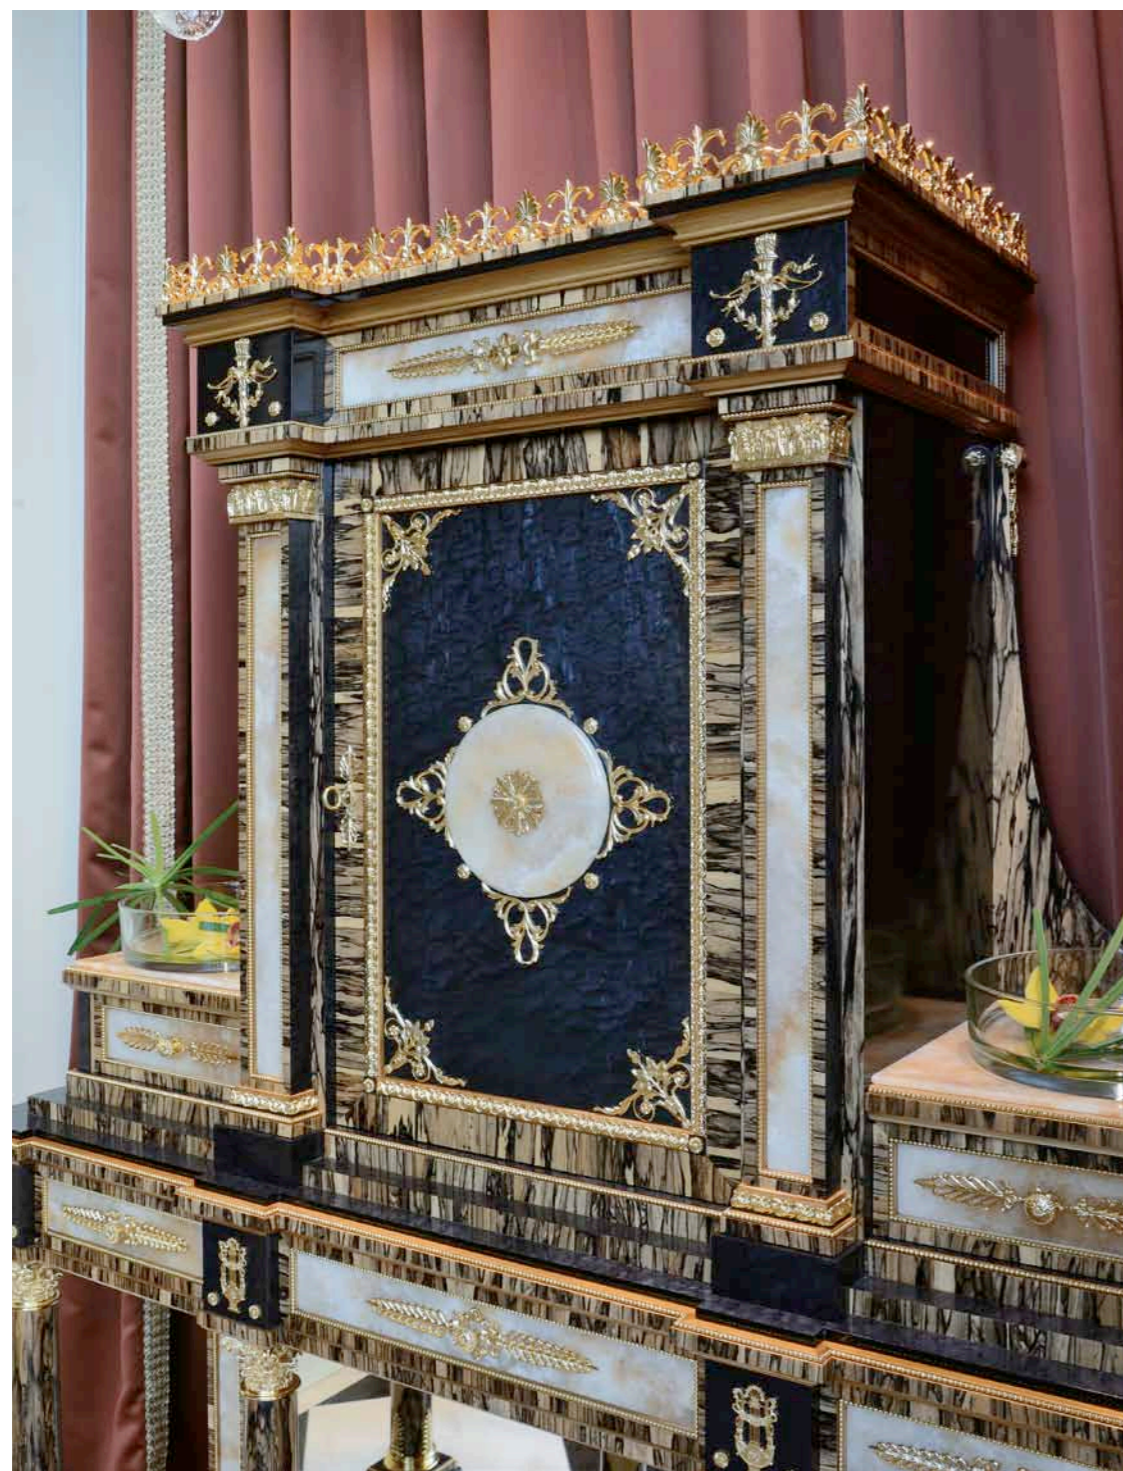

Bellotti Ezio

PLATINUM
COLLECTION

VOLUME IV

Bellotti Ezio

PLATINUM
C O L L E C T I O N

V O L U M E IV

art. 7180
Boiserie con porta doppia laccata
Boiserie with door lacquered finished

art. 5357
Scultura intagliata artigianalmente con
inserto decorativo in ferro battuto
*Carved sculpture all handmade with
wrought iron decorative detail*
cm. ø 52 * h. 120

art. 5839
Stipo
Sideboard
cm. 167 * 47 * h. 200

art. 5839
Stipo
Sideboard
cm. 167 * 47 * h. 200

art. 4969

art. 4965

art. 4968

art. 5835

Stipo in stile tardo Barocco, realizzato con pietre dure e ricchi intarsi. Applicazioni in ottone bronzato
Sideboard late Baroque style, made with semi-precious stones and luxurious inlays. Applications of bronzed brass
 cm. 178 * 55 * h. 266