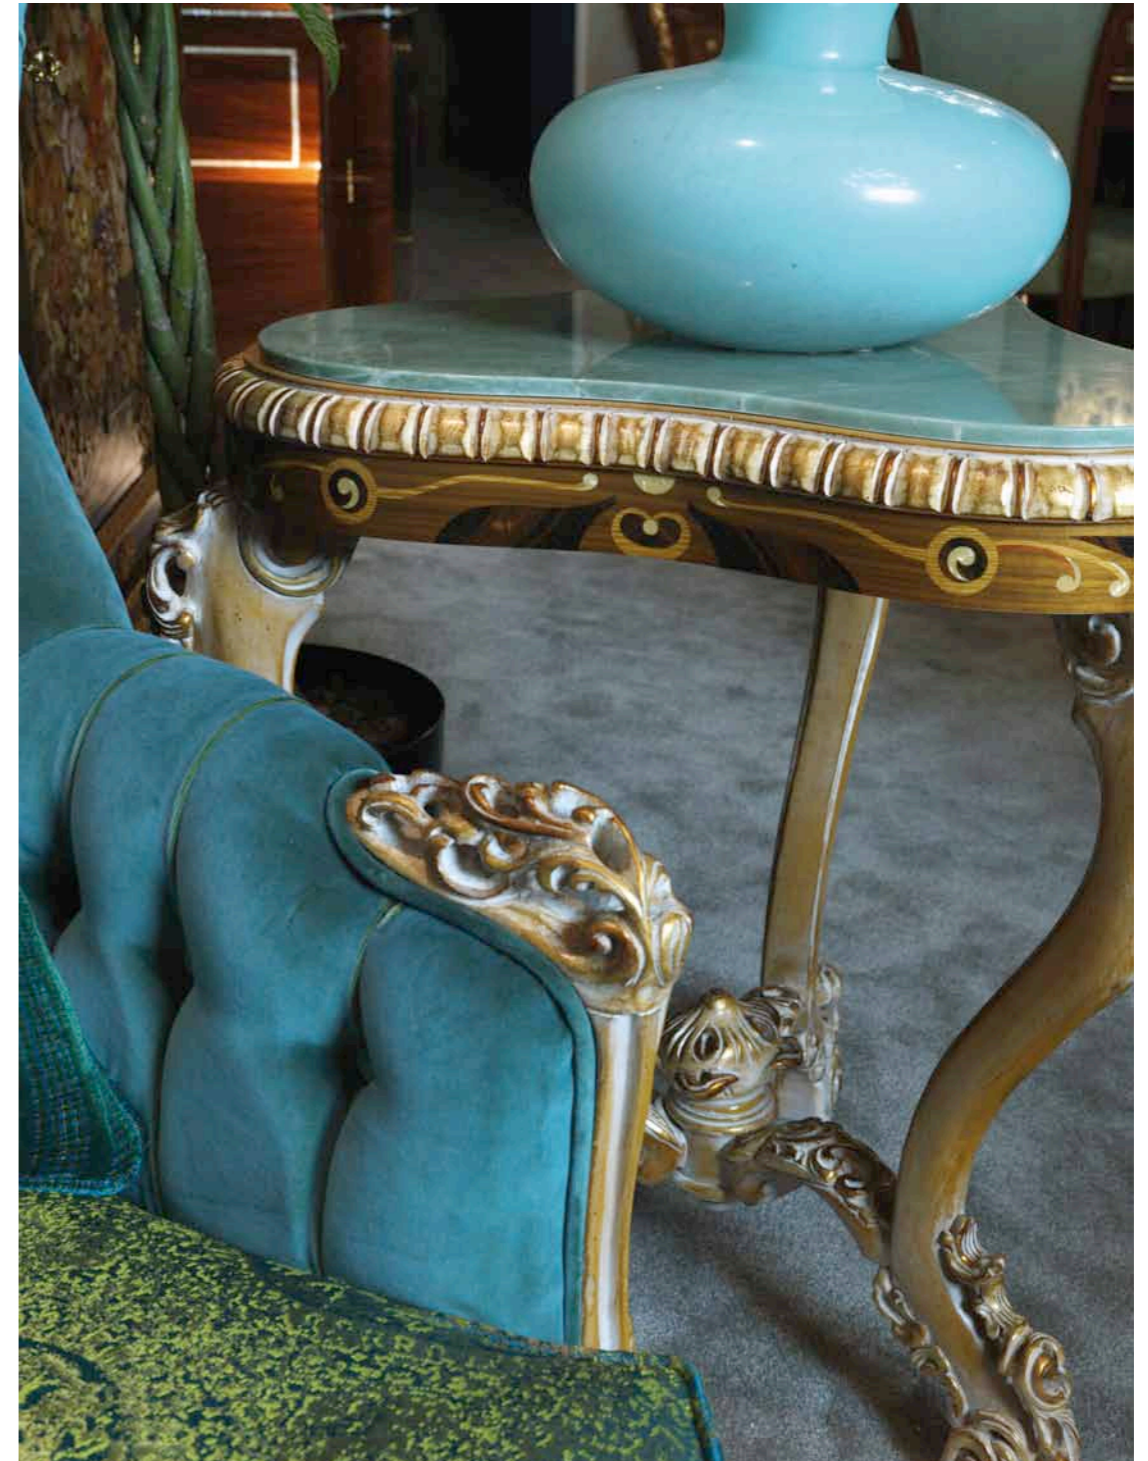

art. 5168
Bergère finitura decapè anticato
con oro e bronzo
*Bergère antique decapè finished
with gold and bronze*
cm. 80 * 96 * h. 135

art. 5169
Tavolino intagliato con intarsi, finitura decapè anticato
con oro e bronzo, piano quarzite green botanique
*Carved small table with inlays, antique decapè finished
with gold and bronze, quartzite green botanique top*
cm. Ø 60 * h. 74