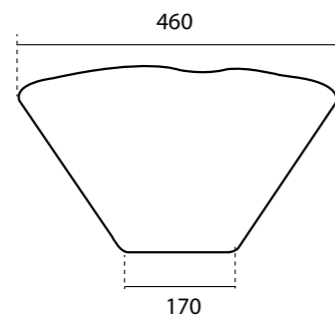

TERRA

TRR01T

Lavabo d'appoggio o sospeso in ceramica - Dim. mm 540 x 460 x h200. Peso netto 10 kg.
Compreso di piletta clip clap e copripiletta in ceramica.

*Ceramic countertop or wall-hung washbasin, size mm 540 x 460 height 195. Net weight 10 kg.
Ceramic waste clip clap included.*

*Lavabo à poser ou suspendu en céramique - Dim. mm 540 x 460 x h195. Poids net 10 kg.
Bonde clic-clac en céramique incluse.*