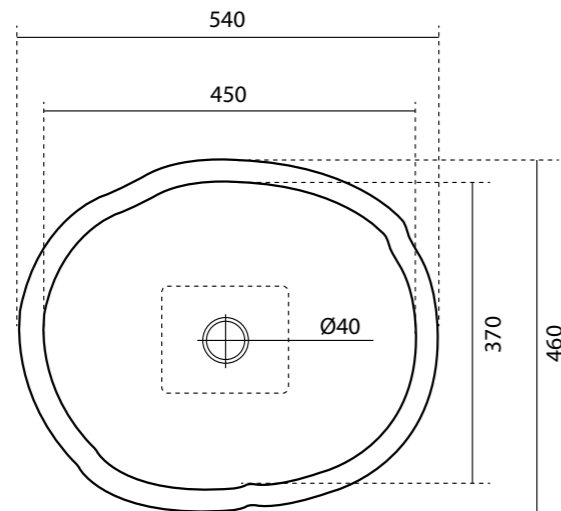

TERRA

TRR01T

Lavabo d'appoggio o sospeso in ceramica - Dim. mm 540 x 460 x h200. Peso netto 10 kg.
Compreso di piletta clip clap e copripiletta in ceramica.

*Ceramic countertop or wall-hung washbasin, size mm 540 x 460 height 195. Net weight 10 kg.
Ceramic waste clip clap included.*

*Lavabo à poser ou suspendu en céramique - Dim. mm 540 x 460 x h195. Poids net 10 kg.
Bonde clic-clac en céramique incluse.*