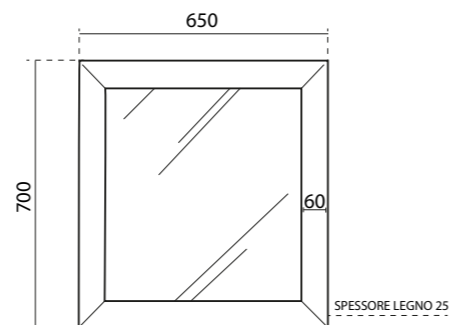

FINITURE/FINISHES/FINITIONS

NA

Natural
Natural
Natural

DG

Decapé Grigio
Grey Decapé
Décapé Gris

DB

Decapé Bianco
White Decapé
Décapé Blanc

SPESORE LEGNO 25