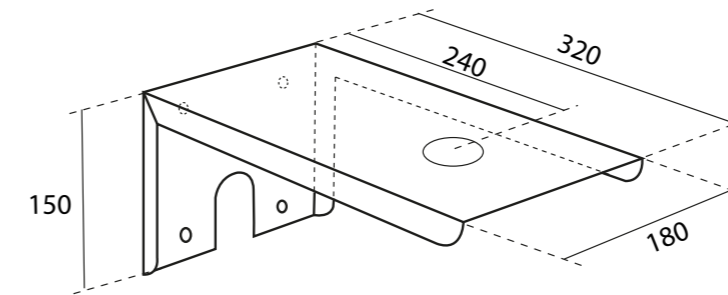

STAFFA PER LAVABO TERRA

BRACKET FOR WASHBASIN TERRA

SUPPORT DE MONTAGE POUR LAVABO TERRA

STFTR