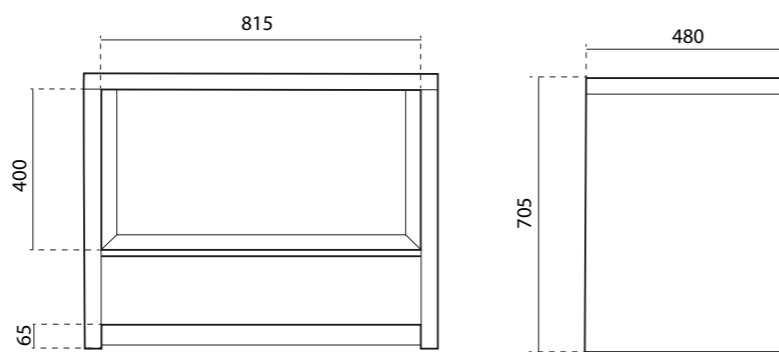

FINITURE/FINISHES/FINITIONS

NA

Natural
Natural
Natural

DG

Decapé Grigio
Grey Decapé
Décapé Gris

DB

Decapé Bianco
White Decapé
Décapé Blanc

SPESORE LEGNO 25