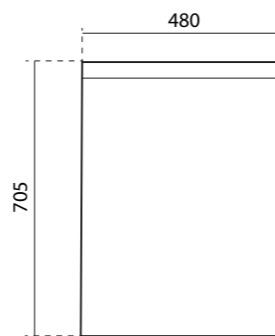

FINITURE/FINISHES/FINITIONS

NA

Natural
Natural
Natural

DG

Decapé Grigio
Grey Decapé
Décapé Gris

DB

Decapé Bianco
White Decapé
Décapé Blanc

SPESORE LEGNO 25