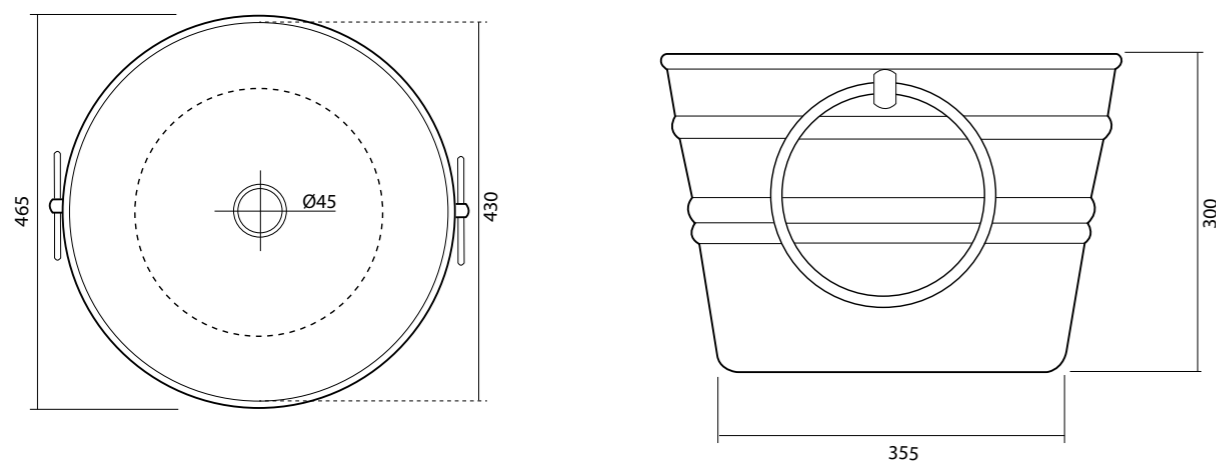

BACILE

BCL02T

(con portasciugamani)

Lavabo d'appoggio o sospeso in ceramica - Dim. mm Ø465 x h300. Peso netto 12 kg.

Compreso di piletta clip clap e copripiletta in ceramica.

Ceramic countertop or wall-hung washbasin, size mm Ø465 height 300. Net weight 12 kg.

Ceramic waste clip clap included.

Lavabo à poser ou suspendu en céramique - Dim. mm Ø465 height 300. Poids net 12 kg.

Bonde clic-clac en céramique incluse.