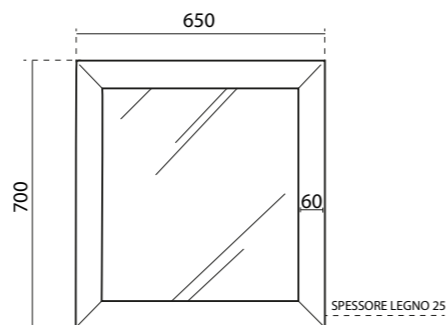

DB
 Decapé Bianco
White Decapé
Décapé Blanc

BACILE

BCL01T

(senza portasciugamani)

Lavabo d'appoggio o sospeso in ceramica - Dim. mm Ø465 x h300. Peso netto 12 kg.

Compreso di piletta clip clap e copripiletta in ceramica.

Ceramic countertop or wall-hung washbasin, size mm Ø465 height 300. Net weight 12 kg.

Ceramic waste clip clap included.

Lavabo à poser ou suspendu en céramique - Dim. mm Ø465 height 300. Poids net 12 kg.