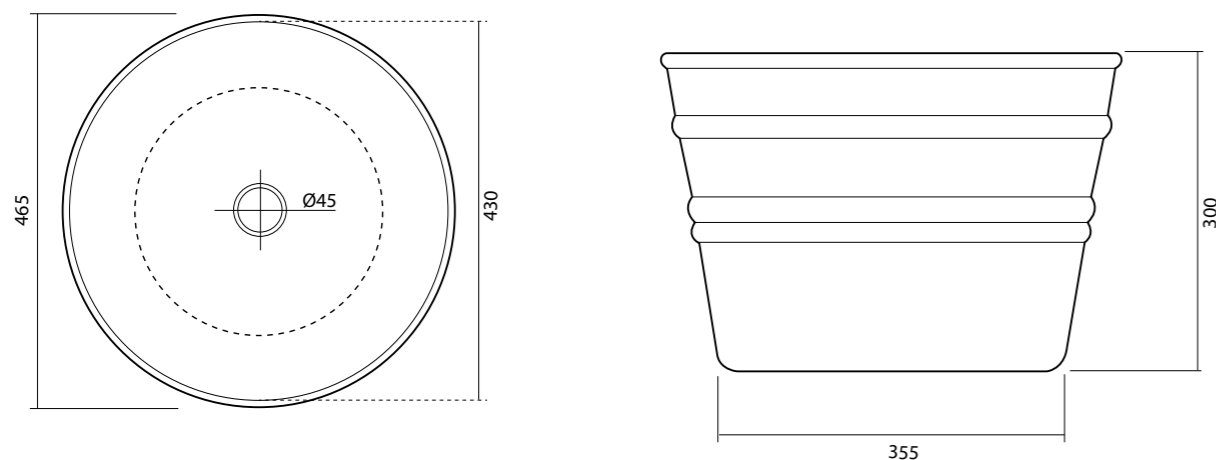

BACILE

BCL01T

(senza portasciugamani)

Lavabo d'appoggio o sospeso in ceramica - Dim. mm Ø465 x h300. Peso netto 12 kg.

Compreso di piletta clip clap e copripiletta in ceramica.

Ceramic countertop or wall-hung washbasin, size mm Ø465 height 300. Net weight 12 kg.

Ceramic waste clip clap included.

Lavabo à poser ou suspendu en céramique - Dim. mm Ø465 height 300. Poids net 12 kg.

Bonde clic-clac en céramique incluse.