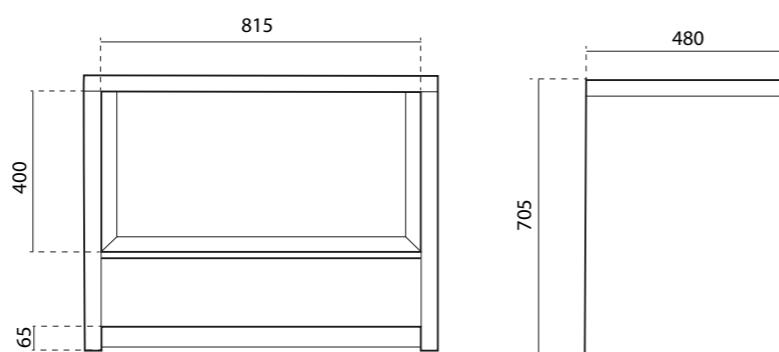

DB
 Decapé Bianco
White Decapé
Décapé Blanc

BACILE

BCL01T

(senza portasciugamani)

Lavabo d'appoggio o sospeso in ceramica - Dim. mm Ø465 x h300. Peso netto 12 kg.

Compreso di piletta clip clap e copripiletta in ceramica.

Ceramic countertop or wall-hung washbasin, size mm Ø465 height 300. Net weight 12 kg.

Ceramic waste clip clap included.

Lavabo à poser ou suspendu en céramique - Dim. mm Ø465 height 300. Poids net 12 kg.