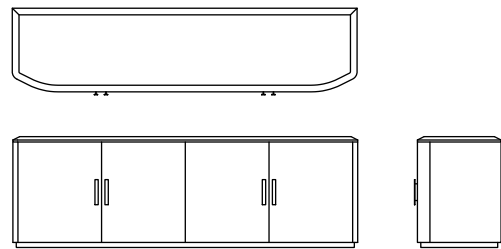

BRUCE

206x 50x 65 (cm) - 81x 19x 25 (inch)

MADIA BASSA CON CASSA E ANTE IMPIALLACCIATA LEGNO NOCE O LACCATA CON TOP IN MARMO. BASE E MANIGLIE IN METALLO FINITURA TITANIO
LOW SIDEBOARD VEENERD IN WALNUT WOOD OR LACQUERED, MARBLE TOP, BASEMENT AND HANDLES IN METAL TITANIUM FINISHING