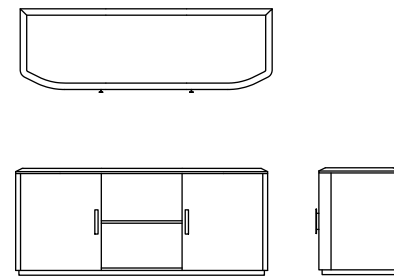

ALAN

156x 50x 65 (cm) - 61x 19x 25 (inch)

MADIA BASSA CON CASSA E ANTE IMPIALLACCIATA LEGNO NOCE O LACCATA, VANO A GIORNO, TOP IN MARMO, BASE E MANIGLIA IN METALLO IN FINITURA TITANIO
LOW SIDEBOARD, LACQUERED OR VEENERED IN WALNUT WOOD, MARBLE TOP, DAY STORAGE, BASEMENT AND HANDLES IN METAL TITANIUM FINISHING