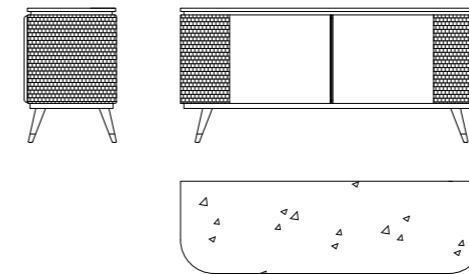

MARC

180x 70x 75 (cm) - 70x 27x 29 (inch)

SCRIVANIA DA STUDIO.
STUDY DESK.

YVONNE

220x 55x 80 (cm) - 86x 33x 31 (inch)

MADIA DA PRANZO SU PIEDI.
ON FEET DINING SIDEBOARD.

CHANEL

180x 55x 80 (cm) - 70x 21x 31 (inch)

MADIA DA PRANZO SU PIEDI.
ON FEET DINING SIDEBOARD.

FABRICE

150x 55x 90 (cm) - 59x 21x 37 (inch)

MADIA DA TV SU PIEDI.
ON FEET TV SIDEBOARD.