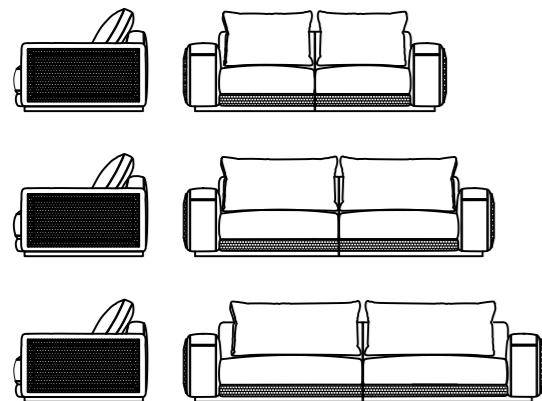

GASTON

200x 110x 80 (cm) - **78x 43x 31 (inch)**
260x 110x 80 (cm) - **102x 43x 31 (inch)**
300x 110x 80 (cm) - **118x 43x 31 (inch)**

DIVANO IN VELLUTO CON PANNELLI IN PELLE INTRECCIATA.
VELVET SOFA WITH SIDE PANELS COVER IN CROSSED LEATHER.