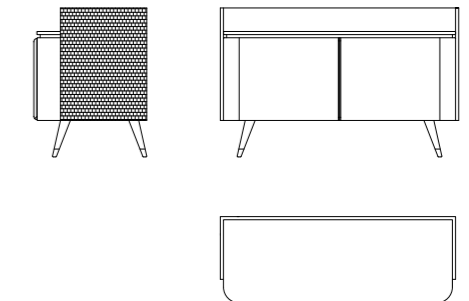

FABRICE

150x 55x 90 (cm) - 59x 21x 37 (inch)

MADIA DA TV SU PIEDI.
ON FEET TV SIDEBOARD.