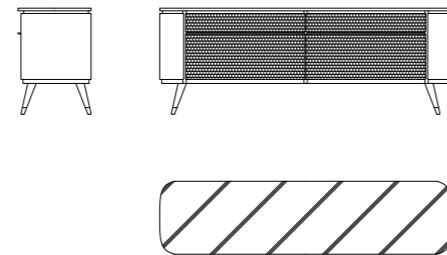

MARC

180x 70x 75 (cm) - 70x 27x 29 (inch)

SCRIVANIA DA STUDIO.
STUDY DESK.

YVONNE

220x 55x 80 (cm) - 86x 33x 31 (inch)

MADIA DA PRANZO SU PIEDI.
ON FEET DINING SIDEBOARD.

CHANEL

180x 55x 80 (cm) - 70x 21x 31 (inch)